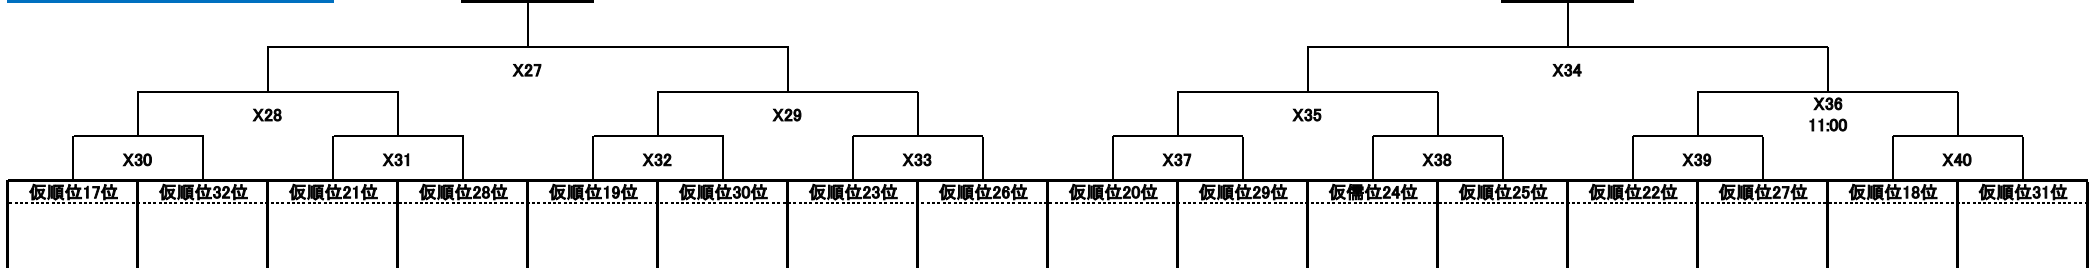

□仮順位決定方法□

- ・予選リーグ試合結果を反映させる。
- ・予選リーグ内順位が同じ順位で決定する。

- ①:勝ち点の多いチームを上位とする。
- ②:①で決定しない場合、得失点差の多いチームを上位とする。
- ③:②で決定しない場合、得点の多いチームを上位とする。
- ④:③で決定しない場合、失点の少ないチームを上位とする。
- ⑤:④で決定しない場合、事務局の抽選で決定する。

注意:1チームが決定しても、前の決定方法に戻ることは致しません。

<優勝決定トーナメント>

第5位タイ

第3位

第5位タイ

第9位タイ

第13位タイ

第9位タイ

第13位タイ

第17位タイ

第17位タイ

<第17位決定トーナメント>

◆DISCRAFT ULTIMATE OPEN 2019／ウィメン部門仮順位表◆

予選リーグ順位	チーム名	勝ち点	得失点	得点	失点		仮順位
1位	Nリーグ	#N/A	0	0	0	0	1位 510位
	Oリーグ	#N/A	0	0	0	0	
	Pリーグ	#N/A	0	0	0	0	
	Qリーグ	#N/A	0	0	0	0	
	Rリーグ	#N/A	0	0	0	0	
	Sリーグ	#N/A	0	0	0	0	
	Tリーグ	#N/A	0	0	0	0	
	Uリーグ	#N/A	0	0	0	0	
	Vリーグ	#N/A	0	0	0	0	
	Wリーグ	#N/A	0	0	0	0	
	Wリーグ	#N/A	0	0	0	0	
2位	Nリーグ	#N/A	0	0	0	0	11位 520位
	Oリーグ	#N/A	0	0	0	0	
	Pリーグ	#N/A	0	0	0	0	
	Qリーグ	#N/A	0	0	0	0	
	Rリーグ	#N/A	0	0	0	0	
	Sリーグ	#N/A	0	0	0	0	
	Tリーグ	#N/A	0	0	0	0	
	Uリーグ	#N/A	0	0	0	0	
	Vリーグ	#N/A	0	0	0	0	
	Wリーグ	#N/A	0	0	0	0	
	Wリーグ	#N/A	0	0	0	0	
3位	Nリーグ	#N/A	0	0	0	0	21位 530位
	Oリーグ	#N/A	0	0	0	0	
	Pリーグ	#N/A	0	0	0	0	
	Qリーグ	#N/A	0	0	0	0	
	Rリーグ	#N/A	0	0	0	0	
	Sリーグ	#N/A	0	0	0	0	
	Tリーグ	#N/A	0	0	0	0	
	Uリーグ	#N/A	0	0	0	0	
	Vリーグ	#N/A	0	0	0	0	
	Wリーグ	#N/A	0	0	0	0	
	Wリーグ	#N/A	0	0	0	0	
4位	Nリーグ	#N/A	0	0	0	0	31位 540位
	Oリーグ	#N/A	0	0	0	0	
	Pリーグ	#N/A	0	0	0	0	
	Qリーグ	#N/A	0	0	0	0	
	Rリーグ	#N/A	0	0	0	0	
	Sリーグ	#N/A	0	0	0	0	
	Tリーグ	#N/A	0	0	0	0	
	Uリーグ	#N/A	0	0	0	0	
	Vリーグ	#N/A	0	0	0	0	
	Wリーグ	#N/A	0	0	0	0	
	Wリーグ	#N/A	0	0	0	0	