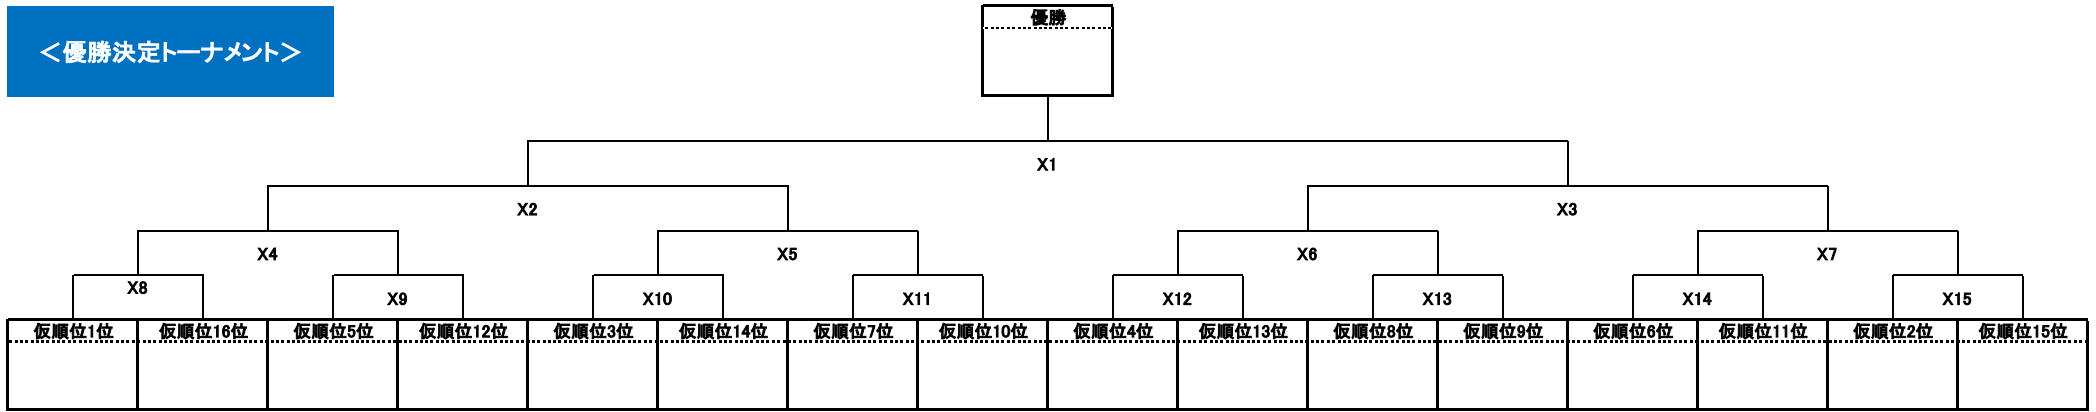

◆DISCRAFT ULTIMATE OPEN 2019／メン部門仮順位表◆

予選リーグ順位	チーム名	勝ち点	得失点	得点	失点	仮順位
1位	Aリーグ					1位 5 13位
	Bリーグ					
	Cリーグ					
	Dリーグ					
	Eリーグ					
	Fリーグ					
	Gリーグ					
	Hリーグ					
	Iリーグ					
	Jリーグ					
	Kリーグ					
	Lリーグ					
	Mリーグ					
2位	Aリーグ					14位 5 26位
	Bリーグ					
	Cリーグ					
	Dリーグ					
	Eリーグ					
	Fリーグ					
	Gリーグ					
	Hリーグ					
	Iリーグ					
	Jリーグ					
	Kリーグ					
	Lリーグ					
	Mリーグ					
3位	Aリーグ					27位 5 39位
	Bリーグ					
	Cリーグ					
	Dリーグ					
	Eリーグ					
	Fリーグ					
	Gリーグ					
	Hリーグ					
	Iリーグ					
	Jリーグ					
	Kリーグ					
	Lリーグ					
	Mリーグ					
4位	Aリーグ					40位 5 52位
	Bリーグ					
	Cリーグ					
	Dリーグ					
	Eリーグ					
	Fリーグ					
	Gリーグ					
	Hリーグ					
	Iリーグ					
	Jリーグ					
	Kリーグ					
	Lリーグ					
	Mリーグ					

□仮順位決定方法□

- ・予選リーグ試合結果を反映させる。
- ・予選リーグ内順位が同じ順位で決定する。

- ①:勝ち点の多いチームを上位とする。
- ②:①で決定しない場合、得失点差の多いチームを上位とする。
- ③:②で決定しない場合、得点の多いチームを上位とする。
- ④:③で決定しない場合、失点の少ないチームを上位とする。
- ⑤:④で決定しない場合、事務局の抽選で決定する。

注意:1チームが決定しても、前の決定方法に戻ることは致しません。

<優勝決定トーナメント>

第5位タイ

第3位

第5位タイ

第9位タイ

第13位タイ

第9位タイ

第13位タイ