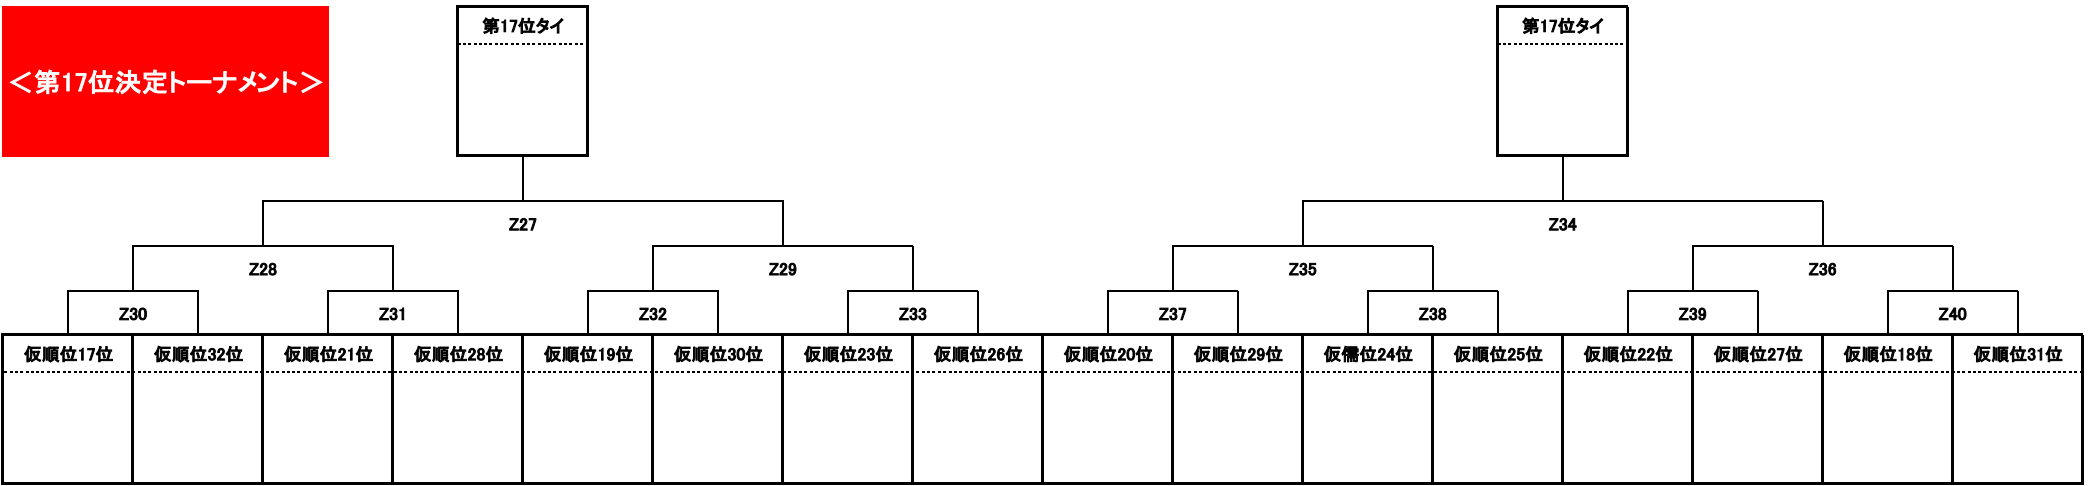

第17位タイ

第17位タイ

<第17位決定トーナメント>

◆DISCRAFT ULTIMATE OPEN 2019／ウィメン部門仮順位表◆

予選リーグ順位	チーム名	勝ち点	得失点	得点	失点		仮順位
1位	Nリーグ	#N/A	0	0	0	0	1位 510位
	Oリーグ	#N/A	0	0	0	0	
	Pリーグ	#N/A	0	0	0	0	
	Qリーグ	#N/A	0	0	0	0	
	Rリーグ	#N/A	0	0	0	0	
	Sリーグ	#N/A	0	0	0	0	
	Tリーグ	#N/A	0	0	0	0	
	Uリーグ	#N/A	0	0	0	0	
	Vリーグ	#N/A	0	0	0	0	
	Wリーグ	#N/A	0	0	0	0	
	Wリーグ	#N/A	0	0	0	0	
2位	Nリーグ	#N/A	0	0	0	0	11位 520位
	Oリーグ	#N/A	0	0	0	0	
	Pリーグ	#N/A	0	0	0	0	
	Qリーグ	#N/A	0	0	0	0	
	Rリーグ	#N/A	0	0	0	0	
	Sリーグ	#N/A	0	0	0	0	
	Tリーグ	#N/A	0	0	0	0	
	Uリーグ	#N/A	0	0	0	0	
	Vリーグ	#N/A	0	0	0	0	
	Wリーグ	#N/A	0	0	0	0	
	Wリーグ	#N/A	0	0	0	0	
3位	Nリーグ	#N/A	0	0	0	0	21位 530位
	Oリーグ	#N/A	0	0	0	0	
	Pリーグ	#N/A	0	0	0	0	
	Qリーグ	#N/A	0	0	0	0	
	Rリーグ	#N/A	0	0	0	0	
	Sリーグ	#N/A	0	0	0	0	
	Tリーグ	#N/A	0	0	0	0	
	Uリーグ	#N/A	0	0	0	0	
	Vリーグ	#N/A	0	0	0	0	
	Wリーグ	#N/A	0	0	0	0	
	Wリーグ	#N/A	0	0	0	0	
4位	Nリーグ	#N/A	0	0	0	0	31位 540位
	Oリーグ	#N/A	0	0	0	0	
	Pリーグ	#N/A	0	0	0	0	
	Qリーグ	#N/A	0	0	0	0	
	Rリーグ	#N/A	0	0	0	0	
	Sリーグ	#N/A	0	0	0	0	
	Tリーグ	#N/A	0	0	0	0	
	Uリーグ	#N/A	0	0	0	0	
	Vリーグ	#N/A	0	0	0	0	
	Wリーグ	#N/A	0	0	0	0	
	Wリーグ	#N/A	0	0	0	0	

□仮順位決定方法□

- ・予選リーグ試合結果を反映させる。
- ・予選リーグ内順位が同じ順位で決定する。
- ①: 勝ち点の多いチームを上位とする。
- ②: ①で決定しない場合、得失点差の多いチームを上位とする。
- ③: ②で決定しない場合、得点の多いチームを上位とする。
- ④: ③で決定しない場合、失点の少ないチームを上位とする。
- ⑤: ④で決定しない場合、事務局の抽選で決定する。

注意: 1チームが決定しても、前の決定方法に戻ることは致しません。

<優勝決定トーナメント>

<第17位決定トーナメント>

<第33位決定トーナメント>