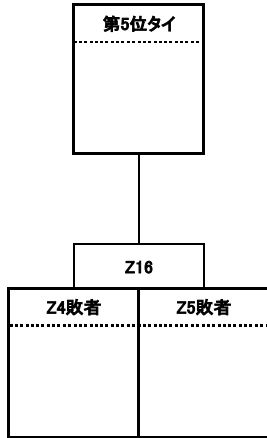

<優勝決定トーナメント>