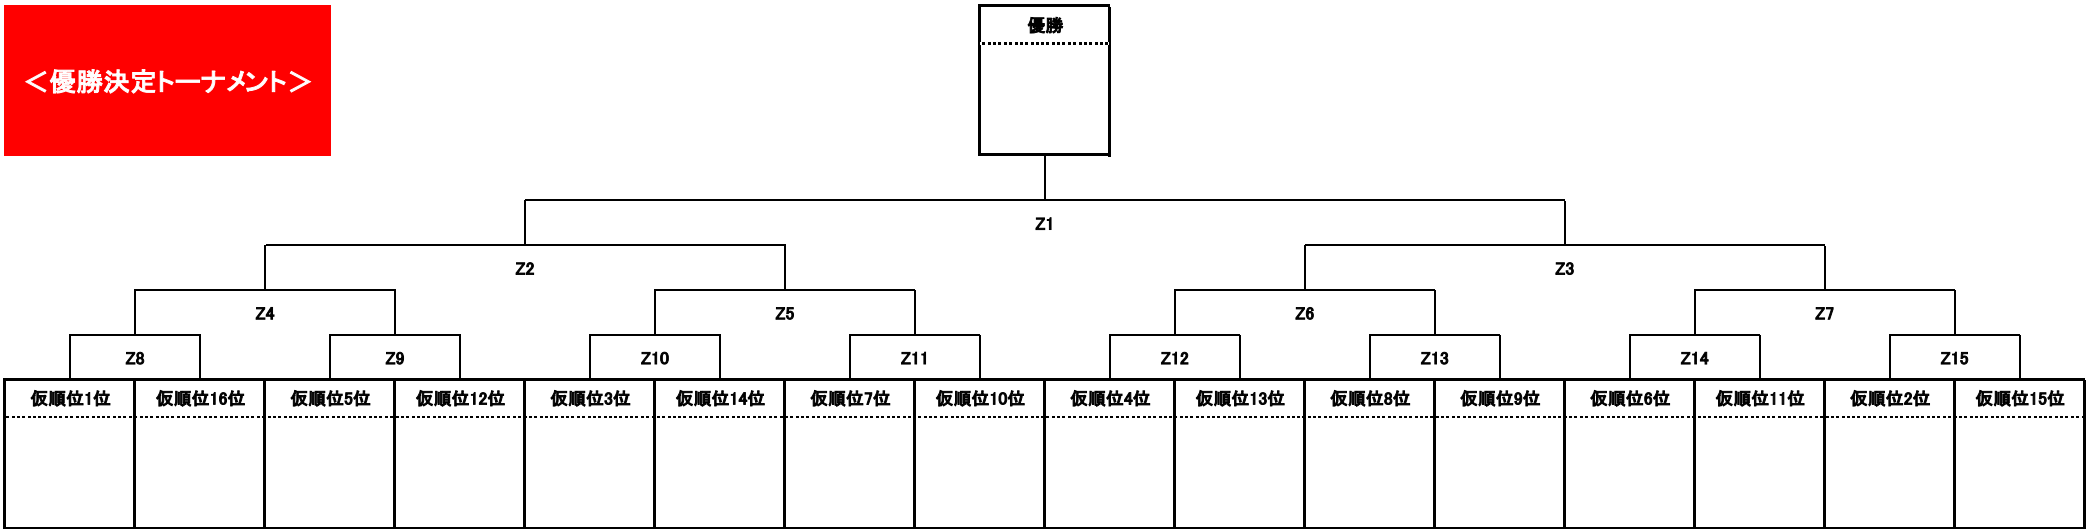

<優勝決定トーナメント>

第5位タイ

第3位

第5位タイ

第9位タイ

第13位タイ

第9位タイ

第13位タイ

第17位タイ

第17位タイ

<第17位決定トーナメント>

◆DISCRAFT ULTIMATE OPEN 2019／ウィメン部門仮順位表◆

予選リーグ順位	チーム名	勝ち点	得失点	得点	失点		仮順位
1位	Nリーグ	#N/A	0	0	0	0	1位 510位
	Oリーグ	#N/A	0	0	0	0	
	Pリーグ	#N/A	0	0	0	0	
	Qリーグ	#N/A	0	0	0	0	
	Rリーグ	#N/A	0	0	0	0	
	Sリーグ	#N/A	0	0	0	0	
	Tリーグ	#N/A	0	0	0	0	
	Uリーグ	#N/A	0	0	0	0	
	Vリーグ	#N/A	0	0	0	0	
	Wリーグ	#N/A	0	0	0	0	
	Wリーグ	#N/A	0	0	0	0	
2位	Nリーグ	#N/A	0	0	0	0	11位 520位
	Oリーグ	#N/A	0	0	0	0	
	Pリーグ	#N/A	0	0	0	0	
	Qリーグ	#N/A	0	0	0	0	
	Rリーグ	#N/A	0	0	0	0	
	Sリーグ	#N/A	0	0	0	0	
	Tリーグ	#N/A	0	0	0	0	
	Uリーグ	#N/A	0	0	0	0	
	Vリーグ	#N/A	0	0	0	0	
	Wリーグ	#N/A	0	0	0	0	
	Wリーグ	#N/A	0	0	0	0	
3位	Nリーグ	#N/A	0	0	0	0	21位 530位
	Oリーグ	#N/A	0	0	0	0	
	Pリーグ	#N/A	0	0	0	0	
	Qリーグ	#N/A	0	0	0	0	
	Rリーグ	#N/A	0	0	0	0	
	Sリーグ	#N/A	0	0	0	0	
	Tリーグ	#N/A	0	0	0	0	
	Uリーグ	#N/A	0	0	0	0	
	Vリーグ	#N/A	0	0	0	0	
	Wリーグ	#N/A	0	0	0	0	
	Wリーグ	#N/A	0	0	0	0	
4位	Nリーグ	#N/A	0	0	0	0	31位 540位
	Oリーグ	#N/A	0	0	0	0	
	Pリーグ	#N/A	0	0	0	0	
	Qリーグ	#N/A	0	0	0	0	
	Rリーグ	#N/A	0	0	0	0	
	Sリーグ	#N/A	0	0	0	0	
	Tリーグ	#N/A	0	0	0	0	
	Uリーグ	#N/A	0	0	0	0	
	Vリーグ	#N/A	0	0	0	0	
	Wリーグ	#N/A	0	0	0	0	
	Wリーグ	#N/A	0	0	0	0	

□仮順位決定方法□

- ・予選リーグ試合結果を反映させる。
- ・予選リーグ内順位が同じ順位で決定する。
- ①: 勝ち点の多いチームを上位とする。
- ②: ①で決定しない場合、得失点差の多いチームを上位とする。
- ③: ②で決定しない場合、得点の多いチームを上位とする。
- ④: ③で決定しない場合、失点の少ないチームを上位とする。
- ⑤: ④で決定しない場合、事務局の抽選で決定する。

注意: 1チームが決定しても、前の決定方法に戻ることは致しません。

<優勝決定トーナメント>

<第17位決定トーナメント>

<第33位決定トーナメント>