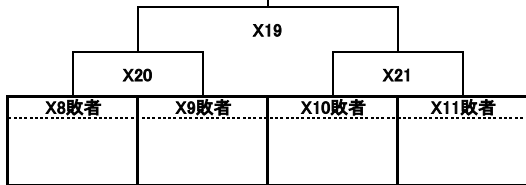

□仮順位決定方法□

- ・予選リーグ試合結果を反映させる。
- ・予選リーグ内順位が同じ順位で決定する。

- ①:勝ち点の多いチームを上位とする。
- ②:①で決定しない場合、得失点差の多いチームを上位とする。
- ③:②で決定しない場合、得点の多いチームを上位とする。
- ④:③で決定しない場合、失点の少ないチームを上位とする。
- ⑤:④で決定しない場合、事務局の抽選で決定する。

注意:1チームが決定しても、前の決定方法に戻ることは致しません。

<優勝決定トーナメント>

第5位タイ

第3位

第5位タイ

第9位タイ

第13位タイ

第9位タイ

第13位タイ

第17位タイ

第17位タイ

<第17位決定トーナメント>

◆DISCRAFT ULTIMATE OPEN 2019／ウィメン部門仮順位表◆

予選リーグ順位	チーム名	勝ち点	得失点	得点	失点		仮順位
1位	Nリーグ	#N/A	0	0	0	0	1位 510位
	Oリーグ	#N/A	0	0	0	0	
	Pリーグ	#N/A	0	0	0	0	
	Qリーグ	#N/A	0	0	0	0	
	Rリーグ	#N/A	0	0	0	0	
	Sリーグ	#N/A	0	0	0	0	
	Tリーグ	#N/A	0	0	0	0	
	Uリーグ	#N/A	0	0	0	0	
	Vリーグ	#N/A	0	0	0	0	
	Wリーグ	#N/A	0	0	0	0	
	Wリーグ	#N/A	0	0	0	0	
2位	Nリーグ	#N/A	0	0	0	0	11位 520位
	Oリーグ	#N/A	0	0	0	0	
	Pリーグ	#N/A	0	0	0	0	
	Qリーグ	#N/A	0	0	0	0	
	Rリーグ	#N/A	0	0	0	0	
	Sリーグ	#N/A	0	0	0	0	
	Tリーグ	#N/A	0	0	0	0	
	Uリーグ	#N/A	0	0	0	0	
	Vリーグ	#N/A	0	0	0	0	
	Wリーグ	#N/A	0	0	0	0	
	Wリーグ	#N/A	0	0	0	0	
3位	Nリーグ	#N/A	0	0	0	0	21位 530位
	Oリーグ	#N/A	0	0	0	0	
	Pリーグ	#N/A	0	0	0	0	
	Qリーグ	#N/A	0	0	0	0	
	Rリーグ	#N/A	0	0	0	0	
	Sリーグ	#N/A	0	0	0	0	
	Tリーグ	#N/A	0	0	0	0	
	Uリーグ	#N/A	0	0	0	0	
	Vリーグ	#N/A	0	0	0	0	
	Wリーグ	#N/A	0	0	0	0	
	Wリーグ	#N/A	0	0	0	0	
4位	Nリーグ	#N/A	0	0	0	0	31位 540位
	Oリーグ	#N/A	0	0	0	0	
	Pリーグ	#N/A	0	0	0	0	
	Qリーグ	#N/A	0	0	0	0	
	Rリーグ	#N/A	0	0	0	0	
	Sリーグ	#N/A	0	0	0	0	
	Tリーグ	#N/A	0	0	0	0	
	Uリーグ	#N/A	0	0	0	0	
	Vリーグ	#N/A	0	0	0	0	
	Wリーグ	#N/A	0	0	0	0	
	Wリーグ	#N/A	0	0	0	0	