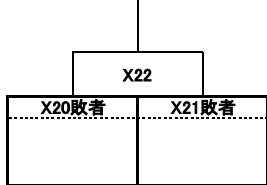

□仮順位決定方法□

- ・予選リーグ試合結果を反映させる。
- ・予選リーグ内順位が同じ順位で決定する。

- ①:勝ち点の多いチームを上位とする。
- ②:①で決定しない場合、得失点差の多いチームを上位とする。
- ③:②で決定しない場合、得点の多いチームを上位とする。
- ④:③で決定しない場合、失点の少ないチームを上位とする。
- ⑤:④で決定しない場合、事務局の抽選で決定する。

注意:1チームが決定しても、前の決定方法に戻ることは致しません。

<優勝決定トーナメント>

第5位タイ

第3位

第5位タイ

第9位タイ

第13位タイ

第9位タイ

第13位タイ

第17位タイ

第17位タイ

<第17位決定トーナメント>

◆DISCRAFT ULTIMATE OPEN 2019／ウィメン部門仮順位表◆

予選リーグ順位	チーム名	勝ち点	得失点	得点	失点		仮順位
1位	Nリーグ	#N/A	0	0	0	0	1位 510位
	Oリーグ	#N/A	0	0	0	0	
	Pリーグ	#N/A	0	0	0	0	
	Qリーグ	#N/A	0	0	0	0	
	Rリーグ	#N/A	0	0	0	0	
	Sリーグ	#N/A	0	0	0	0	
	Tリーグ	#N/A	0	0	0	0	
	Uリーグ	#N/A	0	0	0	0	
	Vリーグ	#N/A	0	0	0	0	
	Wリーグ	#N/A	0	0	0	0	
	Wリーグ	#N/A	0	0	0	0	
2位	Nリーグ	#N/A	0	0	0	0	11位 520位
	Oリーグ	#N/A	0	0	0	0	
	Pリーグ	#N/A	0	0	0	0	
	Qリーグ	#N/A	0	0	0	0	
	Rリーグ	#N/A	0	0	0	0	
	Sリーグ	#N/A	0	0	0	0	
	Tリーグ	#N/A	0	0	0	0	
	Uリーグ	#N/A	0	0	0	0	
	Vリーグ	#N/A	0	0	0	0	
	Wリーグ	#N/A	0	0	0	0	
	Wリーグ	#N/A	0	0	0	0	
3位	Nリーグ	#N/A	0	0	0	0	21位 530位
	Oリーグ	#N/A	0	0	0	0	
	Pリーグ	#N/A	0	0	0	0	
	Qリーグ	#N/A	0	0	0	0	
	Rリーグ	#N/A	0	0	0	0	
	Sリーグ	#N/A	0	0	0	0	
	Tリーグ	#N/A	0	0	0	0	
	Uリーグ	#N/A	0	0	0	0	
	Vリーグ	#N/A	0	0	0	0	
	Wリーグ	#N/A	0	0	0	0	
	Wリーグ	#N/A	0	0	0	0	
4位	Nリーグ	#N/A	0	0	0	0	31位 540位
	Oリーグ	#N/A	0	0	0	0	
	Pリーグ	#N/A	0	0	0	0	
	Qリーグ	#N/A	0	0	0	0	
	Rリーグ	#N/A	0	0	0	0	
	Sリーグ	#N/A	0	0	0	0	
	Tリーグ	#N/A	0	0	0	0	
	Uリーグ	#N/A	0	0	0	0	
	Vリーグ	#N/A	0	0	0	0	
	Wリーグ	#N/A	0	0	0	0	
	Wリーグ	#N/A	0	0	0	0	