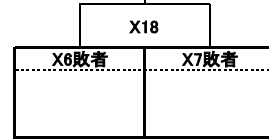

◆DISCRAFT ULTIMATE OPEN 2019／メン部門仮順位表◆

予選リーグ順位	チーム名	勝ち点	得失点	得点	失点	仮順位
1位	Aリーグ					1位 5 13位
	Bリーグ					
	Cリーグ					
	Dリーグ					
	Eリーグ					
	Fリーグ					
	Gリーグ					
	Hリーグ					
	Iリーグ					
	Jリーグ					
	Kリーグ					
	Lリーグ					
	Mリーグ					
2位	Aリーグ					14位 5 26位
	Bリーグ					
	Cリーグ					
	Dリーグ					
	Eリーグ					
	Fリーグ					
	Gリーグ					
	Hリーグ					
	Iリーグ					
	Jリーグ					
	Kリーグ					
	Lリーグ					
	Mリーグ					
3位	Aリーグ					27位 5 39位
	Bリーグ					
	Cリーグ					
	Dリーグ					
	Eリーグ					
	Fリーグ					
	Gリーグ					
	Hリーグ					
	Iリーグ					
	Jリーグ					
	Kリーグ					
	Lリーグ					
	Mリーグ					
4位	Aリーグ					40位 5 52位
	Bリーグ					
	Cリーグ					
	Dリーグ					
	Eリーグ					
	Fリーグ					
	Gリーグ					
	Hリーグ					
	Iリーグ					
	Jリーグ					
	Kリーグ					
	Lリーグ					
	Mリーグ					

□仮順位決定方法□

- ・予選リーグ試合結果を反映させる。
- ・予選リーグ内順位が同じ順位で決定する。

- ①:勝ち点の多いチームを上位とする。
- ②:①で決定しない場合、得失点差の多いチームを上位とする。
- ③:②で決定しない場合、得点の多いチームを上位とする。
- ④:③で決定しない場合、失点の少ないチームを上位とする。
- ⑤:④で決定しない場合、事務局の抽選で決定する。

注意:1チームが決定しても、前の決定方法に戻ることは致しません。

<優勝決定トーナメント>

第5位タイ

第3位

第5位タイ

第9位タイ

第13位タイ

第9位タイ

第13位タイ