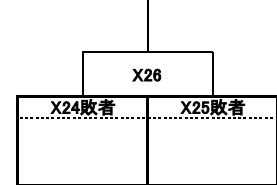

□仮順位決定方法□

- ・予選リーグ試合結果を反映させる。
- ・予選リーグ内順位が同じ順位で決定する。

- ①:勝ち点の多いチームを上位とする。
- ②:①で決定しない場合、得失点差の多いチームを上位とする。
- ③:②で決定しない場合、得点の多いチームを上位とする。
- ④:③で決定しない場合、失点の少ないチームを上位とする。
- ⑤:④で決定しない場合、事務局の抽選で決定する。

注意:1チームが決定しても、前の決定方法に戻ることは致しません。

<優勝決定トーナメント>

第5位タイ

第3位

第5位タイ

第9位タイ

第13位タイ

第9位タイ

第13位タイ

第17位タイ

第17位タイ

<第17位決定トーナメント>

◆DISCRAFT ULTIMATE OPEN 2019／ウィメン部門仮順位表◆

予選リーグ順位	チーム名	勝ち点	得失点	得点	失点		仮順位
1位	Nリーグ	#N/A	0	0	0	0	1位 510位
	Oリーグ	#N/A	0	0	0	0	
	Pリーグ	#N/A	0	0	0	0	
	Qリーグ	#N/A	0	0	0	0	
	Rリーグ	#N/A	0	0	0	0	
	Sリーグ	#N/A	0	0	0	0	
	Tリーグ	#N/A	0	0	0	0	
	Uリーグ	#N/A	0	0	0	0	
	Vリーグ	#N/A	0	0	0	0	
	Wリーグ	#N/A	0	0	0	0	
	Wリーグ	#N/A	0	0	0	0	
2位	Nリーグ	#N/A	0	0	0	0	11位 520位
	Oリーグ	#N/A	0	0	0	0	
	Pリーグ	#N/A	0	0	0	0	
	Qリーグ	#N/A	0	0	0	0	
	Rリーグ	#N/A	0	0	0	0	
	Sリーグ	#N/A	0	0	0	0	
	Tリーグ	#N/A	0	0	0	0	
	Uリーグ	#N/A	0	0	0	0	
	Vリーグ	#N/A	0	0	0	0	
	Wリーグ	#N/A	0	0	0	0	
	Wリーグ	#N/A	0	0	0	0	
3位	Nリーグ	#N/A	0	0	0	0	21位 530位
	Oリーグ	#N/A	0	0	0	0	
	Pリーグ	#N/A	0	0	0	0	
	Qリーグ	#N/A	0	0	0	0	
	Rリーグ	#N/A	0	0	0	0	
	Sリーグ	#N/A	0	0	0	0	
	Tリーグ	#N/A	0	0	0	0	
	Uリーグ	#N/A	0	0	0	0	
	Vリーグ	#N/A	0	0	0	0	
	Wリーグ	#N/A	0	0	0	0	
	Wリーグ	#N/A	0	0	0	0	
4位	Nリーグ	#N/A	0	0	0	0	31位 540位
	Oリーグ	#N/A	0	0	0	0	
	Pリーグ	#N/A	0	0	0	0	
	Qリーグ	#N/A	0	0	0	0	
	Rリーグ	#N/A	0	0	0	0	
	Sリーグ	#N/A	0	0	0	0	
	Tリーグ	#N/A	0	0	0	0	
	Uリーグ	#N/A	0	0	0	0	
	Vリーグ	#N/A	0	0	0	0	
	Wリーグ	#N/A	0	0	0	0	
	Wリーグ	#N/A	0	0	0	0	