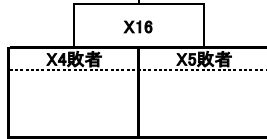

◆DISCRAFT ULTIMATE OPEN 2019／メン部門仮順位表◆

予選リーグ順位	チーム名	勝ち点	得失点	得点	失点	仮順位
1位	Aリーグ					1位 5 13位
	Bリーグ					
	Cリーグ					
	Dリーグ					
	Eリーグ					
	Fリーグ					
	Gリーグ					
	Hリーグ					
	Iリーグ					
	Jリーグ					
	Kリーグ					
	Lリーグ					
	Mリーグ					
2位	Aリーグ					14位 5 26位
	Bリーグ					
	Cリーグ					
	Dリーグ					
	Eリーグ					
	Fリーグ					
	Gリーグ					
	Hリーグ					
	Iリーグ					
	Jリーグ					
	Kリーグ					
	Lリーグ					
	Mリーグ					
3位	Aリーグ					27位 5 39位
	Bリーグ					
	Cリーグ					
	Dリーグ					
	Eリーグ					
	Fリーグ					
	Gリーグ					
	Hリーグ					
	Iリーグ					
	Jリーグ					
	Kリーグ					
	Lリーグ					
	Mリーグ					
4位	Aリーグ					40位 5 52位
	Bリーグ					
	Cリーグ					
	Dリーグ					
	Eリーグ					
	Fリーグ					
	Gリーグ					
	Hリーグ					
	Iリーグ					
	Jリーグ					
	Kリーグ					
	Lリーグ					
	Mリーグ					

□仮順位決定方法□

- ・予選リーグ試合結果を反映させる。
- ・予選リーグ内順位が同じ順位で決定する。

- ①:勝ち点の多いチームを上位とする。
- ②:①で決定しない場合、得失点差の多いチームを上位とする。
- ③:②で決定しない場合、得点の多いチームを上位とする。
- ④:③で決定しない場合、失点の少ないチームを上位とする。
- ⑤:④で決定しない場合、事務局の抽選で決定する。

注意:1チームが決定しても、前の決定方法に戻ることは致しません。

<優勝決定トーナメント>

第5位タイ

第3位

第5位タイ

第9位タイ

第13位タイ

第9位タイ

第13位タイ