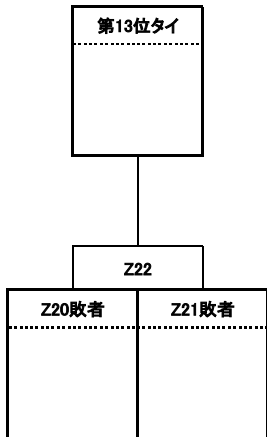

<優勝決定トーナメント>