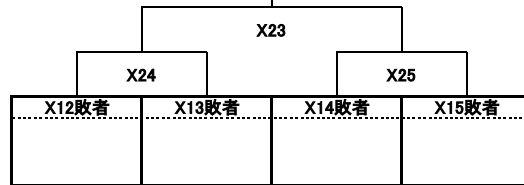

□仮順位決定方法□

- ・予選リーグ試合結果を反映させる。
- ・予選リーグ内順位が同じ順位で決定する。

- ①:勝ち点の多いチームを上位とする。
- ②:①で決定しない場合、得失点差の多いチームを上位とする。
- ③:②で決定しない場合、得点の多いチームを上位とする。
- ④:③で決定しない場合、失点の少ないチームを上位とする。
- ⑤:④で決定しない場合、事務局の抽選で決定する。

注意:1チームが決定しても、前の決定方法に戻ることは致しません。

<優勝決定トーナメント>

第5位タイ

第3位

第5位タイ

第9位タイ

第13位タイ

第9位タイ

第13位タイ

第17位タイ

第17位タイ

<第17位決定トーナメント>

◆DISCRAFT ULTIMATE OPEN 2019／ウィメン部門仮順位表◆

予選リーグ順位	チーム名	勝ち点	得失点	得点	失点		仮順位
1位	Nリーグ	#N/A	0	0	0	0	1位 510位
	Oリーグ	#N/A	0	0	0	0	
	Pリーグ	#N/A	0	0	0	0	
	Qリーグ	#N/A	0	0	0	0	
	Rリーグ	#N/A	0	0	0	0	
	Sリーグ	#N/A	0	0	0	0	
	Tリーグ	#N/A	0	0	0	0	
	Uリーグ	#N/A	0	0	0	0	
	Vリーグ	#N/A	0	0	0	0	
	Wリーグ	#N/A	0	0	0	0	
	Wリーグ	#N/A	0	0	0	0	
2位	Nリーグ	#N/A	0	0	0	0	11位 520位
	Oリーグ	#N/A	0	0	0	0	
	Pリーグ	#N/A	0	0	0	0	
	Qリーグ	#N/A	0	0	0	0	
	Rリーグ	#N/A	0	0	0	0	
	Sリーグ	#N/A	0	0	0	0	
	Tリーグ	#N/A	0	0	0	0	
	Uリーグ	#N/A	0	0	0	0	
	Vリーグ	#N/A	0	0	0	0	
	Wリーグ	#N/A	0	0	0	0	
	Wリーグ	#N/A	0	0	0	0	
3位	Nリーグ	#N/A	0	0	0	0	21位 530位
	Oリーグ	#N/A	0	0	0	0	
	Pリーグ	#N/A	0	0	0	0	
	Qリーグ	#N/A	0	0	0	0	
	Rリーグ	#N/A	0	0	0	0	
	Sリーグ	#N/A	0	0	0	0	
	Tリーグ	#N/A	0	0	0	0	
	Uリーグ	#N/A	0	0	0	0	
	Vリーグ	#N/A	0	0	0	0	
	Wリーグ	#N/A	0	0	0	0	
	Wリーグ	#N/A	0	0	0	0	
4位	Nリーグ	#N/A	0	0	0	0	31位 540位
	Oリーグ	#N/A	0	0	0	0	
	Pリーグ	#N/A	0	0	0	0	
	Qリーグ	#N/A	0	0	0	0	
	Rリーグ	#N/A	0	0	0	0	
	Sリーグ	#N/A	0	0	0	0	
	Tリーグ	#N/A	0	0	0	0	
	Uリーグ	#N/A	0	0	0	0	
	Vリーグ	#N/A	0	0	0	0	
	Wリーグ	#N/A	0	0	0	0	
	Wリーグ	#N/A	0	0	0	0	