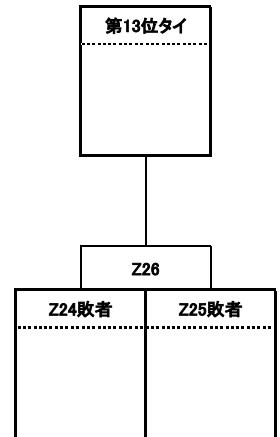

<優勝決定トーナメント>