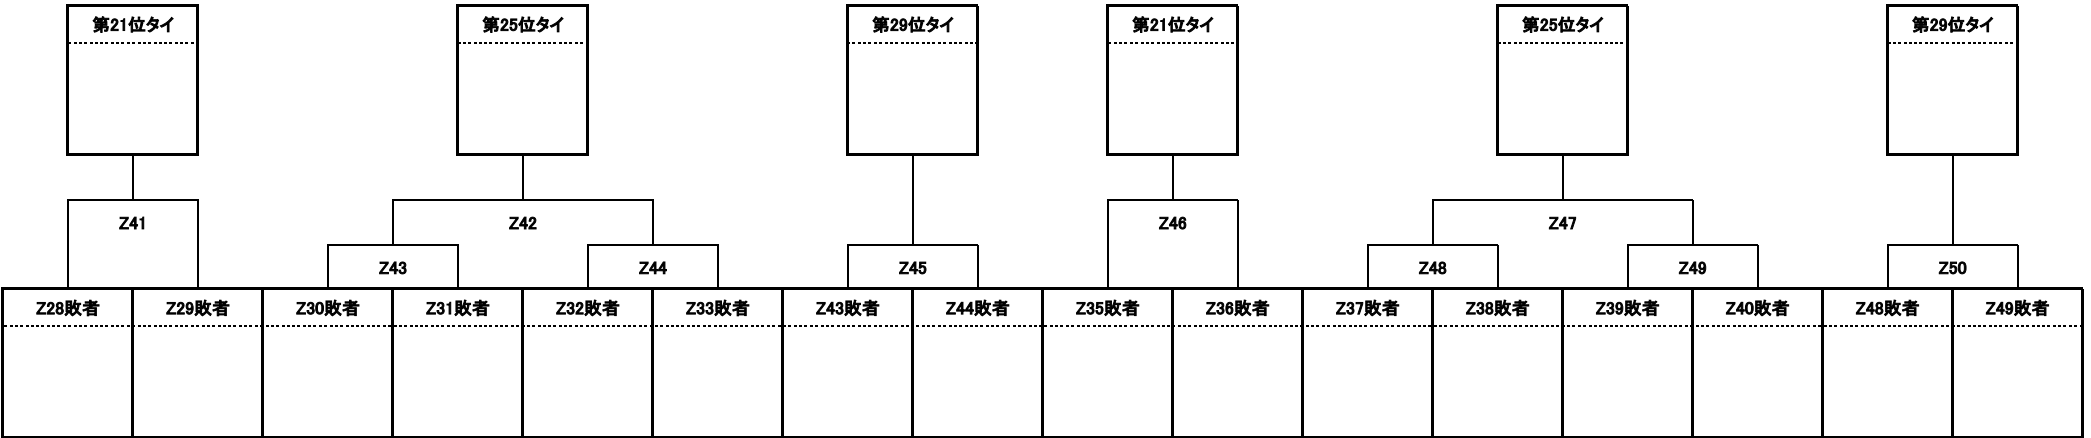

第17位タイ

第17位タイ

<第17位決定トーナメント>

◆DISCRAFT ULTIMATE OPEN 2019／ウィメン部門仮順位表◆

予選リーグ順位	チーム名	勝ち点	得失点	得点	失点		仮順位
1位	Nリーグ	#N/A	0	0	0	0	1位 510位
	Oリーグ	#N/A	0	0	0	0	
	Pリーグ	#N/A	0	0	0	0	
	Qリーグ	#N/A	0	0	0	0	
	Rリーグ	#N/A	0	0	0	0	
	Sリーグ	#N/A	0	0	0	0	
	Tリーグ	#N/A	0	0	0	0	
	Uリーグ	#N/A	0	0	0	0	
	Vリーグ	#N/A	0	0	0	0	
	Wリーグ	#N/A	0	0	0	0	
	Wリーグ	#N/A	0	0	0	0	
2位	Nリーグ	#N/A	0	0	0	0	11位 520位
	Oリーグ	#N/A	0	0	0	0	
	Pリーグ	#N/A	0	0	0	0	
	Qリーグ	#N/A	0	0	0	0	
	Rリーグ	#N/A	0	0	0	0	
	Sリーグ	#N/A	0	0	0	0	
	Tリーグ	#N/A	0	0	0	0	
	Uリーグ	#N/A	0	0	0	0	
	Vリーグ	#N/A	0	0	0	0	
	Wリーグ	#N/A	0	0	0	0	
	Wリーグ	#N/A	0	0	0	0	
3位	Nリーグ	#N/A	0	0	0	0	21位 530位
	Oリーグ	#N/A	0	0	0	0	
	Pリーグ	#N/A	0	0	0	0	
	Qリーグ	#N/A	0	0	0	0	
	Rリーグ	#N/A	0	0	0	0	
	Sリーグ	#N/A	0	0	0	0	
	Tリーグ	#N/A	0	0	0	0	
	Uリーグ	#N/A	0	0	0	0	
	Vリーグ	#N/A	0	0	0	0	
	Wリーグ	#N/A	0	0	0	0	
	Wリーグ	#N/A	0	0	0	0	
4位	Nリーグ	#N/A	0	0	0	0	31位 540位
	Oリーグ	#N/A	0	0	0	0	
	Pリーグ	#N/A	0	0	0	0	
	Qリーグ	#N/A	0	0	0	0	
	Rリーグ	#N/A	0	0	0	0	
	Sリーグ	#N/A	0	0	0	0	
	Tリーグ	#N/A	0	0	0	0	
	Uリーグ	#N/A	0	0	0	0	
	Vリーグ	#N/A	0	0	0	0	
	Wリーグ	#N/A	0	0	0	0	
	Wリーグ	#N/A	0	0	0	0	

□仮順位決定方法□

- ・予選リーグ試合結果を反映させる。
- ・予選リーグ内順位が同じ順位で決定する。
- ①: 勝ち点の多いチームを上位とする。
- ②: ①で決定しない場合、得失点差の多いチームを上位とする。
- ③: ②で決定しない場合、得点の多いチームを上位とする。
- ④: ③で決定しない場合、失点の少ないチームを上位とする。
- ⑤: ④で決定しない場合、事務局の抽選で決定する。

注意: 1チームが決定しても、前の決定方法に戻ることは致しません。

<優勝決定トーナメント>

<第17位決定トーナメント>

<第33位決定トーナメント>