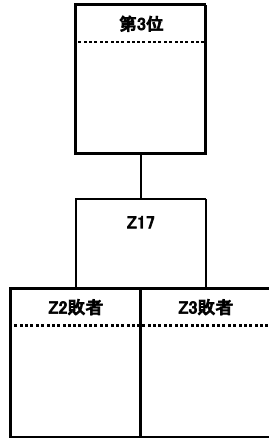

<優勝決定トーナメント>