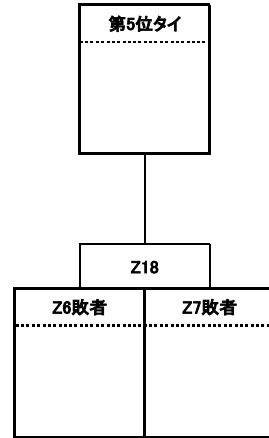

<優勝決定トーナメント>