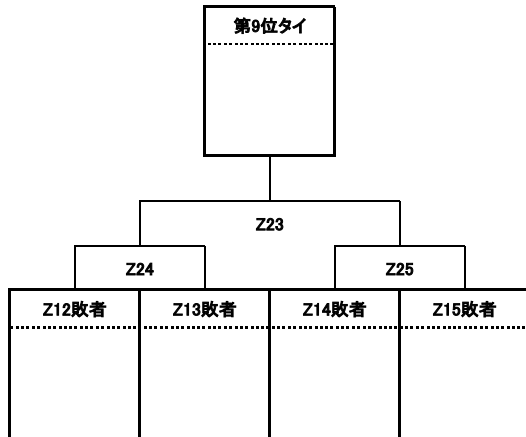

<優勝決定トーナメント>