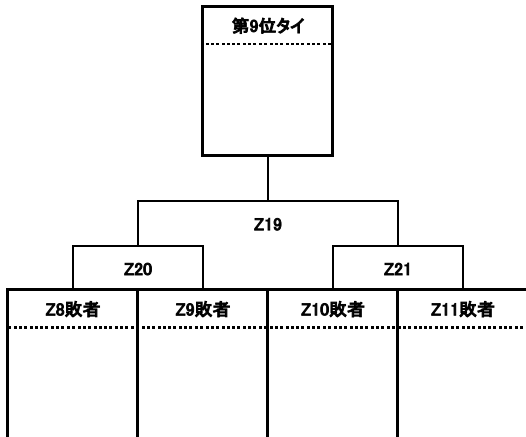

<優勝決定トーナメント>