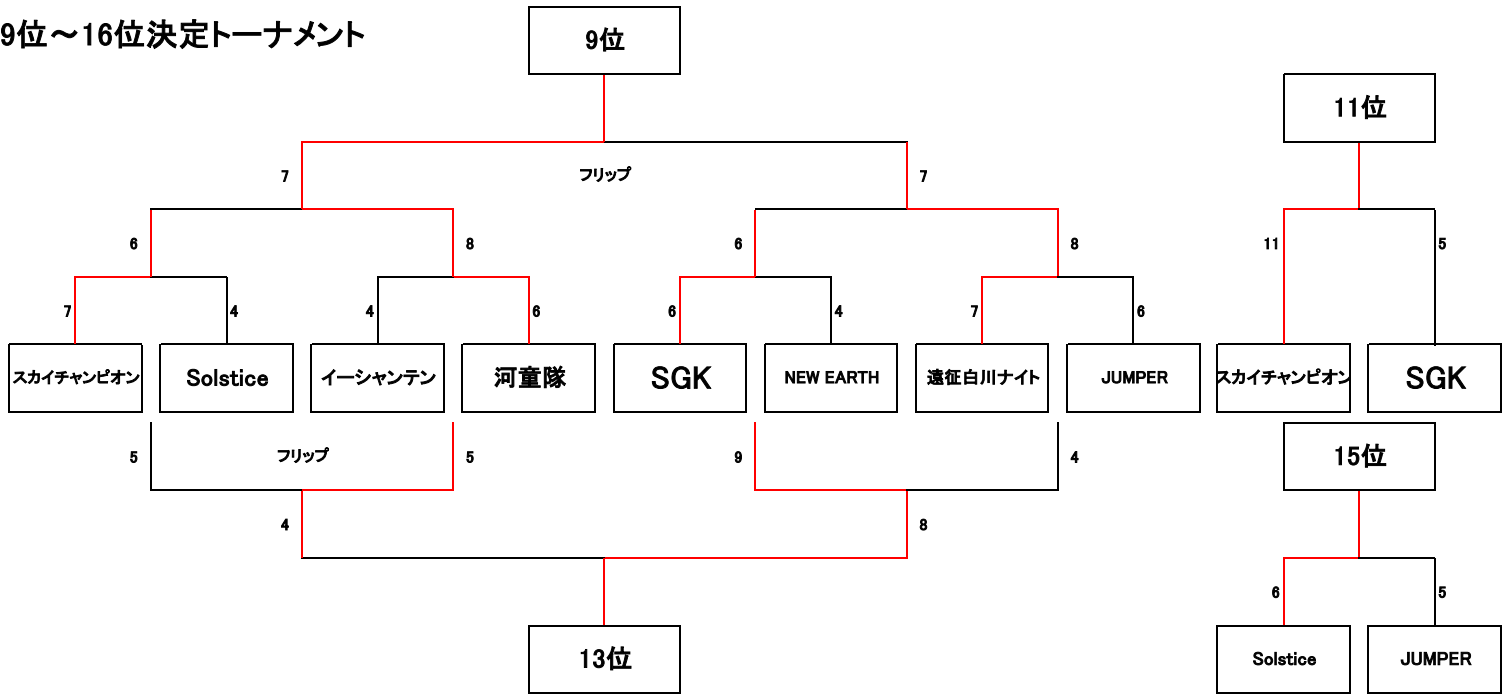

# ◇◆◇蒲郡ビーチアルティメット:順位決定トーナメント◆◆◇

## 1位～8位決定トーナメント

## 9位～16位決定トーナメント

## 17位～23位決定トーナメント