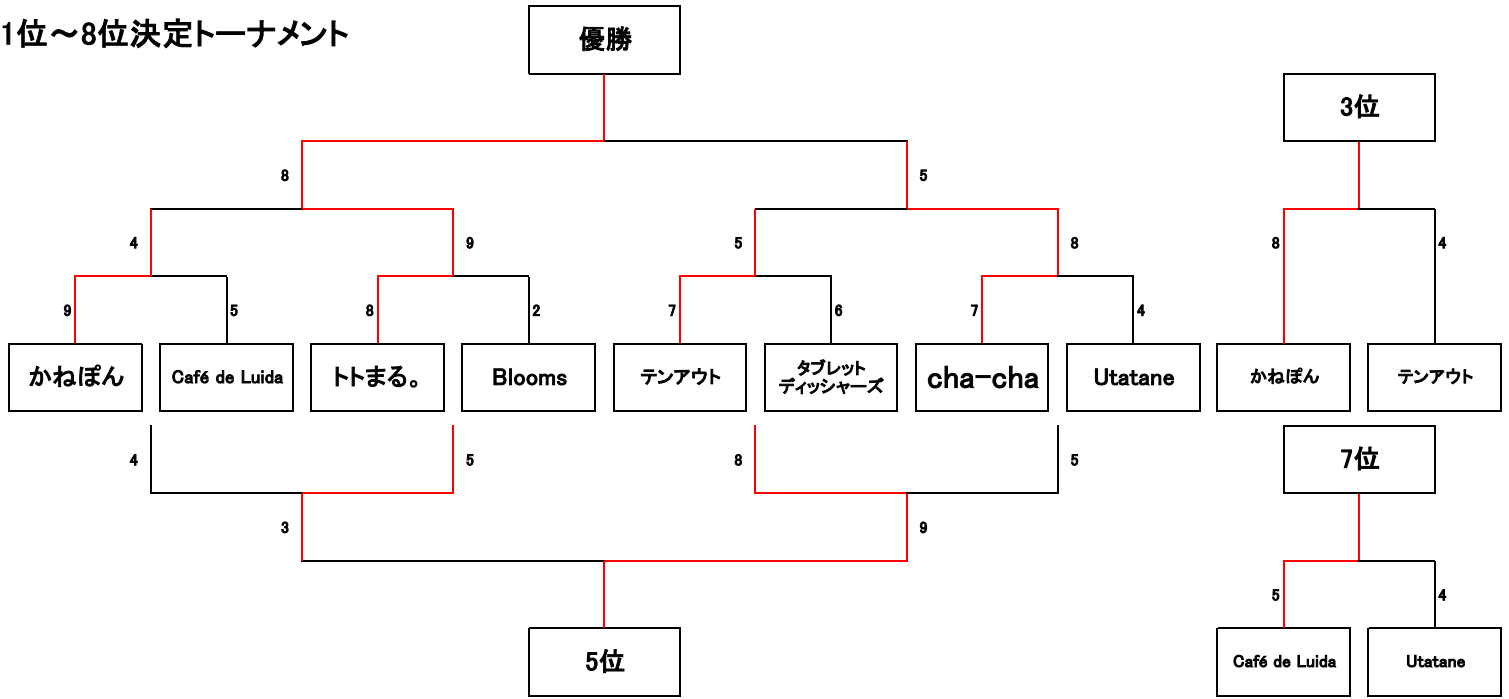

# ◇◆◇蒲郡ビーチアルティメット:順位決定トーナメント◆◆◇

## 1位～8位決定トーナメント

## 9位～16位決定トーナメント

## 17位～23位決定トーナメント