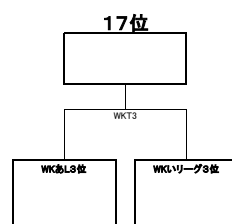

◆DISCRAFT ULTIMATE OPEN2011：順位決定トーナメント◆

<OPEN部門>

優勝

21~23位 決定リーグ	いT1敗者	いT2敗者	いT3敗者	勝ち	負け	順位
いT1敗者		OKL1	OKL2			
いT2敗者			OKL3			
いT3敗者						

◆DISCRAFT ULTIMATE OPEN2011:順位決定トーナメント◆

<WOMEN部門>

優勝

WKありリーグ	Aリーグ3位	Dリーグ3位	Eリーグ3位	勝ち	負け	順位
Aリーグ3位		WKあ1	WKあ2			
Dリーグ3位			WKあ3			
Eリーグ3位						

WKLいリーグ	Bリーグ3位	Cリーグ3位	Fリーグ3位	勝ち	負け	順位
Bリーグ3位		WKLい1	WKLい2			
Cリーグ3位			WKLい3			
Fリーグ3位						

◇DISCRAFT ULTIMATE OPEN 2011◇
 >タイムテーブル<

<7月2日(1日目)>

	1コート	2コート	3コート	4コート	5コート	6コート	7コート	8コート	9コート	10コート
9:00	中京大学 あ2	大阪体育大学 い2	日本体育大学 う2	日本大学 え2	立教大学 お2	國學院大学 か2	早稲田大学 D3	東京外国語大学 D4	岡山大学 E3	國學院大学 E4
	東京外国語大学	WINGARS	うわの空	愛知学院大学	筑波大学	法政大学				
10:00	大阪体育大学 A3	千葉大学 A4	中京大学 B3	獨協大学 B4	上智大学 C3		横浜国立大学 C4	日本体育大学 F2		
	慶應義塾大学	愛知学院大学	名古屋大学	立教大学	法政大学					
11:00	首都大学 あ3	獨協大学 い3	早稲田大学 う3	慶應義塾大学 え3	宇都宮大学 お3	信州大学 か3	早稲田大学 D2	東京外国語大学 D5	岡山大学 E2	國學院大学 E5
	東京外国語大学	WINGARS	うわの空	愛知学院大学	筑波大学	法政大学				
12:00	大阪体育大学 A2	千葉大学 A5	中京大学 B2	獨協大学 B5	上智大学 C2		横浜国立大学 C5	日本大学 F3		
	愛知学院大学	慶應義塾大学	立教大学	名古屋大学	静岡大学					
13:00	中京大学 あ1	大阪体育大学 い1	日本体育大学 う1	日本大学 え1	立教大学 お1	國學院大学 か1	早稲田大学 D1	信州大学 D6	岡山大学 E1	日本福祉大学 E6
	首都大学	獨協大学	早稲田大学	慶應義塾大学	宇都宮大学	信州大学				
14:00	大阪体育大学 A1	愛知学院大学 A6	中京大学 B1	立教大学 B6	上智大学 C1		静岡大学 C6	日本体育大学 F1		
	千葉大学	慶應義塾大学	獨協大学	名古屋大学	横浜国立大学					
休 憩										
15:30	AT1	AT2	AT3	AT4			WKあ1	WKい1		
16:30	あT1	あT2	あT3	あT4	いT1		いT2	いT3		

ウイメン部門

<7月3日(2日目)>

	1コート	2コート	3コート	4コート	5コート	6コート	7コート	8コート	9コート	10コート
9:00	AT5	AT6	AT7	AT8	WKあ2		WKい2	AT17	AT18	OKL1
10:00	あT5	あT6	あT7	あT8	あT17	あT18	いT4	いT5	いT6	いT7
11:00	AT9	AT10	AT13	AT14	WKあ3		WKい3	AT19	AT20	OKL2
12:00	あT9	あT10	あT13	あT14	あT19	あT20	いT8	いT9	いT12	いT13
13:00		AT12・3決	AT15	AT16	WKT1		WKT2	WKT3		OKL3
14:00	決勝戦 AT11	あT12・3決	あT15	あT16			いT10	いT11	いT14	いT15
15:00	決勝戦 あT11									