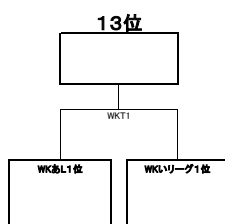

◆DISCRAFT ULTIMATE OPEN2011：順位決定トーナメント◆

<OPEN部門>

優勝

21~23位 決定リーグ	いT1敗者	いT2敗者	いT3敗者	勝ち	負け	順位
いT1敗者		OKL1	OKL2			
いT2敗者			OKL3			
いT3敗者						

◆DISCRAFT ULTIMATE OPEN2011:順位決定トーナメント◆

<WOMEN部門>

優勝

WKありリーグ	Aリーグ3位	Dリーグ3位	Eリーグ3位	勝ち	負け	順位
Aリーグ3位		WKあ1	WKあ2			
Dリーグ3位			WKあ3			
Eリーグ3位						

WKLいリーグ	Bリーグ3位	Cリーグ3位	Fリーグ3位	勝ち	負け	順位
Bリーグ3位		WKLい1	WKLい2			
Cリーグ3位			WKLい3			
Fリーグ3位						

◇DISCRAFT ULTIMATE OPEN 2011◇
 >タイムテーブル<

<7月2日(1日目)>

	1コート	2コート	3コート	4コート	5コート	6コート	7コート	8コート	9コート	10コート
9:00	中京大学 あ2	大阪体育大学 い2	日本体育大学 う2	日本大学 え2	立教大学 お2	國學院大学 か2	早稲田大学 D3	東京外国語大学 D4	岡山大学 E3	國學院大学 E4
	東京外国語大学	WINGARS	うわの空	愛知学院大学	筑波大学	法政大学				
10:00	大阪体育大学 A3	千葉大学 A4	中京大学 B3	獨協大学 B4	上智大学 C3		横浜国立大学 C4	日本体育大学 F2		
	慶應義塾大学	愛知学院大学	名古屋大学	立教大学	法政大学					
11:00	首都大学 あ3	獨協大学 い3	早稲田大学 う3	慶應義塾大学 え3	宇都宮大学 お3	信州大学 か3	早稲田大学 D2	東京外国語大学 D5	岡山大学 E2	國學院大学 E5
	東京外国語大学	WINGARS	うわの空	愛知学院大学	筑波大学	法政大学				
12:00	大阪体育大学 A2	千葉大学 A5	中京大学 B2	獨協大学 B5	上智大学 C2		横浜国立大学 C5	日本大学 F3		
	愛知学院大学	慶應義塾大学	立教大学	名古屋大学	静岡大学					
13:00	中京大学 あ1	大阪体育大学 い1	日本体育大学 う1	日本大学 え1	立教大学 お1	國學院大学 か1	早稲田大学 D1	信州大学 D6	岡山大学 E1	日本福祉大学 E6
	首都大学	獨協大学	早稲田大学	慶應義塾大学	宇都宮大学	信州大学				
14:00	大阪体育大学 A1	愛知学院大学 A6	中京大学 B1	立教大学 B6	上智大学 C1		静岡大学 C6	日本体育大学 F1		
	千葉大学	慶應義塾大学	獨協大学	名古屋大学	横浜国立大学					
休 憩										
15:30	AT1	AT2	AT3	AT4			WKあ1	WKい1		
16:30	あT1	あT2	あT3	あT4	いT1		いT2	いT3		

ウイメン部門

<7月3日(2日目)>

	1コート	2コート	3コート	4コート	5コート	6コート	7コート	8コート	9コート	10コート
9:00	AT5	AT6	AT7	AT8	WKあ2		WKい2	AT17	AT18	OKL1
10:00	あT5	あT6	あT7	あT8	あT17	あT18	いT4	いT5	いT6	いT7
11:00	AT9	AT10	AT13	AT14	WKあ3		WKい3	AT19	AT20	OKL2
12:00	あT9	あT10	あT13	あT14	あT19	あT20	いT8	いT9	いT12	いT13
13:00		AT12・3決	AT15	AT16	WKT1		WKT2	WKT3		OKL3
14:00	決勝戦 AT11	あT12・3決	あT15	あT16			いT10	いT11	いT14	いT15
15:00	決勝戦 あT11									