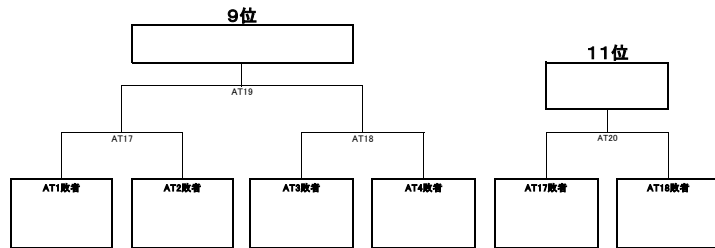

◆DISCRAFT ULTIMATE OPEN2011：順位決定トーナメント◆

<OPEN部門>

優勝

21~23位 決定リーグ	いT1敗者	いT2敗者	いT3敗者	勝ち	負け	順位
いT1敗者		OKL1	OKL2			
いT2敗者			OKL3			
いT3敗者						

◆DISCRAFT ULTIMATE OPEN2011:順位決定トーナメント◆

<WOMEN部門>

優勝

WKありリーグ	Aリーグ3位	Dリーグ3位	Eリーグ3位	勝ち	負け	順位
Aリーグ3位		WKあ1	WKあ2			
Dリーグ3位			WKあ3			
Eリーグ3位						

WKLいリーグ	Bリーグ3位	Cリーグ3位	Fリーグ3位	勝ち	負け	順位
Bリーグ3位		WKLい1	WKLい2			
Cリーグ3位			WKLい3			
Fリーグ3位						

◇DISCRAFT ULTIMATE OPEN 2011◇
 >タイムテーブル<

<7月2日(1日目)>

	1コート	2コート	3コート	4コート	5コート	6コート	7コート	8コート	9コート	10コート
9:00	中京大学 あ2	大阪体育大学 い2	日本体育大学 う2	日本大学 え2	立教大学 お2	國學院大学 か2	早稲田大学 D3	東京外国語大学 D4	岡山大学 E3	國學院大学 E4
	東京外国語大学	WINGARS	うわの空	愛知学院大学	筑波大学	法政大学				
10:00	大阪体育大学 A3	千葉大学 A4	中京大学 B3	獨協大学 B4	上智大学 C3		横浜国立大学 C4	日本体育大学 F2		
	慶應義塾大学	愛知学院大学	名古屋大学	立教大学	法政大学					
11:00	首都大学 あ3	獨協大学 い3	早稲田大学 う3	慶應義塾大学 え3	宇都宮大学 お3	信州大学 か3	早稲田大学 D2	東京外国語大学 D5	岡山大学 E2	國學院大学 E5
	東京外国語大学	WINGARS	うわの空	愛知学院大学	筑波大学	法政大学				
12:00	大阪体育大学 A2	千葉大学 A5	中京大学 B2	獨協大学 B5	上智大学 C2		横浜国立大学 C5	日本大学 F3		
	愛知学院大学	慶應義塾大学	立教大学	名古屋大学	静岡大学					
13:00	中京大学 あ1	大阪体育大学 い1	日本体育大学 う1	日本大学 え1	立教大学 お1	國學院大学 か1	早稲田大学 D1	信州大学 D6	岡山大学 E1	日本福祉大学 E6
	首都大学	獨協大学	早稲田大学	慶應義塾大学	宇都宮大学	信州大学				
14:00	大阪体育大学 A1	愛知学院大学 A6	中京大学 B1	立教大学 B6	上智大学 C1		静岡大学 C6	日本体育大学 F1		
	千葉大学	慶應義塾大学	獨協大学	名古屋大学	横浜国立大学					
休 憩										
15:30	AT1	AT2	AT3	AT4			WKあ1	WKい1		
16:30	あT1	あT2	あT3	あT4	いT1		いT2	いT3		

ウイメン部門

<7月3日(2日目)>

	1コート	2コート	3コート	4コート	5コート	6コート	7コート	8コート	9コート	10コート
9:00	AT5	AT6	AT7	AT8	WKあ2		WKい2	AT17	AT18	OKL1
10:00	あT5	あT6	あT7	あT8	あT17	あT18	いT4	いT5	いT6	いT7
11:00	AT9	AT10	AT13	AT14	WKあ3		WKい3	AT19	AT20	OKL2
12:00	あT9	あT10	あT13	あT14	あT19	あT20	いT8	いT9	いT12	いT13
13:00		AT12・3決	AT15	AT16	WKT1		WKT2	WKT3		OKL3
14:00	決勝戦 AT11	あT12・3決	あT15	あT16			いT10	いT11	いT14	いT15
15:00	決勝戦 あT11									