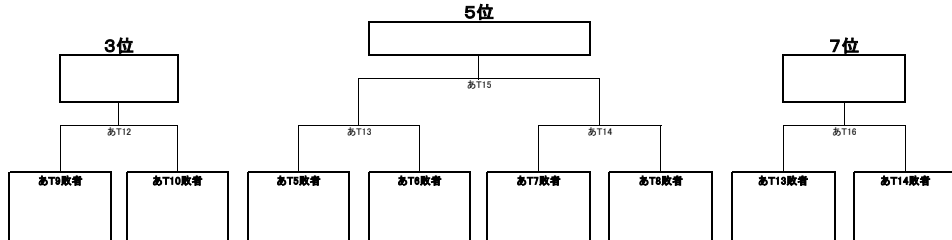

◆DISCRAFT ULTIMATE OPEN2011：順位決定トーナメント◆

<OPEN部門>

優勝

21~23位 決定リーグ	いT1敗者	いT2敗者	いT3敗者	勝ち	負け	順位
いT1敗者		OKL1	OKL2			
いT2敗者			OKL3			
いT3敗者						

◆DISCRAFT ULTIMATE OPEN2011:順位決定トーナメント◆

<WOMEN部門>

優勝

WKありリーグ	Aリーグ3位	Dリーグ3位	Eリーグ3位	勝ち	負け	順位
Aリーグ3位		WKあ1	WKあ2			
Dリーグ3位			WKあ3			
Eリーグ3位						

WKLいリーグ	Bリーグ3位	Cリーグ3位	Fリーグ3位	勝ち	負け	順位
Bリーグ3位		WKLい1	WKLい2			
Cリーグ3位			WKLい3			
Fリーグ3位						

◇DISCRAFT ULTIMATE OPEN 2011◇
 >タイムテーブル<

<7月2日(1日目)>

	1コート	2コート	3コート	4コート	5コート	6コート	7コート	8コート	9コート	10コート
9:00	中京大学 あ2	大阪体育大学 い2	日本体育大学 う2	日本大学 え2	立教大学 お2	國學院大学 か2	早稲田大学 D3	東京外国語大学 D4	岡山大学 E3	國學院大学 E4
	東京外国語大学	WINGARS	うわの空	愛知学院大学	筑波大学	法政大学				
10:00	大阪体育大学 A3	千葉大学 A4	中京大学 B3	獨協大学 B4	上智大学 C3		横浜国立大学 C4	日本体育大学 F2		
	慶應義塾大学	愛知学院大学	名古屋大学	立教大学	法政大学					
11:00	首都大学 あ3	獨協大学 い3	早稲田大学 う3	慶應義塾大学 え3	宇都宮大学 お3	信州大学 か3	早稲田大学 D2	東京外国語大学 D5	岡山大学 E2	國學院大学 E5
	東京外国語大学	WINGARS	うわの空	愛知学院大学	筑波大学	法政大学				
12:00	大阪体育大学 A2	千葉大学 A5	中京大学 B2	獨協大学 B5	上智大学 C2		横浜国立大学 C5	日本大学 F3		
	愛知学院大学	慶應義塾大学	立教大学	名古屋大学	静岡大学					
13:00	中京大学 あ1	大阪体育大学 い1	日本体育大学 う1	日本大学 え1	立教大学 お1	國學院大学 か1	早稲田大学 D1	信州大学 D6	岡山大学 E1	日本福祉大学 E6
	首都大学	獨協大学	早稲田大学	慶應義塾大学	宇都宮大学	信州大学				
14:00	大阪体育大学 A1	愛知学院大学 A6	中京大学 B1	立教大学 B6	上智大学 C1		静岡大学 C6	日本体育大学 F1		
	千葉大学	慶應義塾大学	獨協大学	名古屋大学	横浜国立大学					
休 憩										
15:30	AT1	AT2	AT3	AT4			WKあ1	WKい1		
16:30	あT1	あT2	あT3	あT4	いT1		いT2	いT3		

ウイメン部門

<7月3日(2日目)>

	1コート	2コート	3コート	4コート	5コート	6コート	7コート	8コート	9コート	10コート
9:00	AT5	AT6	AT7	AT8	WKあ2		WKい2	AT17	AT18	OKL1
10:00	あT5	あT6	あT7	あT8	あT17	あT18	いT4	いT5	いT6	いT7
11:00	AT9	AT10	AT13	AT14	WKあ3		WKい3	AT19	AT20	OKL2
12:00	あT9	あT10	あT13	あT14	あT19	あT20	いT8	いT9	いT12	いT13
13:00		AT12・3決	AT15	AT16	WKT1		WKT2	WKT3		OKL3
14:00	決勝戦 AT11	あT12・3決	あT15	あT16			いT10	いT11	いT14	いT15
15:00	決勝戦 あT11									

ウイメン部門

◆DISCRAFT ULTIMATE OPEN 2011・会場図◆

富士川

□ …選手用テント