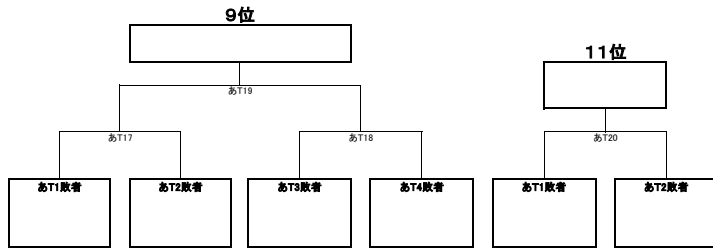

◆DISCRAFT ULTIMATE OPEN2011：順位決定トーナメント◆

<OPEN部門>

優勝

21~23位 決定リーグ	いT1敗者	いT2敗者	いT3敗者	勝ち	負け	順位
いT1敗者		OKL1	OKL2			
いT2敗者			OKL3			
いT3敗者						

◆DISCRAFT ULTIMATE OPEN2011:順位決定トーナメント◆

<WOMEN部門>

優勝

WKありリーグ	Aリーグ3位	Dリーグ3位	Eリーグ3位	勝ち	負け	順位
Aリーグ3位		WKあ1	WKあ2			
Dリーグ3位			WKあ3			
Eリーグ3位						

WKLいリーグ	Bリーグ3位	Cリーグ3位	Fリーグ3位	勝ち	負け	順位
Bリーグ3位		WKLい1	WKLい2			
Cリーグ3位			WKLい3			
Fリーグ3位						

◇DISCRAFT ULTIMATE OPEN 2011◇
 >タイムテーブル<

<7月2日(1日目)>

	1コート	2コート	3コート	4コート	5コート	6コート	7コート	8コート	9コート	10コート
9:00	中京大学 あ2	大阪体育大学 い2	日本体育大学 う2	日本大学 え2	立教大学 お2	國學院大学 か2	早稲田大学 D3	東京外国語大学 D4	岡山大学 E3	國學院大学 E4
	東京外国語大学	WINGARS	うわの空	愛知学院大学	筑波大学	法政大学				
10:00	大阪体育大学 A3	千葉大学 A4	中京大学 B3	獨協大学 B4	上智大学 C3		横浜国立大学 C4	日本体育大学 F2		
	慶應義塾大学	愛知学院大学	名古屋大学	立教大学	法政大学					
11:00	首都大学 あ3	獨協大学 い3	早稲田大学 う3	慶應義塾大学 え3	宇都宮大学 お3	信州大学 か3	早稲田大学 D2	東京外国語大学 D5	岡山大学 E2	國學院大学 E5
	東京外国語大学	WINGARS	うわの空	愛知学院大学	筑波大学	法政大学				
12:00	大阪体育大学 A2	千葉大学 A5	中京大学 B2	獨協大学 B5	上智大学 C2		横浜国立大学 C5	日本大学 F3		
	愛知学院大学	慶應義塾大学	立教大学	名古屋大学	静岡大学					
13:00	中京大学 あ1	大阪体育大学 い1	日本体育大学 う1	日本大学 え1	立教大学 お1	國學院大学 か1	早稲田大学 D1	信州大学 D6	岡山大学 E1	日本福祉大学 E6
	首都大学	獨協大学	早稲田大学	慶應義塾大学	宇都宮大学	信州大学				
14:00	大阪体育大学 A1	愛知学院大学 A6	中京大学 B1	立教大学 B6	上智大学 C1		静岡大学 C6	日本体育大学 F1		
	千葉大学	慶應義塾大学	獨協大学	名古屋大学	横浜国立大学					
休 憩										
15:30	AT1	AT2	AT3	AT4			WKあ1	WKい1		
16:30	あT1	あT2	あT3	あT4	いT1		いT2	いT3		

ウイメン部門

<7月3日(2日目)>

	1コート	2コート	3コート	4コート	5コート	6コート	7コート	8コート	9コート	10コート
9:00	AT5	AT6	AT7	AT8	WKあ2		WKい2	AT17	AT18	OKL1
10:00	あT5	あT6	あT7	あT8	あT17	あT18	いT4	いT5	いT6	いT7
11:00	AT9	AT10	AT13	AT14	WKあ3		WKい3	AT19	AT20	OKL2
12:00	あT9	あT10	あT13	あT14	あT19	あT20	いT8	いT9	いT12	いT13
13:00		AT12・3決	AT15	AT16	WKT1		WKT2	WKT3		OKL3
14:00	決勝戦 AT11	あT12・3決	あT15	あT16			いT10	いT11	いT14	いT15
15:00	決勝戦 あT11									

ウイメン部門

◆DISCRAFT ULTIMATE OPEN 2011・会場図◆

富士川

□ …選手用テント