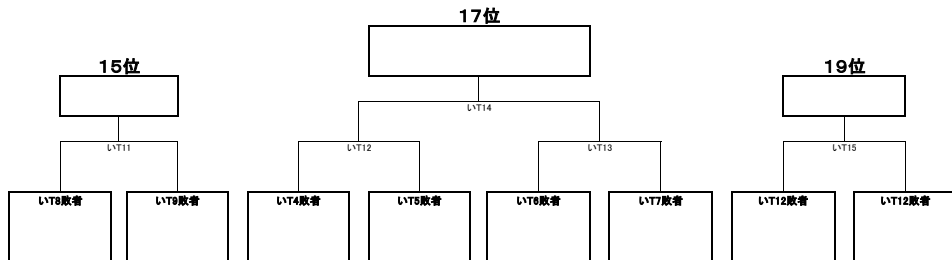

◆DISCRAFT ULTIMATE OPEN2011：順位決定トーナメント◆

<OPEN部門>

優勝

21~23位 決定リーグ	いT1敗者	いT2敗者	いT3敗者	勝ち	負け	順位
いT1敗者		OKL1	OKL2			
いT2敗者			OKL3			
いT3敗者						

◆DISCRAFT ULTIMATE OPEN2011:順位決定トーナメント◆

<WOMEN部門>

優勝

WKありリーグ	Aリーグ3位	Dリーグ3位	Eリーグ3位	勝ち	負け	順位
Aリーグ3位		WKあ1	WKあ2			
Dリーグ3位			WKあ3			
Eリーグ3位						

WKLいリーグ	Bリーグ3位	Cリーグ3位	Fリーグ3位	勝ち	負け	順位
Bリーグ3位		WKLい1	WKLい2			
Cリーグ3位			WKLい3			
Fリーグ3位						

◇DISCRAFT ULTIMATE OPEN 2011◇
 >タイムテーブル<

<7月2日(1日目)>

	1コート	2コート	3コート	4コート	5コート	6コート	7コート	8コート	9コート	10コート
9:00	中京大学 あ2	大阪体育大学 い2	日本体育大学 う2	日本大学 え2	立教大学 お2	國學院大学 か2	早稲田大学 D3	東京外国語大学 D4	岡山大学 E3	國學院大学 E4
	東京外国語大学	WINGARS	うわの空	愛知学院大学	筑波大学	法政大学				
10:00	大阪体育大学 A3	千葉大学 A4	中京大学 B3	獨協大学 B4	上智大学 C3		横浜国立大学 C4	日本体育大学 F2		
	慶應義塾大学	愛知学院大学	名古屋大学	立教大学	法政大学					
11:00	首都大学 あ3	獨協大学 い3	早稲田大学 う3	慶應義塾大学 え3	宇都宮大学 お3	信州大学 か3	早稲田大学 D2	東京外国語大学 D5	岡山大学 E2	國學院大学 E5
	東京外国語大学	WINGARS	うわの空	愛知学院大学	筑波大学	法政大学				
12:00	大阪体育大学 A2	千葉大学 A5	中京大学 B2	獨協大学 B5	上智大学 C2		横浜国立大学 C5	日本大学 F3		
	愛知学院大学	慶應義塾大学	立教大学	名古屋大学	静岡大学					
13:00	中京大学 あ1	大阪体育大学 い1	日本体育大学 う1	日本大学 え1	立教大学 お1	國學院大学 か1	早稲田大学 D1	信州大学 D6	岡山大学 E1	日本福祉大学 E6
	首都大学	獨協大学	早稲田大学	慶應義塾大学	宇都宮大学	信州大学				
14:00	大阪体育大学 A1	愛知学院大学 A6	中京大学 B1	立教大学 B6	上智大学 C1		静岡大学 C6	日本体育大学 F1		
	千葉大学	慶應義塾大学	獨協大学	名古屋大学	横浜国立大学					
休 憩										
15:30	AT1	AT2	AT3	AT4			WKあ1	WKい1		
16:30	あT1	あT2	あT3	あT4	いT1		いT2	いT3		

ウイメン部門

<7月3日(2日目)>

	1コート	2コート	3コート	4コート	5コート	6コート	7コート	8コート	9コート	10コート
9:00	AT5	AT6	AT7	AT8	WKあ2		WKい2	AT17	AT18	OKL1
10:00	あT5	あT6	あT7	あT8	あT17	あT18	いT4	いT5	いT6	いT7
11:00	AT9	AT10	AT13	AT14	WKあ3		WKい3	AT19	AT20	OKL2
12:00	あT9	あT10	あT13	あT14	あT19	あT20	いT8	いT9	いT12	いT13
13:00		AT12・3決	AT15	AT16	WKT1		WKT2	WKT3		OKL3
14:00	決勝戦 AT11	あT12・3決	あT15	あT16			いT10	いT11	いT14	いT15
15:00	決勝戦 あT11									

ウイメン部門

◆DISCRAFT ULTIMATE OPEN 2011・会場図◆

富士川

□ …選手用テント