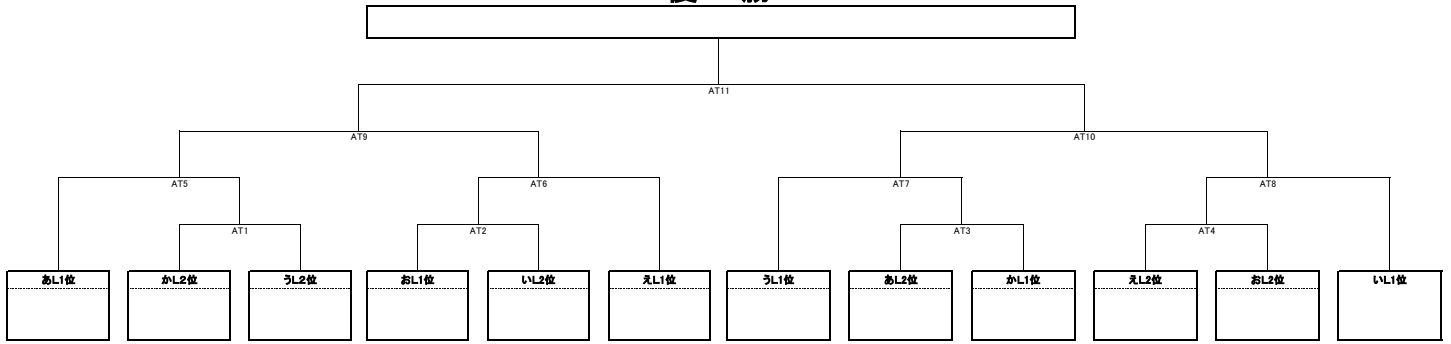

◆DISCRAFT ULTIMATE OPEN2011：順位決定トーナメント◆

<OPEN部門>

優勝

21~23位 決定リーグ	いT1敗者	いT2敗者	いT3敗者	勝ち	負け	順位
いT1敗者		OKL1	OKL2			
いT2敗者			OKL3			
いT3敗者						

◆DISCRAFT ULTIMATE OPEN2011:順位決定トーナメント◆

<WOMEN部門>

優勝

WKありリーグ	Aリーグ3位	Dリーグ3位	Eリーグ3位	勝ち	負け	順位
Aリーグ3位		WKあ1	WKあ2			
Dリーグ3位			WKあ3			
Eリーグ3位						

WKLいリーグ	Bリーグ3位	Cリーグ3位	Fリーグ3位	勝ち	負け	順位
Bリーグ3位		WKLい1	WKLい2			
Cリーグ3位			WKLい3			
Fリーグ3位						

◇DISCRAFT ULTIMATE OPEN 2011◇
 >タイムテーブル<

<7月2日(1日目)>

	1コート	2コート	3コート	4コート	5コート	6コート	7コート	8コート	9コート	10コート
9:00	中京大学 あ2	大阪体育大学 い2	日本体育大学 う2	日本大学 え2	立教大学 お2	國學院大学 か2	早稲田大学 D3	東京外国語大学 D4	岡山大学 E3	國學院大学 E4
	東京外国語大学	WINGARS	うわの空	愛知学院大学	筑波大学	法政大学				
10:00	大阪体育大学 A3	千葉大学 A4	中京大学 B3	獨協大学 B4	上智大学 C3		横浜国立大学 C4	日本体育大学 F2		
	慶應義塾大学	愛知学院大学	名古屋大学	立教大学	法政大学					
11:00	首都大学 あ3	獨協大学 い3	早稲田大学 う3	慶應義塾大学 え3	宇都宮大学 お3	信州大学 か3	早稲田大学 D2	東京外国語大学 D5	岡山大学 E2	國學院大学 E5
	東京外国語大学	WINGARS	うわの空	愛知学院大学	筑波大学	法政大学				
12:00	大阪体育大学 A2	千葉大学 A5	中京大学 B2	獨協大学 B5	上智大学 C2		横浜国立大学 C5	日本大学 F3		
	愛知学院大学	慶應義塾大学	立教大学	名古屋大学	静岡大学					
13:00	中京大学 あ1	大阪体育大学 い1	日本体育大学 う1	日本大学 え1	立教大学 お1	國學院大学 か1	早稲田大学 D1	信州大学 D6	岡山大学 E1	日本福祉大学 E6
	首都大学	獨協大学	早稲田大学	慶應義塾大学	宇都宮大学	信州大学				
14:00	大阪体育大学 A1	愛知学院大学 A6	中京大学 B1	立教大学 B6	上智大学 C1		静岡大学 C6	日本体育大学 F1		
	千葉大学	慶應義塾大学	獨協大学	名古屋大学	横浜国立大学					
休 憩										
15:30	AT1	AT2	AT3	AT4			WKあ1	WKい1		
16:30	あT1	あT2	あT3	あT4	いT1		いT2	いT3		

ウイメン部門

<7月3日(2日目)>

	1コート	2コート	3コート	4コート	5コート	6コート	7コート	8コート	9コート	10コート
9:00	AT5	AT6	AT7	AT8	WKあ2		WKい2	AT17	AT18	OKL1
10:00	あT5	あT6	あT7	あT8	あT17	あT18	いT4	いT5	いT6	いT7
11:00	AT9	AT10	AT13	AT14	WKあ3		WKい3	AT19	AT20	OKL2
12:00	あT9	あT10	あT13	あT14	あT19	あT20	いT8	いT9	いT12	いT13
13:00		AT12・3決	AT15	AT16	WKT1		WKT2	WKT3		OKL3
14:00	決勝戦 AT11	あT12・3決	あT15	あT16			いT10	いT11	いT14	いT15
15:00	決勝戦 あT11									

ウイメン部門

◆DISCRAFT ULTIMATE OPEN 2011・会場図◆

富士川

□ …選手用テント