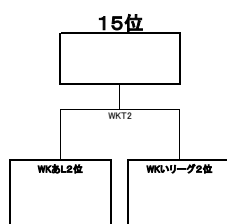

◆DISCRAFT ULTIMATE OPEN2011：順位決定トーナメント◆

<OPEN部門>

優勝

21~23位 決定リーグ	いT1敗者	いT2敗者	いT3敗者	勝ち	負け	順位
いT1敗者		OKL1	OKL2			
いT2敗者			OKL3			
いT3敗者						

◆DISCRAFT ULTIMATE OPEN2011:順位決定トーナメント◆

<WOMEN部門>

優勝

WKありリーグ	Aリーグ3位	Dリーグ3位	Eリーグ3位	勝ち	負け	順位
Aリーグ3位		WKあ1	WKあ2			
Dリーグ3位			WKあ3			
Eリーグ3位						

WKLいリーグ	Bリーグ3位	Cリーグ3位	Fリーグ3位	勝ち	負け	順位
Bリーグ3位		WKLい1	WKLい2			
Cリーグ3位			WKLい3			
Fリーグ3位						

◇DISCRAFT ULTIMATE OPEN 2011◇
 >タイムテーブル<

<7月2日(1日目)>

	1コート	2コート	3コート	4コート	5コート	6コート	7コート	8コート	9コート	10コート
9:00	中京大学 あ2	大阪体育大学 い2	日本体育大学 う2	日本大学 え2	立教大学 お2	國學院大学 か2	早稲田大学 D3	東京外国語大学 D4	岡山大学 E3	國學院大学 E4
	東京外国語大学	WINGARS	うわの空	愛知学院大学	筑波大学	法政大学				
10:00	大阪体育大学 A3	千葉大学 A4	中京大学 B3	獨協大学 B4	上智大学 C3		横浜国立大学 C4	日本体育大学 F2		
	慶應義塾大学	愛知学院大学	名古屋大学	立教大学	法政大学					
11:00	首都大学 あ3	獨協大学 い3	早稲田大学 う3	慶應義塾大学 え3	宇都宮大学 お3	信州大学 か3	早稲田大学 D2	東京外国語大学 D5	岡山大学 E2	國學院大学 E5
	東京外国語大学	WINGARS	うわの空	愛知学院大学	筑波大学	法政大学				
12:00	大阪体育大学 A2	千葉大学 A5	中京大学 B2	獨協大学 B5	上智大学 C2		横浜国立大学 C5	日本大学 F3		
	愛知学院大学	慶應義塾大学	立教大学	名古屋大学	静岡大学					
13:00	中京大学 あ1	大阪体育大学 い1	日本体育大学 う1	日本大学 え1	立教大学 お1	國學院大学 か1	早稲田大学 D1	信州大学 D6	岡山大学 E1	日本福祉大学 E6
	首都大学	獨協大学	早稲田大学	慶應義塾大学	宇都宮大学	信州大学				
14:00	大阪体育大学 A1	愛知学院大学 A6	中京大学 B1	立教大学 B6	上智大学 C1		静岡大学 C6	日本体育大学 F1		
	千葉大学	慶應義塾大学	獨協大学	名古屋大学	横浜国立大学					
休 憩										
15:30	AT1	AT2	AT3	AT4			WKあ1	WKい1		
16:30	あT1	あT2	あT3	あT4	いT1		いT2	いT3		

ウイメン部門

<7月3日(2日目)>

	1コート	2コート	3コート	4コート	5コート	6コート	7コート	8コート	9コート	10コート
9:00	AT5	AT6	AT7	AT8	WKあ2		WKい2	AT17	AT18	OKL1
10:00	あT5	あT6	あT7	あT8	あT17	あT18	いT4	いT5	いT6	いT7
11:00	AT9	AT10	AT13	AT14	WKあ3		WKい3	AT19	AT20	OKL2
12:00	あT9	あT10	あT13	あT14	あT19	あT20	いT8	いT9	いT12	いT13
13:00		AT12・3決	AT15	AT16	WKT1		WKT2	WKT3		OKL3
14:00	決勝戦 AT11	あT12・3決	あT15	あT16			いT10	いT11	いT14	いT15
15:00	決勝戦 あT11									