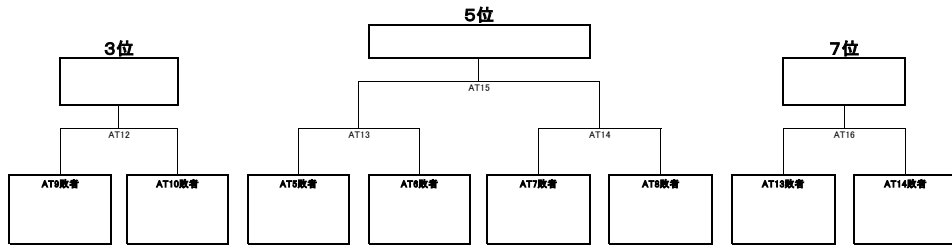

◆DISCRAFT ULTIMATE OPEN2011：順位決定トーナメント◆

<OPEN部門>

優勝

21~23位 決定リーグ	いT1敗者	いT2敗者	いT3敗者	勝ち	負け	順位
いT1敗者		OKL1	OKL2			
いT2敗者			OKL3			
いT3敗者						

◆DISCRAFT ULTIMATE OPEN2011:順位決定トーナメント◆

<WOMEN部門>

優勝

WKありリーグ	Aリーグ3位	Dリーグ3位	Eリーグ3位	勝ち	負け	順位
Aリーグ3位		WKあ1	WKあ2			
Dリーグ3位			WKあ3			
Eリーグ3位						

WKLいリーグ	Bリーグ3位	Cリーグ3位	Fリーグ3位	勝ち	負け	順位
Bリーグ3位		WKLい1	WKLい2			
Cリーグ3位			WKLい3			
Fリーグ3位						

◇DISCRAFT ULTIMATE OPEN 2011◇
 >タイムテーブル<

<7月2日(1日目)>

	1コート	2コート	3コート	4コート	5コート	6コート	7コート	8コート	9コート	10コート
9:00	中京大学 あ2	大阪体育大学 い2	日本体育大学 う2	日本大学 え2	立教大学 お2	國學院大学 か2	早稲田大学 D3	東京外国語大学 D4	岡山大学 E3	國學院大学 E4
	東京外国語大学	WINGARS	うわの空	愛知学院大学	筑波大学	法政大学				
10:00	大阪体育大学 A3	千葉大学 A4	中京大学 B3	獨協大学 B4	上智大学 C3		横浜国立大学 C4	日本体育大学 F2		
	慶應義塾大学	愛知学院大学	名古屋大学	立教大学	法政大学					
11:00	首都大学 あ3	獨協大学 い3	早稲田大学 う3	慶應義塾大学 え3	宇都宮大学 お3	信州大学 か3	早稲田大学 D2	東京外国語大学 D5	岡山大学 E2	國學院大学 E5
	東京外国語大学	WINGARS	うわの空	愛知学院大学	筑波大学	法政大学				
12:00	大阪体育大学 A2	千葉大学 A5	中京大学 B2	獨協大学 B5	上智大学 C2		横浜国立大学 C5	日本大学 F3		
	愛知学院大学	慶應義塾大学	立教大学	名古屋大学	静岡大学					
13:00	中京大学 あ1	大阪体育大学 い1	日本体育大学 う1	日本大学 え1	立教大学 お1	國學院大学 か1	早稲田大学 D1	信州大学 D6	岡山大学 E1	日本福祉大学 E6
	首都大学	獨協大学	早稲田大学	慶應義塾大学	宇都宮大学	信州大学				
14:00	大阪体育大学 A1	愛知学院大学 A6	中京大学 B1	立教大学 B6	上智大学 C1		静岡大学 C6	日本体育大学 F1		
	千葉大学	慶應義塾大学	獨協大学	名古屋大学	横浜国立大学					
休 憩										
15:30	AT1	AT2	AT3	AT4			WKあ1	WKい1		
16:30	あT1	あT2	あT3	あT4	いT1		いT2	いT3		

ウイメン部門

<7月3日(2日目)>

	1コート	2コート	3コート	4コート	5コート	6コート	7コート	8コート	9コート	10コート
9:00	AT5	AT6	AT7	AT8	WKあ2		WKい2	AT17	AT18	OKL1
10:00	あT5	あT6	あT7	あT8	あT17	あT18	いT4	いT5	いT6	いT7
11:00	AT9	AT10	AT13	AT14	WKあ3		WKい3	AT19	AT20	OKL2
12:00	あT9	あT10	あT13	あT14	あT19	あT20	いT8	いT9	いT12	いT13
13:00		AT12・3決	AT15	AT16	WKT1		WKT2	WKT3		OKL3
14:00	決勝戦 AT11	あT12・3決	あT15	あT16			いT10	いT11	いT14	いT15
15:00	決勝戦 あT11									

ウイメン部門

◆DISCRAFT ULTIMATE OPEN 2011・会場図◆

富士川

□ …選手用テント