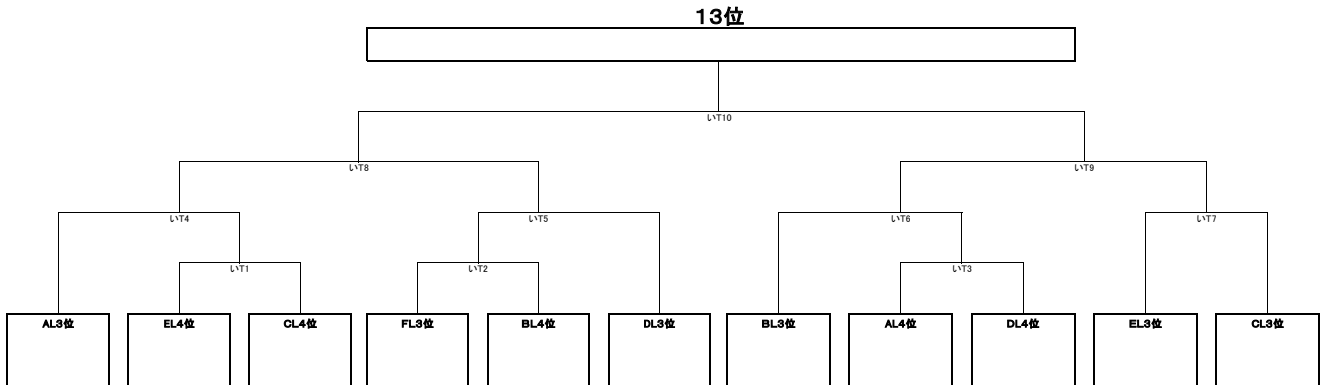

◆DISCRAFT ULTIMATE OPEN2011：順位決定トーナメント◆

<OPEN部門>

優勝

21~23位 決定リーグ	いT1敗者	いT2敗者	いT3敗者	勝ち	負け	順位
いT1敗者		OKL1	OKL2			
いT2敗者			OKL3			
いT3敗者						

◆DISCRAFT ULTIMATE OPEN2011:順位決定トーナメント◆

<WOMEN部門>

優勝

WKありリーグ	Aリーグ3位	Dリーグ3位	Eリーグ3位	勝ち	負け	順位
Aリーグ3位		WKあ1	WKあ2			
Dリーグ3位			WKあ3			
Eリーグ3位						

WKLいリーグ	Bリーグ3位	Cリーグ3位	Fリーグ3位	勝ち	負け	順位
Bリーグ3位		WKLい1	WKLい2			
Cリーグ3位			WKLい3			
Fリーグ3位						

◇DISCRAFT ULTIMATE OPEN 2011◇
 >タイムテーブル<

<7月2日(1日目)>

	1コート	2コート	3コート	4コート	5コート	6コート	7コート	8コート	9コート	10コート
9:00	中京大学 あ2	大阪体育大学 い2	日本体育大学 う2	日本大学 え2	立教大学 お2	國學院大学 か2	早稲田大学 D3	東京外国語大学 D4	岡山大学 E3	國學院大学 E4
	東京外国語大学	WINGARS	うわの空	愛知学院大学	筑波大学	法政大学				
10:00	大阪体育大学 A3	千葉大学 A4	中京大学 B3	獨協大学 B4	上智大学 C3		横浜国立大学 C4	日本体育大学 F2		
	慶應義塾大学	愛知学院大学	名古屋大学	立教大学	法政大学					
11:00	首都大学 あ3	獨協大学 い3	早稲田大学 う3	慶應義塾大学 え3	宇都宮大学 お3	信州大学 か3	早稲田大学 D2	東京外国語大学 D5	岡山大学 E2	國學院大学 E5
	東京外国語大学	WINGARS	うわの空	愛知学院大学	筑波大学	法政大学				
12:00	大阪体育大学 A2	千葉大学 A5	中京大学 B2	獨協大学 B5	上智大学 C2		横浜国立大学 C5	日本大学 F3		
	愛知学院大学	慶應義塾大学	立教大学	名古屋大学	静岡大学					
13:00	中京大学 あ1	大阪体育大学 い1	日本体育大学 う1	日本大学 え1	立教大学 お1	國學院大学 か1	早稲田大学 D1	信州大学 D6	岡山大学 E1	日本福祉大学 E6
	首都大学	獨協大学	早稲田大学	慶應義塾大学	宇都宮大学	信州大学				
14:00	大阪体育大学 A1	愛知学院大学 A6	中京大学 B1	立教大学 B6	上智大学 C1		静岡大学 C6	日本体育大学 F1		
	千葉大学	慶應義塾大学	獨協大学	名古屋大学	横浜国立大学					
休 憩										
15:30	AT1	AT2	AT3	AT4			WKあ1	WKい1		
16:30	あT1	あT2	あT3	あT4	いT1		いT2	いT3		

ウイメン部門

<7月3日(2日目)>

	1コート	2コート	3コート	4コート	5コート	6コート	7コート	8コート	9コート	10コート
9:00	AT5	AT6	AT7	AT8	WKあ2		WKい2	AT17	AT18	OKL1
10:00	あT5	あT6	あT7	あT8	あT17	あT18	いT4	いT5	いT6	いT7
11:00	AT9	AT10	AT13	AT14	WKあ3		WKい3	AT19	AT20	OKL2
12:00	あT9	あT10	あT13	あT14	あT19	あT20	いT8	いT9	いT12	いT13
13:00		AT12・3決	AT15	AT16	WKT1		WKT2	WKT3		OKL3
14:00	決勝戦 AT11	あT12・3決	あT15	あT16			いT10	いT11	いT14	いT15
15:00	決勝戦 あT11									

ウイメン部門

◆DISCRAFT ULTIMATE OPEN 2011・会場図◆

富士川

□ …選手用テント