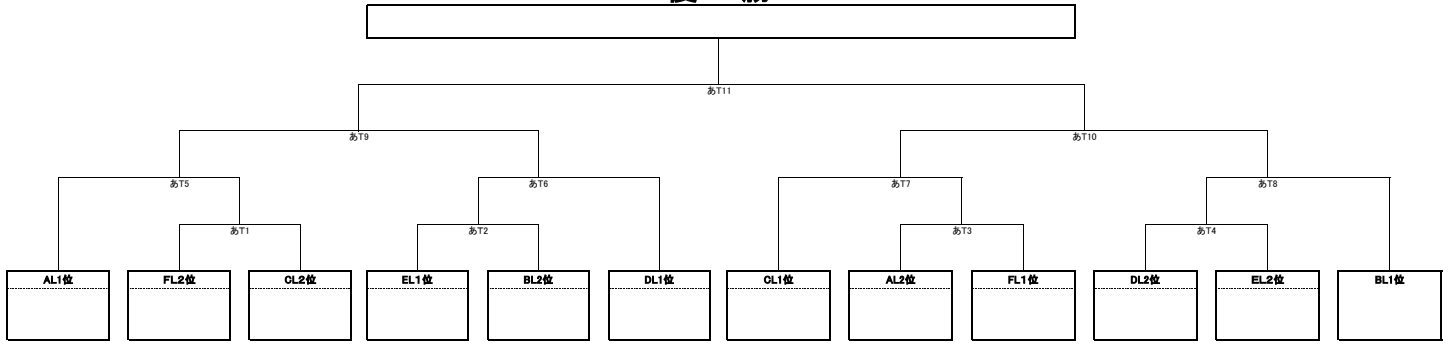

◆DISCRAFT ULTIMATE OPEN2011：順位決定トーナメント◆

<OPEN部門>

優勝

21~23位 決定リーグ	いT1敗者	いT2敗者	いT3敗者	勝ち	負け	順位
いT1敗者		OKL1	OKL2			
いT2敗者			OKL3			
いT3敗者						

◆DISCRAFT ULTIMATE OPEN2011:順位決定トーナメント◆

<WOMEN部門>

優勝

WKありリーグ	Aリーグ3位	Dリーグ3位	Eリーグ3位	勝ち	負け	順位
Aリーグ3位		WKあ1	WKあ2			
Dリーグ3位			WKあ3			
Eリーグ3位						

WKLいリーグ	Bリーグ3位	Cリーグ3位	Fリーグ3位	勝ち	負け	順位
Bリーグ3位		WKLい1	WKLい2			
Cリーグ3位			WKLい3			
Fリーグ3位						

◇DISCRAFT ULTIMATE OPEN 2011◇
 >タイムテーブル<

<7月2日(1日目)>

	1コート	2コート	3コート	4コート	5コート	6コート	7コート	8コート	9コート	10コート
9:00	中京大学 あ2	大阪体育大学 い2	日本体育大学 う2	日本大学 え2	立教大学 お2	國學院大学 か2	早稲田大学 D3	東京外国語大学 D4	岡山大学 E3	國學院大学 E4
	東京外国語大学	WINGARS	うわの空	愛知学院大学	筑波大学	法政大学				
10:00	大阪体育大学 A3	千葉大学 A4	中京大学 B3	獨協大学 B4	上智大学 C3		横浜国立大学 C4	日本体育大学 F2		
	慶應義塾大学	愛知学院大学	名古屋大学	立教大学	法政大学					
11:00	首都大学 あ3	獨協大学 い3	早稲田大学 う3	慶應義塾大学 え3	宇都宮大学 お3	信州大学 か3	早稲田大学 D2	東京外国語大学 D5	岡山大学 E2	國學院大学 E5
	東京外国語大学	WINGARS	うわの空	愛知学院大学	筑波大学	法政大学				
12:00	大阪体育大学 A2	千葉大学 A5	中京大学 B2	獨協大学 B5	上智大学 C2		横浜国立大学 C5	日本大学 F3		
	愛知学院大学	慶應義塾大学	立教大学	名古屋大学	静岡大学					
13:00	中京大学 あ1	大阪体育大学 い1	日本体育大学 う1	日本大学 え1	立教大学 お1	國學院大学 か1	早稲田大学 D1	信州大学 D6	岡山大学 E1	日本福祉大学 E6
	首都大学	獨協大学	早稲田大学	慶應義塾大学	宇都宮大学	信州大学				
14:00	大阪体育大学 A1	愛知学院大学 A6	中京大学 B1	立教大学 B6	上智大学 C1		静岡大学 C6	日本体育大学 F1		
	千葉大学	慶應義塾大学	獨協大学	名古屋大学	横浜国立大学					
休 憩										
15:30	AT1	AT2	AT3	AT4			WKあ1	WKい1		
16:30	あT1	あT2	あT3	あT4	いT1		いT2	いT3		

ウイメン部門

<7月3日(2日目)>

	1コート	2コート	3コート	4コート	5コート	6コート	7コート	8コート	9コート	10コート
9:00	AT5	AT6	AT7	AT8	WKあ2		WKい2	AT17	AT18	OKL1
10:00	あT5	あT6	あT7	あT8	あT17	あT18	いT4	いT5	いT6	いT7
11:00	AT9	AT10	AT13	AT14	WKあ3		WKい3	AT19	AT20	OKL2
12:00	あT9	あT10	あT13	あT14	あT19	あT20	いT8	いT9	いT12	いT13
13:00		AT12・3決	AT15	AT16	WKT1		WKT2	WKT3		OKL3
14:00	決勝戦 AT11	あT12・3決	あT15	あT16			いT10	いT11	いT14	いT15
15:00	決勝戦 あT11									

ウイメン部門

◆DISCRAFT ULTIMATE OPEN 2011・会場図◆

富士川

□ …選手用テント