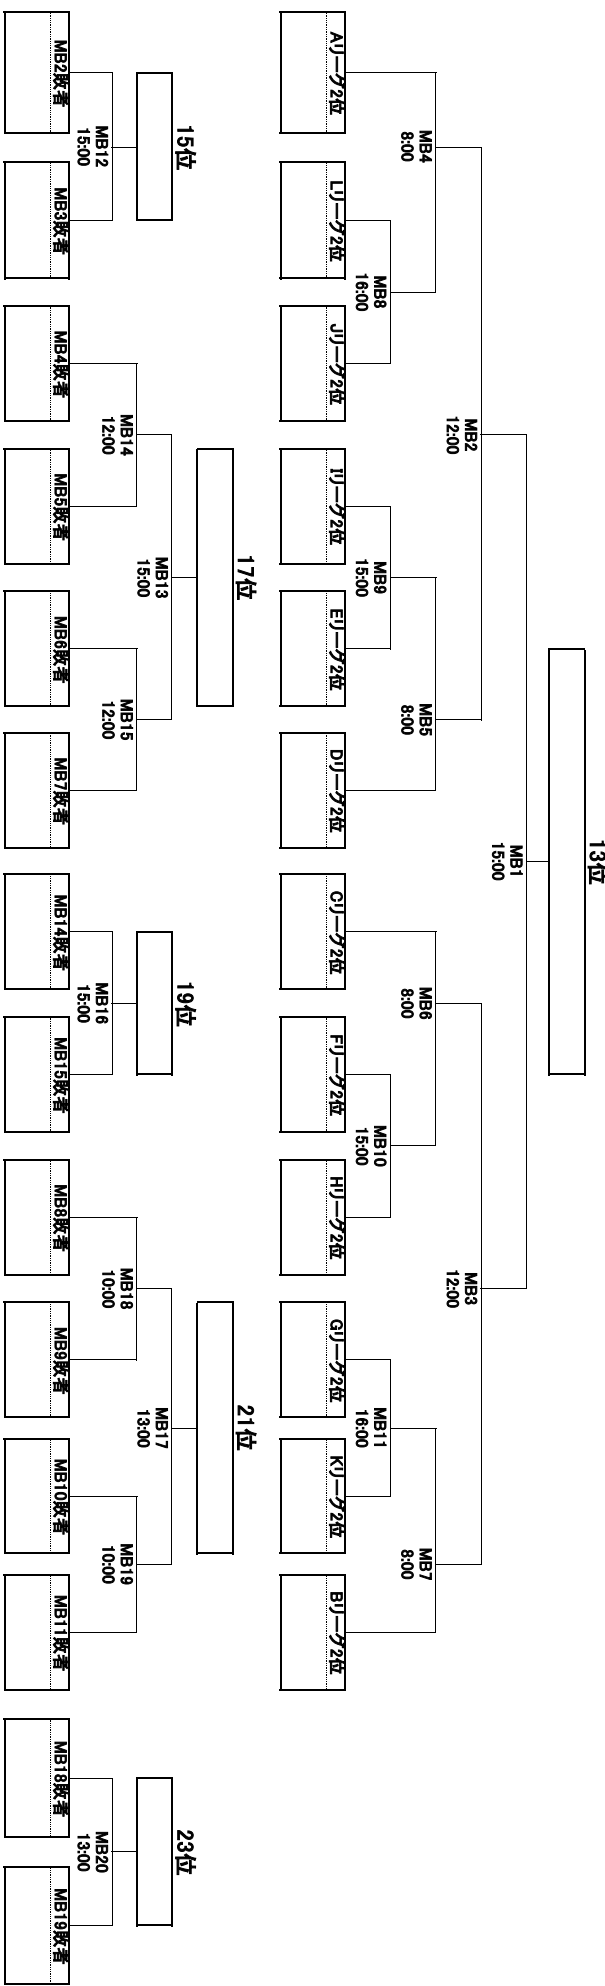

# ◆DISCRAFT ULTIMATE OPEN 2018:トーナメント表◆

## <メソ部門・決勝トーナメント>

優勝

## <メソ部門・13位決定トーナメント>

◆DISCRAFT ULTIMATE OPEN 2018◆

＜ウィメン部門・仮順位表＞

リーグ 順	リーグ	チーム名	勝点	得失点	得点	失点	仮順位
1 位	ありーグ						1 位 ～ 10 位
	いりーグ						
	うりーグ						
	えりーグ						
	おりーグ						
	かりーグ						
	きりーグ						
	くりーグ						
	けりーグ						
	こりーグ						
2 位	ありーグ						11 位 ～ 20 位
	いりーグ						
	うりーグ						
	えりーグ						
	おりーグ						
	かりーグ						
	きりーグ						
	くりーグ						
	けりーグ						
	こりーグ						
3 位	ありーグ						21 位 ～ 30 位
	いりーグ						
	うりーグ						
	えりーグ						
	おりーグ						
	かりーグ						
	きりーグ						
	くりーグ						
	けりーグ						
	こりーグ						
4 位	ありーグ						31 位 ～ 40 位
	いりーグ						
	うりーグ						
	えりーグ						
	おりーグ						
	かりーグ						
	きりーグ						
	くりーグ						
	けりーグ						
	こりーグ						