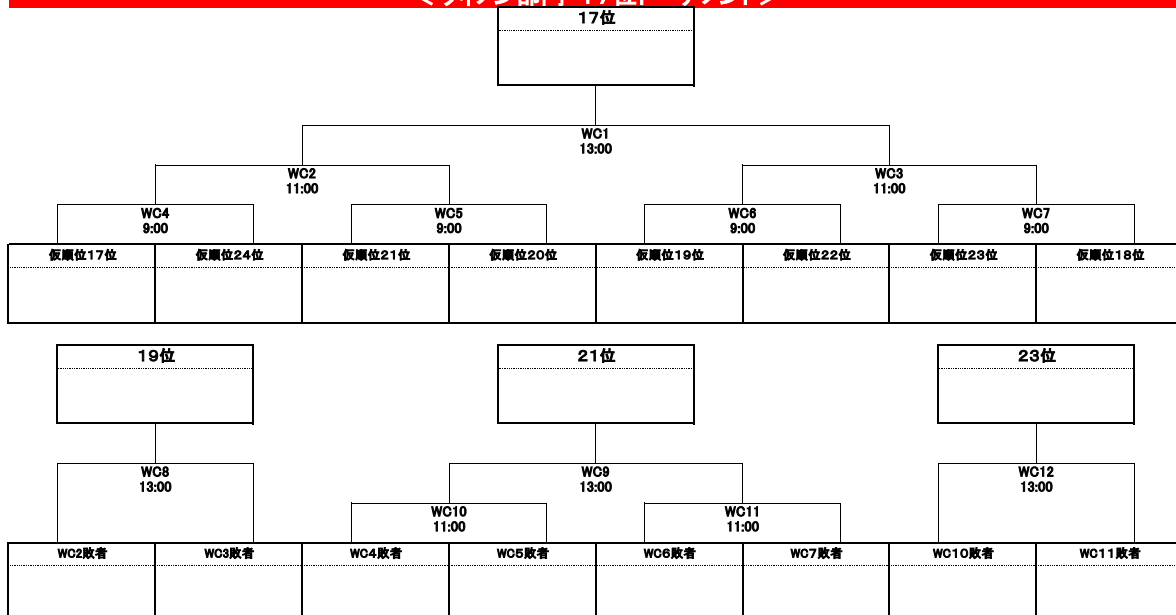

◆DISCRAFT ULTIMATE OPEN 2018:トーナメント表◆  
 <ウィメン部門・決勝トーナメント>

<ウィメン部門・9位トーナメント>

<ウイメン部門・17位トーナメント>

<ウイメン部門・25位トーナメント>

<ウイメン部門・33位トーナメント>

◆DISCRFAT ULTIMATE OPEN 2018◆  
 >大会レポート<

<6月16日(土)>

	第1会場										第2会場									
	1ｺｰﾄ	2ｺｰﾄ	3ｺｰﾄ	4ｺｰﾄ	5ｺｰﾄ	6ｺｰﾄ	7ｺｰﾄ	8ｺｰﾄ	9ｺｰﾄ	10ｺｰﾄ	11ｺｰﾄ	12ｺｰﾄ	13ｺｰﾄ	14ｺｰﾄ	15ｺｰﾄ	16ｺｰﾄ	17ｺｰﾄ	18ｺｰﾄ		
8:00	大阪体育大学	愛知淑徳大学	近畿大学	首都大学東京	上智大学	龍谷大学	獨逸大学	信州大学	静岡大学U	慶應義塾大学W	和歌山大学	千葉大学	京教大学	明治大学	日本体育大学	法政大学A	早稲田大学	國學院大学		
	E3	E4	F3	F4	G3	G4	H3	H4	I3	M	J3	J4	K3	K4	G3	G4	D3	D4		
	法政大学F	文教大学	中央大学	神戸大学	静岡県立大学	日本大学	明星大学	立教大学	横浜国立大学	静岡大学G	東洋大学	慶應義塾大学H	名古屋大学	筑波大学	産業能率大学	大阪成蹊大学	東京学芸大学	東京学芸大学		
	中京大学	関西学院大学	同志社大学	北海道大学	大阪大学	法政大学A	文教大学	日本体育大学	日本大学	早稲田大学	愛知淑徳大学	中京大学	国際基督教大学	大阪体育大学	東京学芸大学	上智大学	首都大学東京	首都大学東京		
9:00	A3	A4	B3	B4	L2	お3	お4		Iお3	Iお4	お3	お4	お3	お4	お3	お4	お3	お4		
	東京外国語大学	京福大学	神奈川大学	慶知学院大学	東京理科大学	愛知学院大学	東洋大学		慶應義塾大学H	名古屋大学	神戸大学	北里大学	明星大学	関西学院大学	静岡大学U	大阪大学	東京理科大学	大阪成蹊大学		
	E2	E5	F2	F5	G2	G6	H2	H6	I2	I5	お3	お4	お3	お4	お3	お4	お3	お4		
	大阪体育大学	愛知淑徳大学	近畿大学	首都大学東京	上智大学	龍谷大学	獨逸大学	信州大学	静岡大学U	慶應義塾大学W	和歌山大学	明治大学	獨逸大学	近畿大学	同志社大学	北海道大学	北里大学	和歌山大学		
10:00	E2	E5	F2	F5	G2	G6	H2	H6	I2	I5	お3	お4	お3	お4	お3	お4	お3	お4		
	文教大学	法政大学F	神戸大学	中央大学	日本大学	静岡県立大学	立教大学	明星大学	静岡大学G	横浜国立大学	千葉大学	東京外国語大学	國學院大学	静岡県立大学	慶應義塾大学W	静岡大学G	信州大学	筑波大学		
	中京大学	関西学院大学	同志社大学	北海道大学	大阪大学	法政大学A	文教大学		日本体育大学	日本大学	和歌山大学	千葉大学	京教大学	明治大学	日本体育大学	法政大学A	早稲田大学	國學院大学		
11:00	A2	A5	B2	B5	L1	お2	お5		Iお2	Iお5	お2	お5	お2	お5	お2	お5	お2	お5		
	成蹊大学	東京外国語大学	慶知学院大学	神奈川大学	国際基督教大学	東京大学	愛知学院大学		名古屋大学	慶應義塾大学H	慶應義塾大学H	東洋大学	筑波大学	名古屋大学	産業能率大学	東京学芸大学	東京学芸大学	大阪成蹊大学		
	E1	E8	F1	F8	G1	G8	H1	H8	I1	I8	お2	お5	お2	お5	お2	お5	お2	お5		
	愛知淑徳大学	法政大学F	首都大学東京	中央大学	龍谷大学	日本大学	獨逸大学	立教大学	静岡大学U	静岡大学G	早稲田大学	愛知淑徳大学	中京大学	国際基督教大学	大阪体育大学	東京学芸大学	上智大学	首都大学東京		
12:00	E1	E8	F1	F8	G1	G8	H1	H8	I1	I8	お2	お5	お2	お5	お2	お5	お2	お5		
	和歌山大学	慶應義塾大学H	京都大学	筑波大学	国際基督教大学	法政大学A	東洋大学		日本体育大学	名古屋大学	北里大学	神戸大学	関西学院大学	明星大学	大阪大学	静岡大学U	成蹊大学	和歌山大学		
13:00	J1	J8	K1	K8	L3	お1	お6		Iお1	Iお6	お2	お5	お2	お5	お2	お5	お2	お5		
	千葉大学	東洋大学	明治大学	名古屋大学	東京理科大学	文教大学	愛知学院大学		慶應義塾大学H	横浜国立大学	千葉大学	神戸大学	関西学院大学	明星大学	大阪大学	静岡大学G	慶應義塾大学W	筑波大学		
	中京大学	京福大学	同志社大学	愛知学院大学	日本体育大学	大阪大学	早稲田大学	東京学芸大学		早稲田大学	北里大学	神戸大学	関西学院大学	明星大学	大阪体育大学	大塚大学	上智大学	大阪成蹊大学		
14:00	A1	A8	B1	B8	C1	G8	D1	D8			お1	お6	お1	お6	お1	お6	お1	お6		
	関西学院大学	東京外国語大学	北海道大学	神奈川大学	法政大学A	産業能率大学	獨逸大学	大阪成蹊大学			和歌山大学	千葉大学	京教大学	明治大学	同志社大学	静岡大学U	首都大学東京	首都大学東京		
	U-ｸﾞﾗﾝﾄﾞ	FU-ｸﾞﾗﾝﾄﾞ	U-ｸﾞﾗﾝﾄﾞ	FU-ｸﾞﾗﾝﾄﾞ	U-ｸﾞﾗﾝﾄﾞ	FU-ｸﾞﾗﾝﾄﾞ	FU-ｸﾞﾗﾝﾄﾞ	FU-ｸﾞﾗﾝﾄﾞ			お1	お6	お1	お6	お1	お6	お1	お6		
15:00	MA9	MA10	MB9	MB10	MC9	MC10	MD9				お1	お6	お1	お6	お1	お6	お1	お6		
	EJ-ｸﾞﾗﾝﾄﾞ	HJ-ｸﾞﾗﾝﾄﾞ	EJ-ｸﾞﾗﾝﾄﾞ	HJ-ｸﾞﾗﾝﾄﾞ	EJ-ｸﾞﾗﾝﾄﾞ	HJ-ｸﾞﾗﾝﾄﾞ	HJ-ｸﾞﾗﾝﾄﾞ	U-ｸﾞﾗﾝﾄﾞ			お1	お6	お1	お6	お1	お6	お1	お6		
	U-ｸﾞﾗﾝﾄﾞ	GU-ｸﾞﾗﾝﾄﾞ	U-ｸﾞﾗﾝﾄﾞ	GU-ｸﾞﾗﾝﾄﾞ	U-ｸﾞﾗﾝﾄﾞ	GU-ｸﾞﾗﾝﾄﾞ	GU-ｸﾞﾗﾝﾄﾞ				お1	お6	お1	お6	お1	お6	お1	お6		
16:00	MA8	MA11	MB8	MB11	MC8	MC11					お1	お6	お1	お6	お1	お6	お1	お6		
	JU-ｸﾞﾗﾝﾄﾞ	KU-ｸﾞﾗﾝﾄﾞ	JU-ｸﾞﾗﾝﾄﾞ	KU-ｸﾞﾗﾝﾄﾞ	JU-ｸﾞﾗﾝﾄﾞ	KU-ｸﾞﾗﾝﾄﾞ					お1	お6	お1	お6	お1	お6	お1	お6		
	お1	お1	お1	お1	お1	お1	お1	お1	お1	お1	お1	お1	お1	お1	お1	お1	お1	お1		