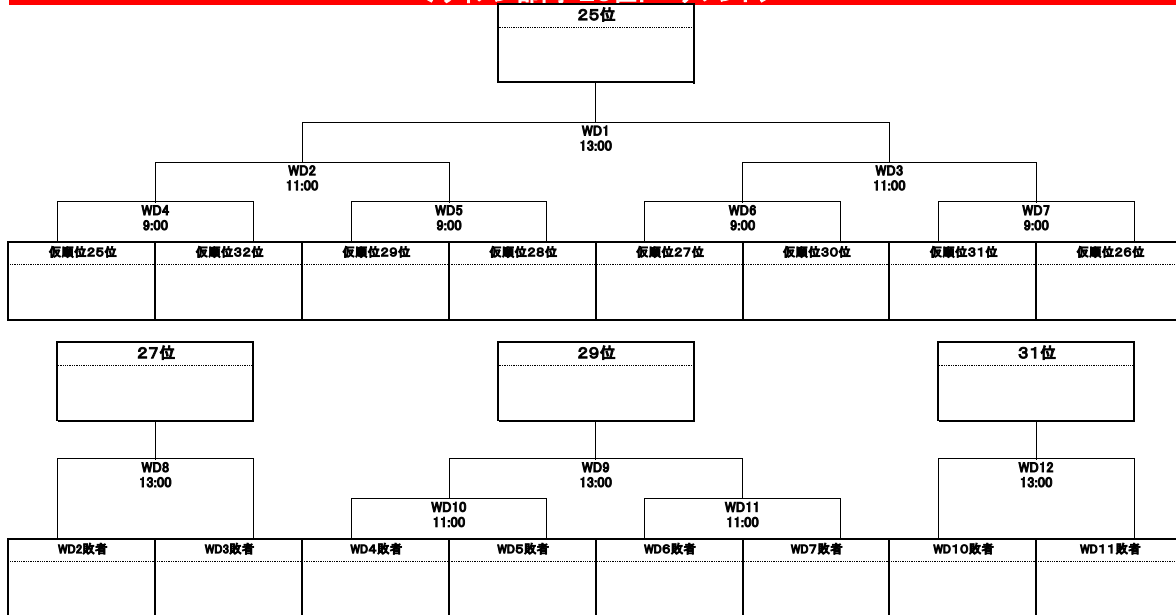

◆DISCRAFT ULTIMATE OPEN 2018:トーナメント表◆  
 <ウィメン部門・決勝トーナメント>

<ウィメン部門・9位トーナメント>

<ウイメン部門・17位トーナメント>

<ウイメン部門・25位トーナメント>

<ウイメン部門・33位トーナメント>

◆DISCRFAT ULTIMATE OPEN 2018◆  
 >大会レポート<

<6月16日(土)>

	第1会場										第2会場									
	1ｺｰﾄ	2ｺｰﾄ	3ｺｰﾄ	4ｺｰﾄ	5ｺｰﾄ	6ｺｰﾄ	7ｺｰﾄ	8ｺｰﾄ	9ｺｰﾄ	10ｺｰﾄ	11ｺｰﾄ	12ｺｰﾄ	13ｺｰﾄ	14ｺｰﾄ	15ｺｰﾄ	16ｺｰﾄ	17ｺｰﾄ	18ｺｰﾄ		
8:00	大阪体育大学	愛知淑徳大学	近畿大学	首都大学東京	上智大学	龍谷大学	獨逸大学	信州大学	静岡大学U	慶應義塾大学W	和歌山大学	千葉大学	京教大学	明治大学	日本体育大学	法政大学A	早稲田大学	國學院大学		
	E3	E4	F3	F4	G3	G4	H3	H4	I3	M	J3	J4	K3	K4	G3	G4	D3	D4		
	法政大学F	文教大学	中央大学	神戸大学	静岡県立大学	日本大学	明星大学	立教大学	横浜国立大学	静岡大学G	東洋大学	慶應義塾大学H	名古屋大学	筑波大学	産業能率大学	大阪成蹊大学	東京学芸大学	東京学芸大学		
	中京大学	関西学院大学	同志社大学	北海道大学	大阪大学	法政大学A	文教大学	日本体育大学	日本大学	早稲田大学	愛知淑徳大学	中京大学	国際基督教大学	大阪体育大学	東京学芸大学	上智大学	首都大学東京	首都大学東京		
9:00	A3	A4	B3	B4	L2	お3	お4		Iお3	Iお4	お3	お4	お3	お4	お3	お4	お3	お4		
	東京外国語大学	京福大学	神奈川大学	慶知学院大学	東京理科大学	愛知学院大学	東洋大学		慶應義塾大学H	名古屋大学	神戸大学	北里大学	明星大学	関西学院大学	静岡大学U	大阪大学	東京理科大学	大阪成蹊大学		
	E2	E5	F2	F5	G2	G6	H2	H6	I2	I5	お3	お4	お3	お4	お3	お4	お3	お4		
	大阪体育大学	愛知淑徳大学	近畿大学	首都大学東京	上智大学	龍谷大学	獨逸大学	信州大学	静岡大学U	慶應義塾大学W	和歌山大学	明治大学	獨逸大学	近畿大学	同志社大学	北海道大学	北里大学	和歌山大学		
10:00	E2	E5	F2	F5	G2	G6	H2	H6	I2	I5	お3	お4	お3	お4	お3	お4	お3	お4		
	文教大学	法政大学F	神戸大学	中央大学	日本大学	静岡県立大学	立教大学	明星大学	静岡大学G	横浜国立大学	千葉大学	東京外国語大学	國學院大学	静岡県立大学	慶應義塾大学W	静岡大学G	信州大学	筑波大学		
	中京大学	関西学院大学	同志社大学	北海道大学	大阪大学	法政大学A	文教大学		日本体育大学	日本大学	和歌山大学	千葉大学	京教大学	明治大学	日本体育大学	法政大学A	早稲田大学	國學院大学		
11:00	A2	A5	B2	B5	L1	お2	お5		Iお2	Iお5	お2	お5	お2	お5	お2	お5	お2	お5		
	成蹊大学	東京外国語大学	慶知学院大学	神奈川大学	国際基督教大学	東京大学	愛知学院大学		名古屋大学	慶應義塾大学H	慶應義塾大学H	東洋大学	筑波大学	名古屋大学	産業能率大学	東京学芸大学	東京学芸大学	大阪成蹊大学		
	E1	E8	F1	F8	G1	G8	H1	H8	I1	I8	お2	お5	お2	お5	お2	お5	お2	お5		
	愛知淑徳大学	法政大学F	首都大学東京	中央大学	龍谷大学	日本大学	獨逸大学	立教大学	静岡大学U	静岡大学G	早稲田大学	愛知淑徳大学	中京大学	国際基督教大学	大阪体育大学	東京学芸大学	上智大学	首都大学東京		
12:00	E1	E8	F1	F8	G1	G8	H1	H8	I1	I8	お2	お5	お2	お5	お2	お5	お2	お5		
	和歌山大学	慶應義塾大学H	京都大学	筑波大学	国際基督教大学	法政大学A	東洋大学		日本体育大学	名古屋大学	北里大学	神戸大学	関西学院大学	明星大学	大阪大学	静岡大学U	成蹊大学	和歌山大学		
13:00	J1	J8	K1	K8	L3	お1	お6		Iお1	Iお6	お2	お5	お2	お5	お2	お5	お2	お5		
	千葉大学	東洋大学	明治大学	名古屋大学	東京理科大学	文教大学	愛知学院大学		慶應義塾大学H	横浜国立大学	千葉大学	神戸大学	関西学院大学	明星大学	大阪大学	静岡大学G	慶應義塾大学W	筑波大学		
	中京大学	京福大学	同志社大学	愛知学院大学	日本体育大学	大阪大学	早稲田大学	東京学芸大学		早稲田大学	北里大学	神戸大学	関西学院大学	明星大学	大阪体育大学	大塚大学	上智大学	大阪成蹊大学		
14:00	A1	A8	B1	B8	C1	G8	D1	D8			お1	お6	お1	お6	お1	お6	お1	お6		
	関西学院大学	東京外国語大学	北海道大学	神奈川大学	法政大学A	産業能率大学	獨逸大学	大阪成蹊大学			和歌山大学	千葉大学	京教大学	明治大学	同志社大学	静岡大学U	首都大学東京	首都大学東京		
	U-ｸﾞﾗﾝﾄﾞ	FU-ｸﾞﾗﾝﾄﾞ	U-ｸﾞﾗﾝﾄﾞ	FU-ｸﾞﾗﾝﾄﾞ	U-ｸﾞﾗﾝﾄﾞ	FU-ｸﾞﾗﾝﾄﾞ	FU-ｸﾞﾗﾝﾄﾞ	FU-ｸﾞﾗﾝﾄﾞ			お1	お6	お1	お6	お1	お6	お1	お6		
15:00	MA9	MA10	MB9	MB10	MC9	MC10	MD9				お1	お6	お1	お6	お1	お6	お1	お6		
	EJ-ｸﾞﾗﾝﾄﾞ	HJ-ｸﾞﾗﾝﾄﾞ	EJ-ｸﾞﾗﾝﾄﾞ	HJ-ｸﾞﾗﾝﾄﾞ	EJ-ｸﾞﾗﾝﾄﾞ	HJ-ｸﾞﾗﾝﾄﾞ	HJ-ｸﾞﾗﾝﾄﾞ	U-ｸﾞﾗﾝﾄﾞ			お1	お6	お1	お6	お1	お6	お1	お6		
	U-ｸﾞﾗﾝﾄﾞ	GU-ｸﾞﾗﾝﾄﾞ	U-ｸﾞﾗﾝﾄﾞ	GU-ｸﾞﾗﾝﾄﾞ	U-ｸﾞﾗﾝﾄﾞ	GU-ｸﾞﾗﾝﾄﾞ	GU-ｸﾞﾗﾝﾄﾞ				お1	お6	お1	お6	お1	お6	お1	お6		
16:00	MA8	MA11	MB8	MB11	MC8	MC11					お1	お6	お1	お6	お1	お6	お1	お6		
	JU-ｸﾞﾗﾝﾄﾞ	KU-ｸﾞﾗﾝﾄﾞ	JU-ｸﾞﾗﾝﾄﾞ	KU-ｸﾞﾗﾝﾄﾞ	JU-ｸﾞﾗﾝﾄﾞ	KU-ｸﾞﾗﾝﾄﾞ					お1	お6	お1	お6	お1	お6	お1	お6		
	お1	お1	お1	お1	お1	お1	お1	お1	お1	お1	お1	お1	お1	お1	お1	お1	お1	お1		