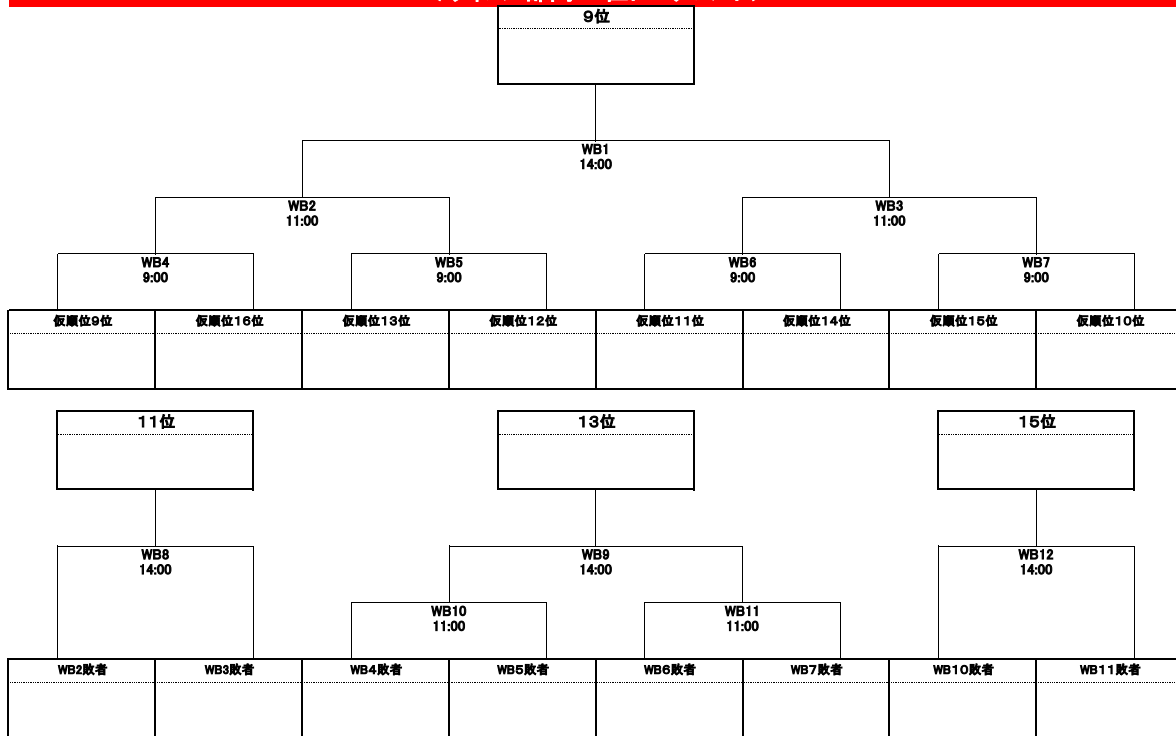

<ウィメン部門・9位トーナメント>