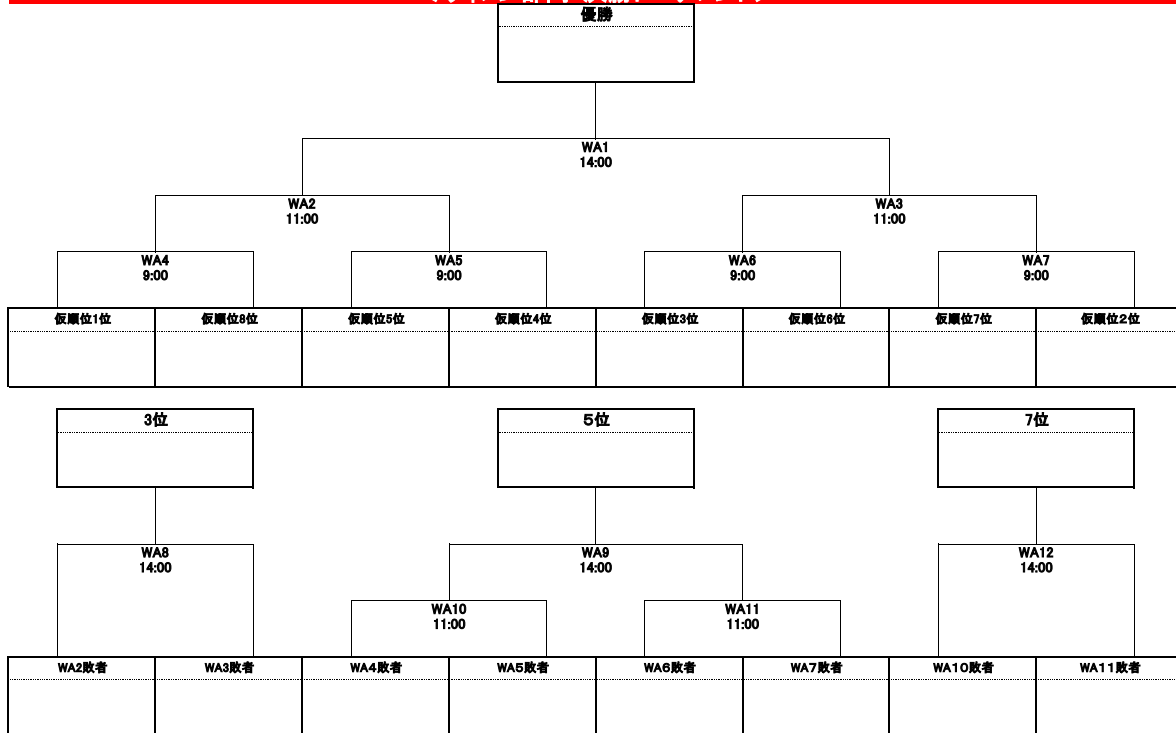

◆DISCRAFT ULTIMATE OPEN 2018:トーナメント表◆
<ウィメン部門・決勝トーナメント>