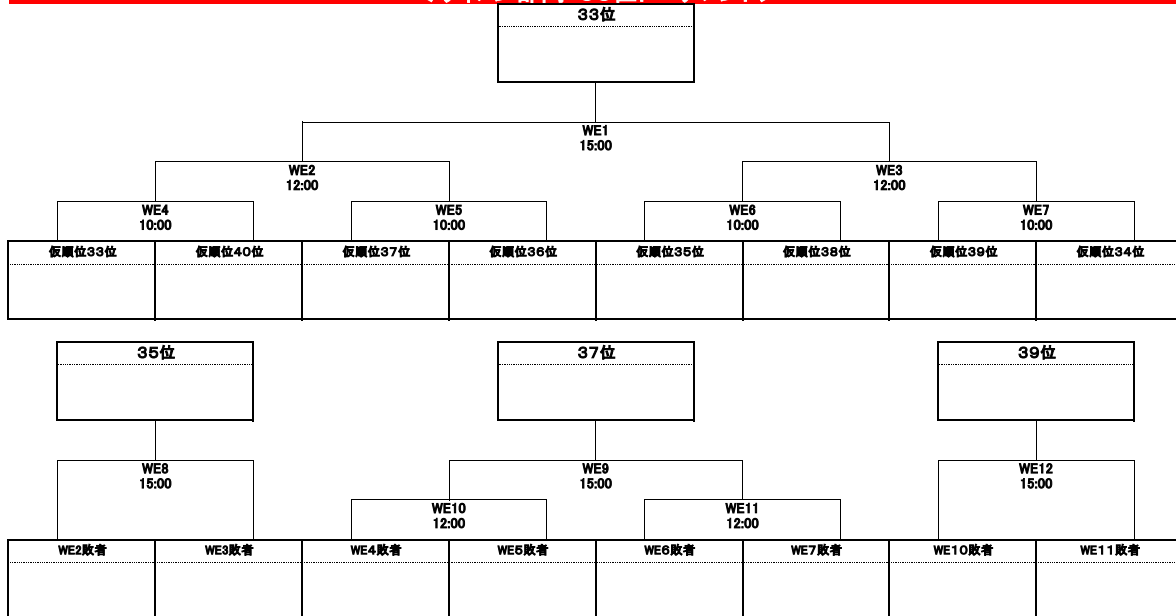

◆DISCRAFT ULTIMATE OPEN 2018:トーナメント表◆  
 <ウィメン部門・決勝トーナメント>

<ウィメン部門・9位トーナメント>

<ウイメン部門・17位トーナメント>

<ウイメン部門・25位トーナメント>

<ウイメン部門・33位トーナメント>

◆DISCRFAT ULTIMATE OPEN 2018◆  
 >大会レポート<

<6月16日(土)>

	第1会場										第2会場									
	1ｺｰﾄ	2ｺｰﾄ	3ｺｰﾄ	4ｺｰﾄ	5ｺｰﾄ	6ｺｰﾄ	7ｺｰﾄ	8ｺｰﾄ	9ｺｰﾄ	10ｺｰﾄ	11ｺｰﾄ	12ｺｰﾄ	13ｺｰﾄ	14ｺｰﾄ	15ｺｰﾄ	16ｺｰﾄ	17ｺｰﾄ	18ｺｰﾄ		
8:00	大阪体育大学	愛知淑徳大学	近畿大学	首都大学東京	上智大学	龍谷大学	獨逸大学	信州大学	静岡大学U	慶應義塾大学W	和歌山大学	千葉大学	京教大学	明治大学	日本体育大学	法政大学A	早稲田大学	國學院大学		
	E3	E4	F3	F4	G3	G4	H3	H4	I3	M	J3	J4	K3	K4	G3	G4	D3	D4		
	法政大学F	文教大学	中央大学	神戸大学	静岡県立大学	日本大学	明星大学	立教大学	横浜国立大学	静岡大学G	東洋大学	慶應義塾大学H	名古屋大学	筑波大学	産業能率大学	大阪成蹊大学	東京学芸大学	東京学芸大学		
	中京大学	関西学院大学	同志社大学	北海道大学	大阪大学	法政大学A	文教大学	日本体育大学	日本大学	早稲田大学	愛知淑徳大学	中京大学	国際基督教大学	大阪体育大学	東京学芸大学	上智大学	首都大学東京	首都大学東京		
9:00	A3	A4	B3	B4	L2	お3	お4		Iお3	Iお4	お3	お4	お3	お4	お3	お4	お3	お4		
	東京外国語大学	京福大学	神奈川大学	慶知学院大学	東京理科大学	愛知学院大学	東洋大学		慶應義塾大学H	名古屋大学	神戸大学	北里大学	明星大学	関西学院大学	静岡大学U	大阪大学	東京理科大学	大阪成蹊大学		
	E2	E5	F2	F5	G2	G6	H2	H6	I2	I5	お3	お4	お3	お4	お3	お4	お3	お4		
	大阪体育大学	愛知淑徳大学	近畿大学	首都大学東京	上智大学	龍谷大学	獨逸大学	信州大学	静岡大学U	慶應義塾大学W	和歌山大学	明治大学	獨逸大学	近畿大学	同志社大学	北海道大学	北里大学	和歌山大学		
10:00	E2	E5	F2	F5	G2	G6	H2	H6	I2	I5	お3	お4	お3	お4	お3	お4	お3	お4		
	文教大学	法政大学F	神戸大学	中央大学	日本大学	静岡県立大学	立教大学	明星大学	静岡大学G	横浜国立大学	千葉大学	東京外国語大学	國學院大学	静岡県立大学	慶應義塾大学W	静岡大学G	信州大学	筑波大学		
	中京大学	関西学院大学	同志社大学	北海道大学	大阪大学	法政大学A	文教大学		日本体育大学	日本大学	和歌山大学	千葉大学	京教大学	明治大学	日本体育大学	法政大学A	早稲田大学	國學院大学		
11:00	A2	A5	B2	B5	L1	お2	お5		Iお2	Iお5	お2	お5	お2	お5	お2	お5	お2	お5		
	成蹊大学	東京外国語大学	慶知学院大学	神奈川大学	国際基督教大学	東京大学	愛知学院大学		名古屋大学	慶應義塾大学H	慶應義塾大学H	東洋大学	筑波大学	名古屋大学	産業能率大学	東京学芸大学	東京学芸大学	大阪成蹊大学		
	E1	E8	F1	F8	G1	G8	H1	H8	I1	I8	お2	お5	お2	お5	お2	お5	お2	お5		
	愛知淑徳大学	法政大学F	首都大学東京	中央大学	龍谷大学	日本大学	獨逸大学	立教大学	静岡大学U	静岡大学G	早稲田大学	愛知淑徳大学	中京大学	国際基督教大学	大阪体育大学	東京学芸大学	上智大学	首都大学東京		
12:00	E1	E8	F1	F8	G1	G8	H1	H8	I1	I8	お2	お5	お2	お5	お2	お5	お2	お5		
	和歌山大学	慶應義塾大学H	京都大学	筑波大学	国際基督教大学	法政大学A	東洋大学		日本体育大学	名古屋大学	北里大学	神戸大学	関西学院大学	明星大学	大阪大学	静岡大学U	成蹊大学	和歌山大学		
13:00	J1	J8	K1	K8	L3	お1	お6		Iお1	Iお6	お2	お5	お2	お5	お2	お5	お2	お5		
	千葉大学	東洋大学	明治大学	名古屋大学	東京理科大学	文教大学	愛知学院大学		慶應義塾大学H	横浜国立大学	千葉大学	神戸大学	関西学院大学	明星大学	大阪大学	静岡大学G	慶應義塾大学W	筑波大学		
	中京大学	京福大学	同志社大学	愛知学院大学	日本体育大学	大阪大学	早稲田大学	東京学芸大学		早稲田大学	北里大学	神戸大学	関西学院大学	明星大学	大阪体育大学	大塚大学	上智大学	大阪成蹊大学		
14:00	A1	A8	B1	B8	C1	G8	D1	D8			お1	お6	お1	お6	お1	お6	お1	お6		
	関西学院大学	東京外国語大学	北海道大学	神奈川大学	法政大学A	産業能率大学	獨逸大学	大阪成蹊大学			和歌山大学	千葉大学	京教大学	明治大学	同志社大学	静岡大学U	首都大学東京	首都大学東京		
	U-ｸﾞﾗﾝﾄﾞ	FU-ｸﾞﾗﾝﾄﾞ	U-ｸﾞﾗﾝﾄﾞ	FU-ｸﾞﾗﾝﾄﾞ	U-ｸﾞﾗﾝﾄﾞ	FU-ｸﾞﾗﾝﾄﾞ	FU-ｸﾞﾗﾝﾄﾞ	FU-ｸﾞﾗﾝﾄﾞ			お1	お6	お1	お6	お1	お6	お1	お6		
15:00	MA9	MA10	MB9	MB10	MC9	MC10	MD9				お1	お6	お1	お6	お1	お6	お1	お6		
	EJ-ｸﾞﾗﾝﾄﾞ	HJ-ｸﾞﾗﾝﾄﾞ	EJ-ｸﾞﾗﾝﾄﾞ	HJ-ｸﾞﾗﾝﾄﾞ	EJ-ｸﾞﾗﾝﾄﾞ	HJ-ｸﾞﾗﾝﾄﾞ	HJ-ｸﾞﾗﾝﾄﾞ	U-ｸﾞﾗﾝﾄﾞ			お1	お6	お1	お6	お1	お6	お1	お6		
	U-ｸﾞﾗﾝﾄﾞ	GU-ｸﾞﾗﾝﾄﾞ	U-ｸﾞﾗﾝﾄﾞ	GU-ｸﾞﾗﾝﾄﾞ	U-ｸﾞﾗﾝﾄﾞ	GU-ｸﾞﾗﾝﾄﾞ	GU-ｸﾞﾗﾝﾄﾞ				お1	お6	お1	お6	お1	お6	お1	お6		
16:00	MA8	MA11	MB8	MB11	MC8	MC11					お1	お6	お1	お6	お1	お6	お1	お6		
	JU-ｸﾞﾗﾝﾄﾞ	KU-ｸﾞﾗﾝﾄﾞ	JU-ｸﾞﾗﾝﾄﾞ	KU-ｸﾞﾗﾝﾄﾞ	JU-ｸﾞﾗﾝﾄﾞ	KU-ｸﾞﾗﾝﾄﾞ					お1	お6	お1	お6	お1	お6	お1	お6		
	お1	お1	お1	お1	お1	お1	お1	お1	お1	お1	お1	お1	お1	お1	お1	お1	お1	お1		