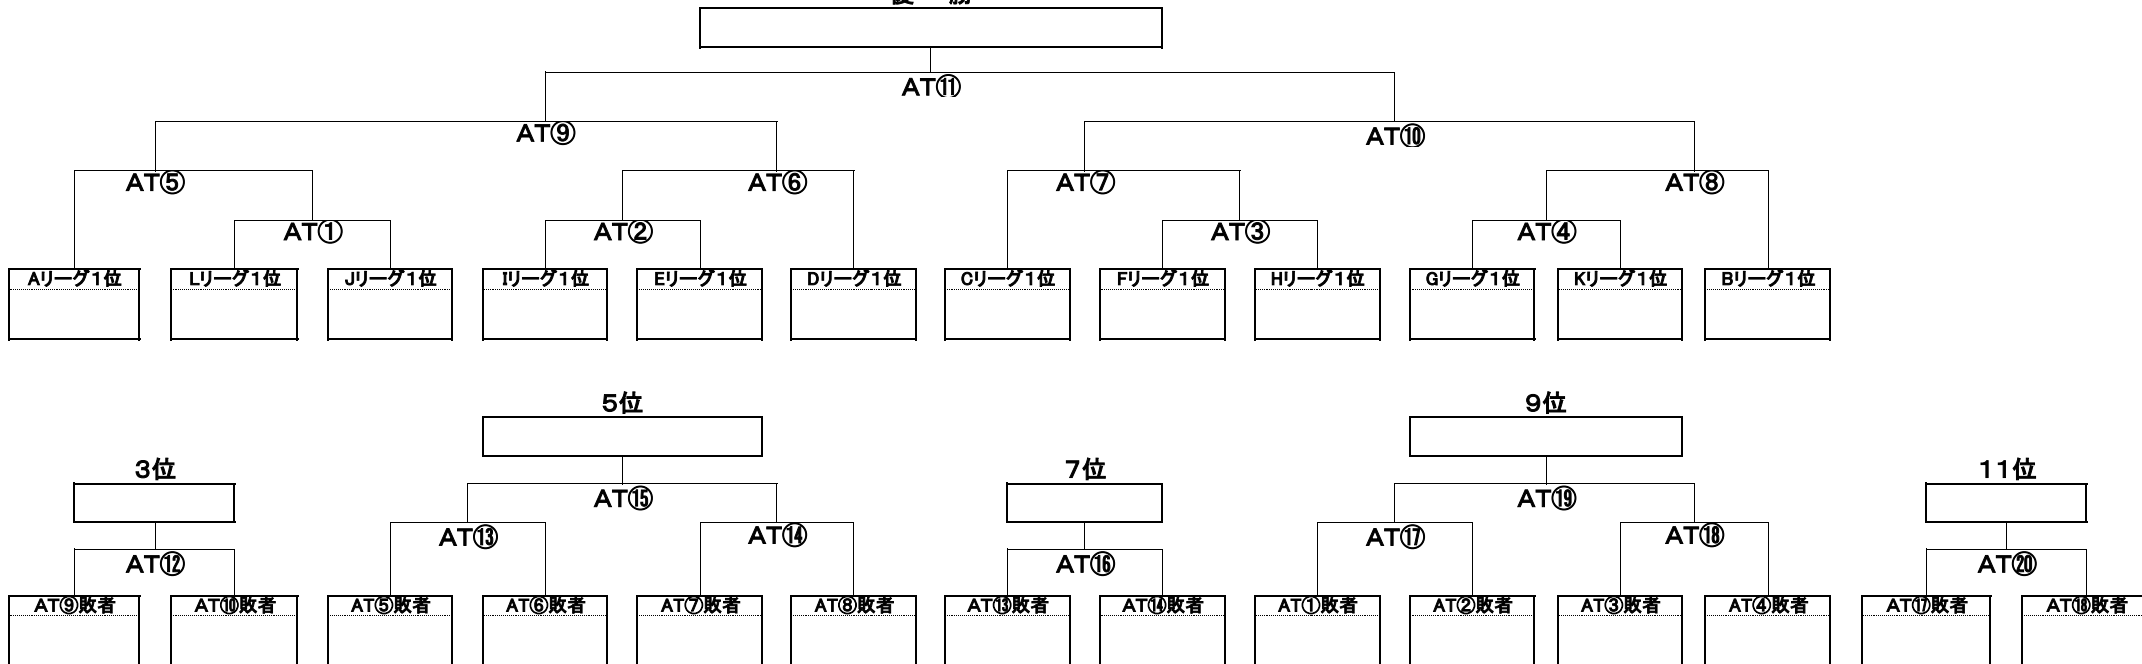

# ◆DISCRAFT ULTIMATE OPEN 2017:トーナメント表◆

<メン部門・決勝トーナメント>

優勝

<メン部門・2位トーナメント>

13位

<メン部門・3位トーナメント>

25位

29位

33位

<メン部門・4位トーナメント>

37位

41位

45位

◆DISCRAFT ULTIMATE OPEN 2017:トーナメント表◆

<ウィメン部門・決勝トーナメント>

優勝

<ウィメン部門・2位トーナメント>

11位

<ウィメン部門・3位トーナメント>

21位

<ウィメン部門・4位トーナメント>

31位

◇DISCRAFT ULTIMATE OPEN 2017◇  
 >タイムテーブル<

<6月17日(土)>