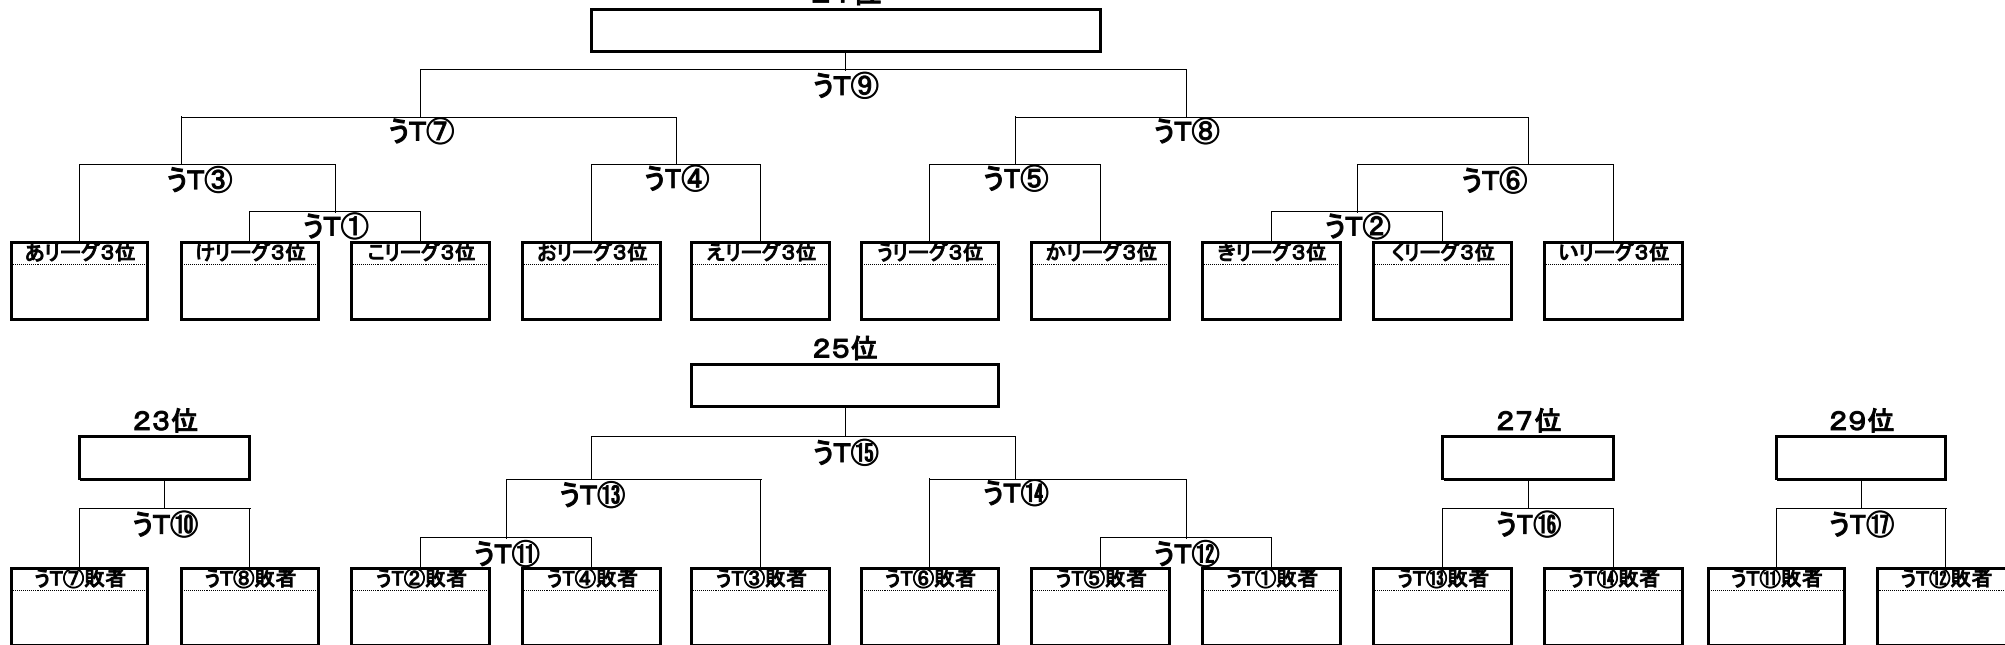

33位

<メン部門・4位トーナメント>

37位

41位

45位

◆DISCRAFT ULTIMATE OPEN 2017:トーナメント表◆

<ウィメン部門・決勝トーナメント>

優勝

<ウィメン部門・2位トーナメント>

11位

<ウィメン部門・3位トーナメント>

21位

<ウィメン部門・4位トーナメント>

31位

◇DISCRAFT ULTIMATE OPEN 2017◇  
 >タイムテーブル<

<6月17日(土)>