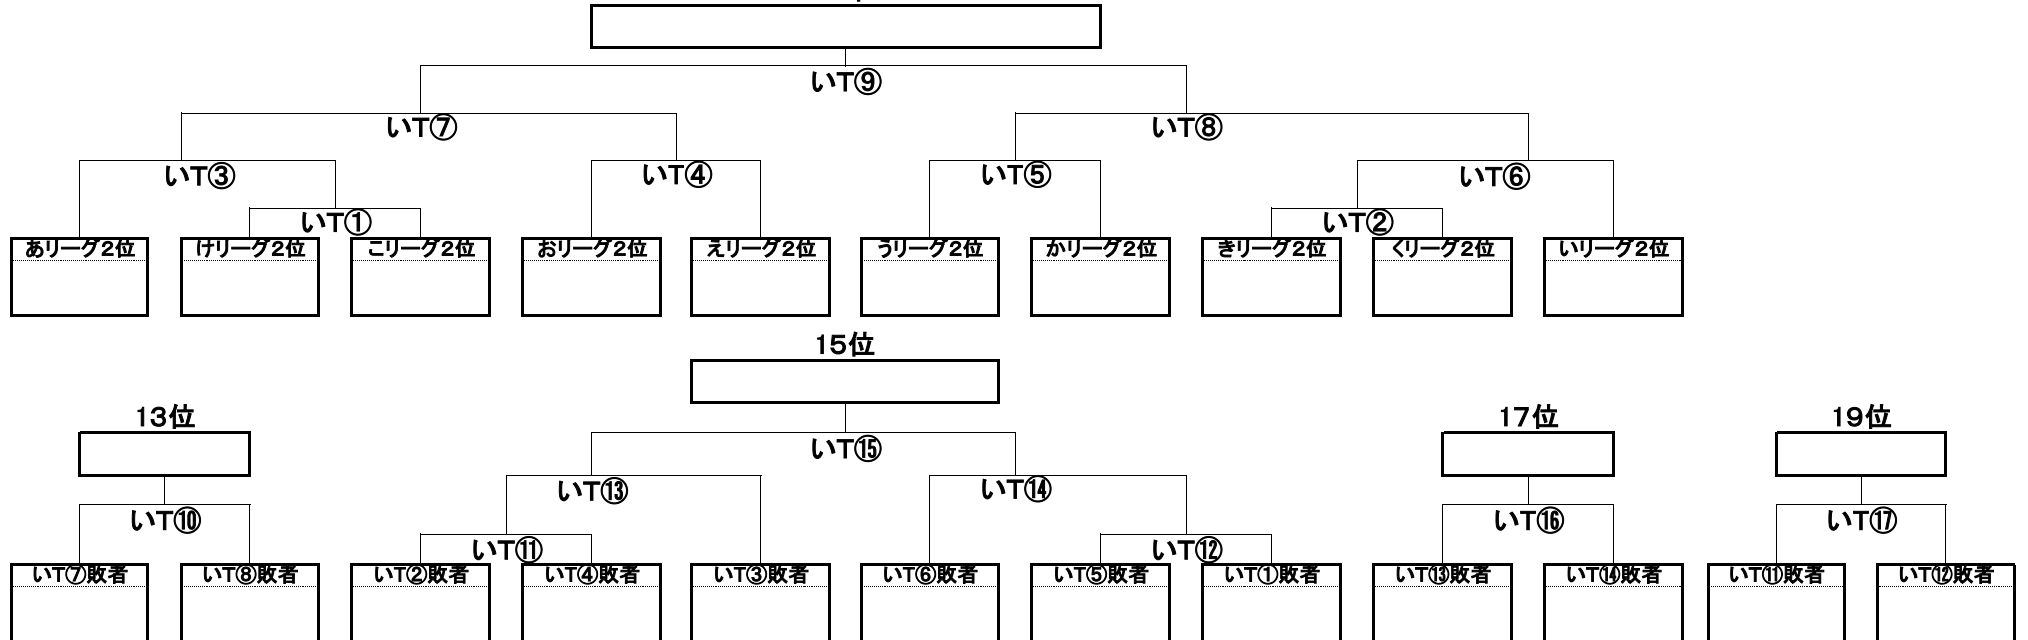

33位

<メン部門・4位トーナメント>

37位

41位

45位

◆DISCRAFT ULTIMATE OPEN 2017:トーナメント表◆

<ウィメン部門・決勝トーナメント>

優勝

<ウィメン部門・2位トーナメント>

11位

<ウィメン部門・3位トーナメント>

21位

<ウィメン部門・4位トーナメント>

31位

◇DISCRAFT ULTIMATE OPEN 2017◇  
 >タイムテーブル<

<6月17日(土)>