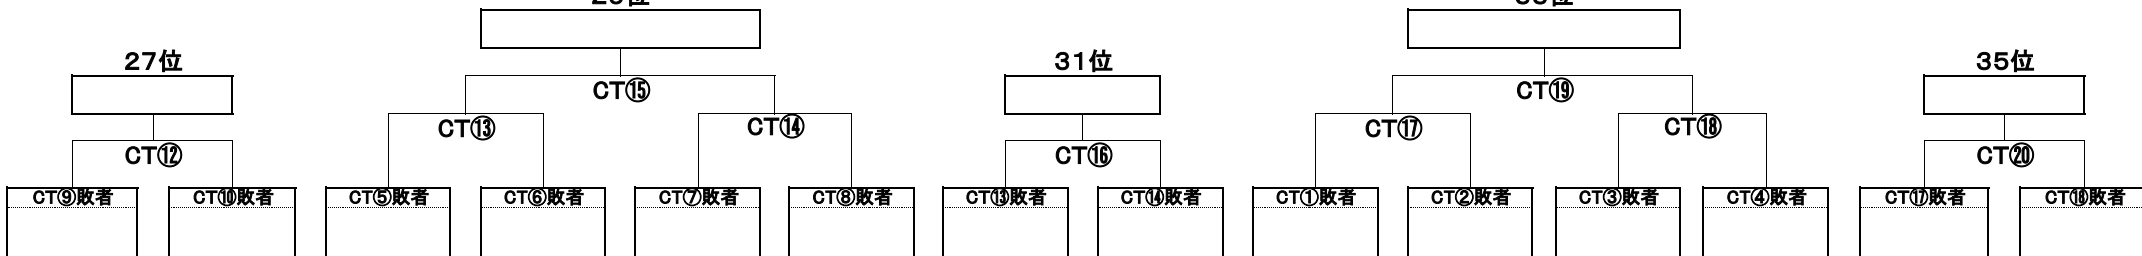

<メン部門・3位トーナメント>

25位

29位

33位

<メン部門・4位トーナメント>

37位

41位

45位