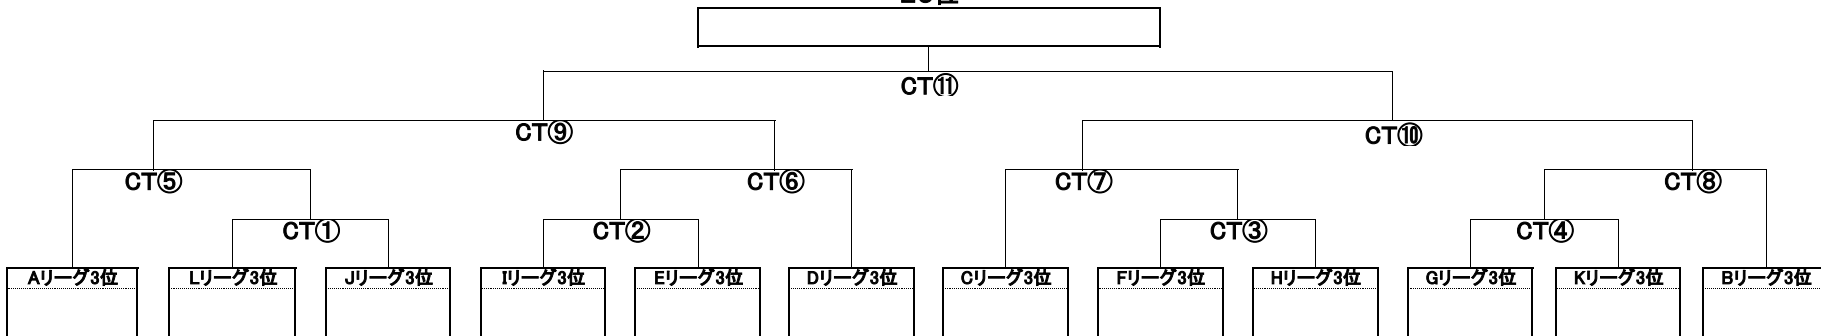

# ◆DISCRAFT ULTIMATE OPEN 2017:トーナメント表◆

<メン部門・決勝トーナメント>

優勝

<メン部門・2位トーナメント>

13位

<メン部門・3位トーナメント>

25位

29位

33位

<メン部門・4位トーナメント>

37位

41位

45位

◆DISCRAFT ULTIMATE OPEN 2017:トーナメント表◆

<ウィメン部門・決勝トーナメント>

優勝

<ウィメン部門・2位トーナメント>

11位

<ウィメン部門・3位トーナメント>

21位

<ウィメン部門・4位トーナメント>

31位

◇DISCRAFT ULTIMATE OPEN 2017◇  
 >タイムテーブル<

<6月17日(土)>