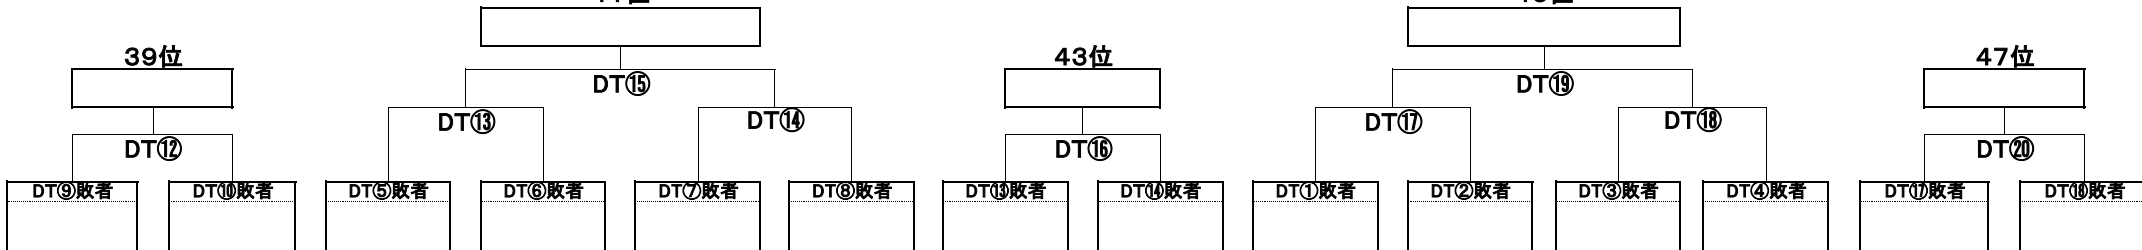

33位

<メン部門・4位トーナメント>

37位

41位

45位

◆DISCRAFT ULTIMATE OPEN 2017:トーナメント表◆

<ウィメン部門・決勝トーナメント>

優勝

<ウィメン部門・2位トーナメント>

11位

<ウィメン部門・3位トーナメント>

21位

<ウィメン部門・4位トーナメント>

31位

◇DISCRAFT ULTIMATE OPEN 2017◇  
 >タイムテーブル<

<6月17日(土)>