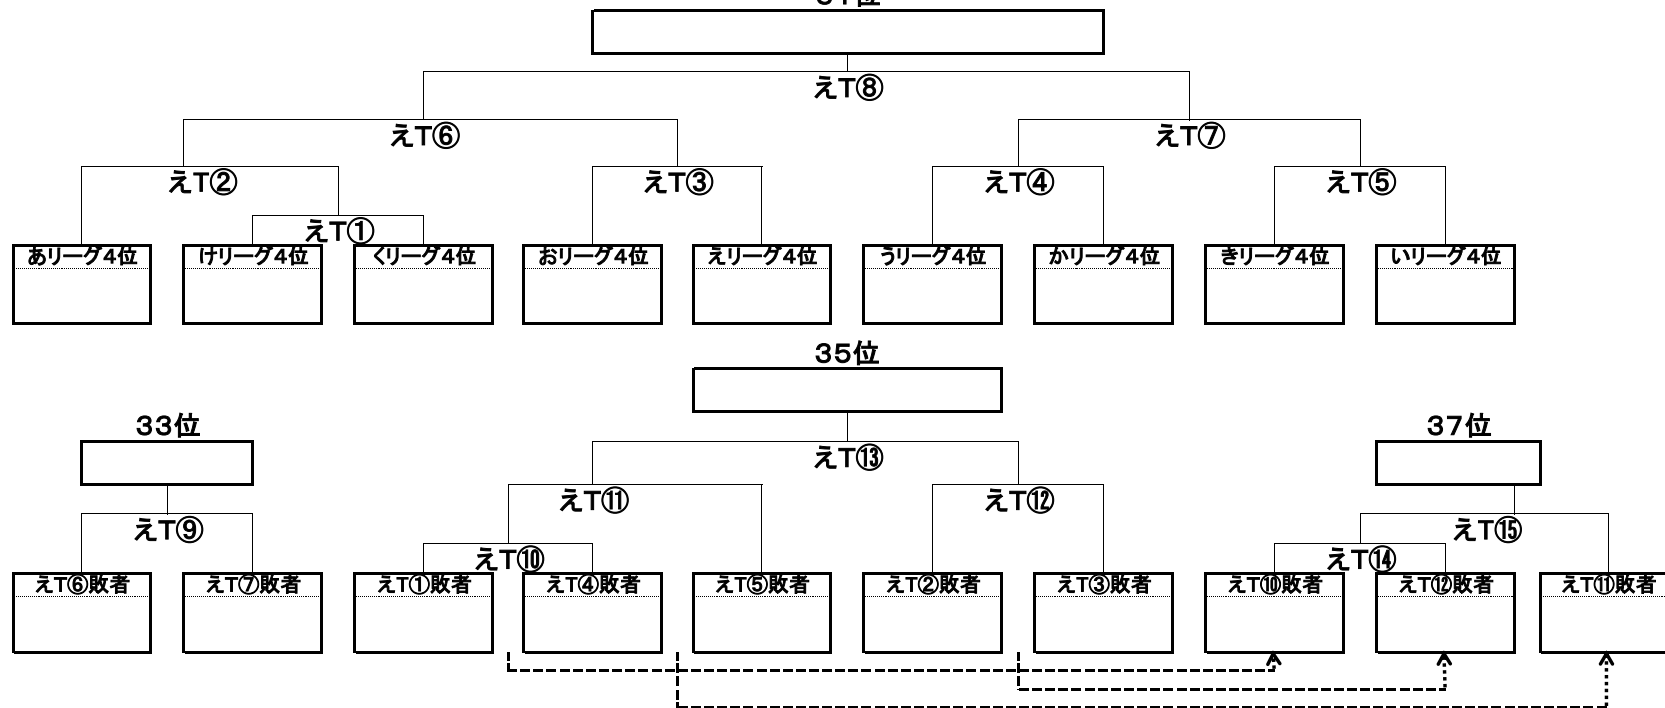

<ウィメン部門・2位トーナメント>

11位

<ウィメン部門・3位トーナメント>

21位

<ウィメン部門・4位トーナメント>

31位

◇DISCRAFT ULTIMATE OPEN 2017◇  
 >タイムテーブル<

<6月17日(土)>