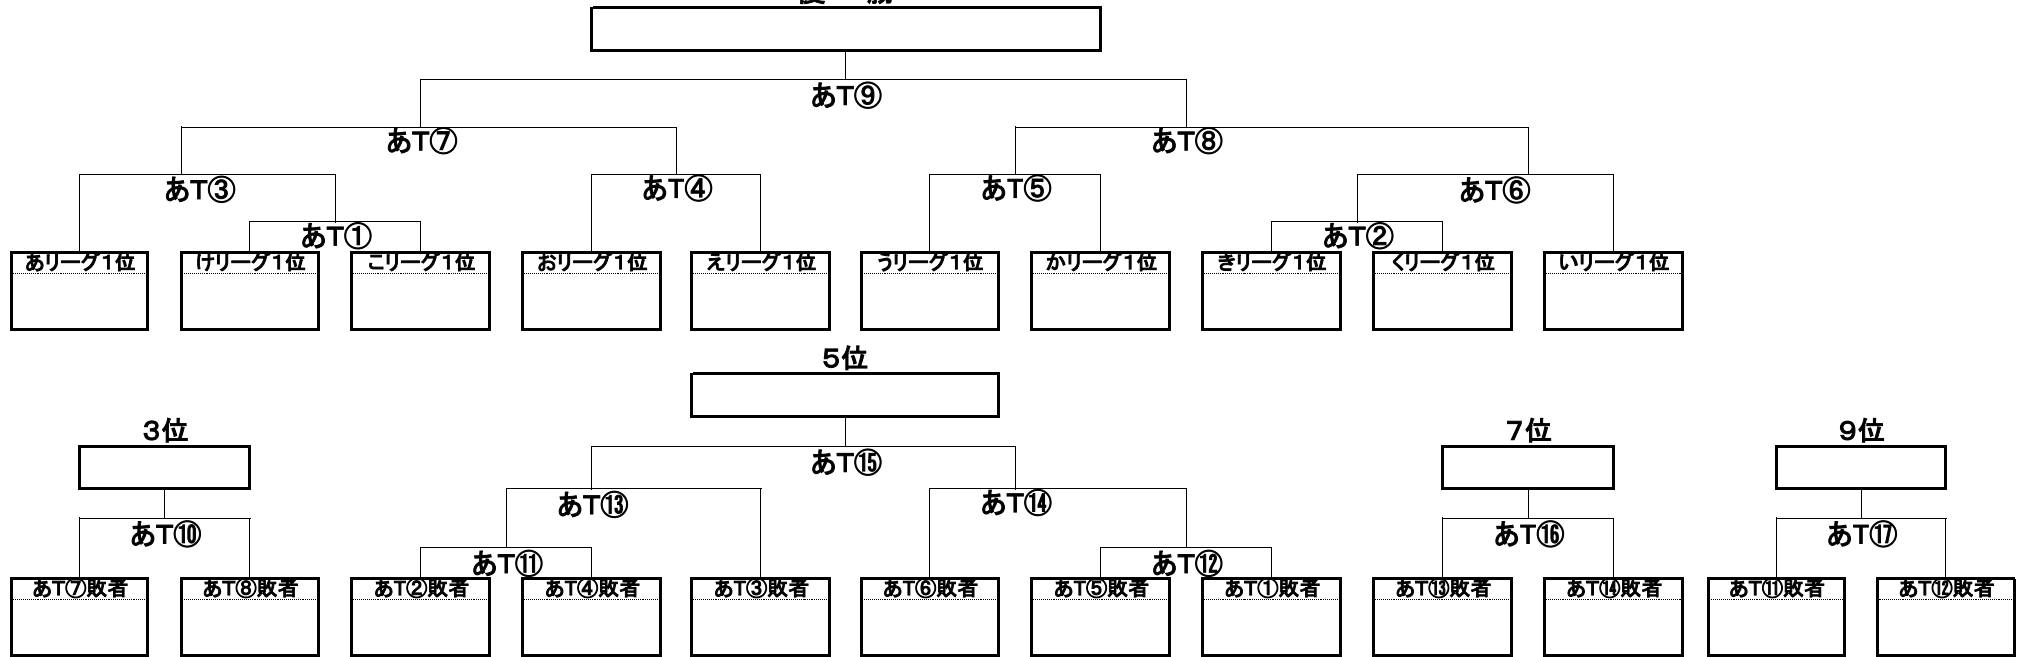

33位

<メン部門・4位トーナメント>

37位

41位

45位

◆DISCRAFT ULTIMATE OPEN 2017:トーナメント表◆

<ウィメン部門・決勝トーナメント>

優勝

<ウィメン部門・2位トーナメント>

11位

<ウィメン部門・3位トーナメント>

21位

<ウィメン部門・4位トーナメント>

31位

◇DISCRAFT ULTIMATE OPEN 2017◇  
 >タイムテーブル<

<6月17日(土)>