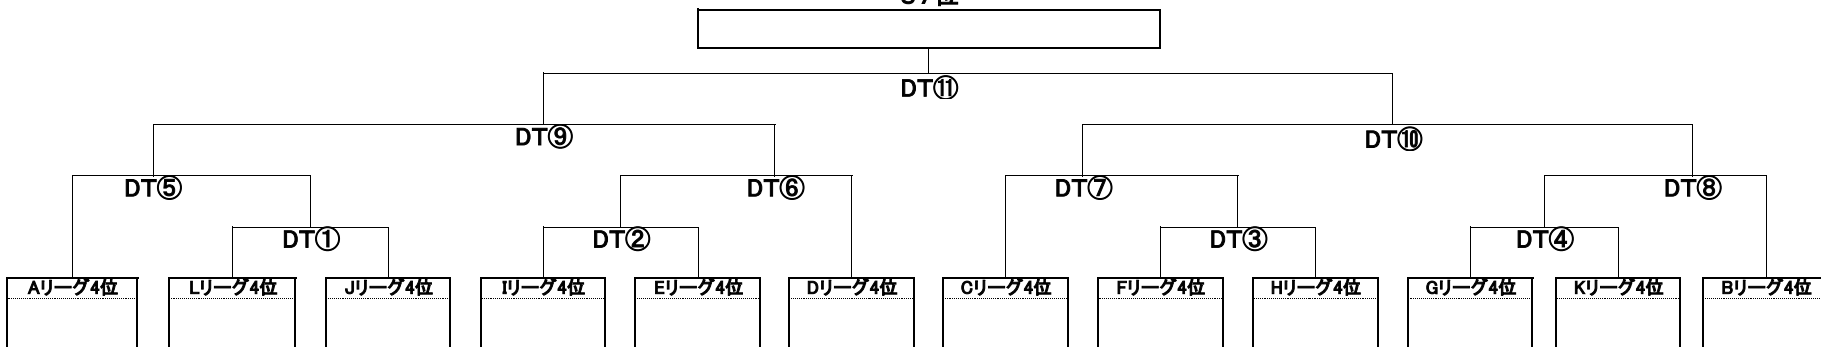

# ◆DISCRAFT ULTIMATE OPEN 2017:トーナメント表◆

<メン部門・決勝トーナメント>

優勝

<メン部門・2位トーナメント>

13位

<メン部門・3位トーナメント>

25位

29位

33位

<メン部門・4位トーナメント>

37位

41位

45位

◆DISCRAFT ULTIMATE OPEN 2017:トーナメント表◆

<ウィメン部門・決勝トーナメント>

優勝

<ウィメン部門・2位トーナメント>

11位

<ウィメン部門・3位トーナメント>

21位

<ウィメン部門・4位トーナメント>

31位

◇DISCRAFT ULTIMATE OPEN 2017◇  
 >タイムテーブル<

<6月17日(土)>