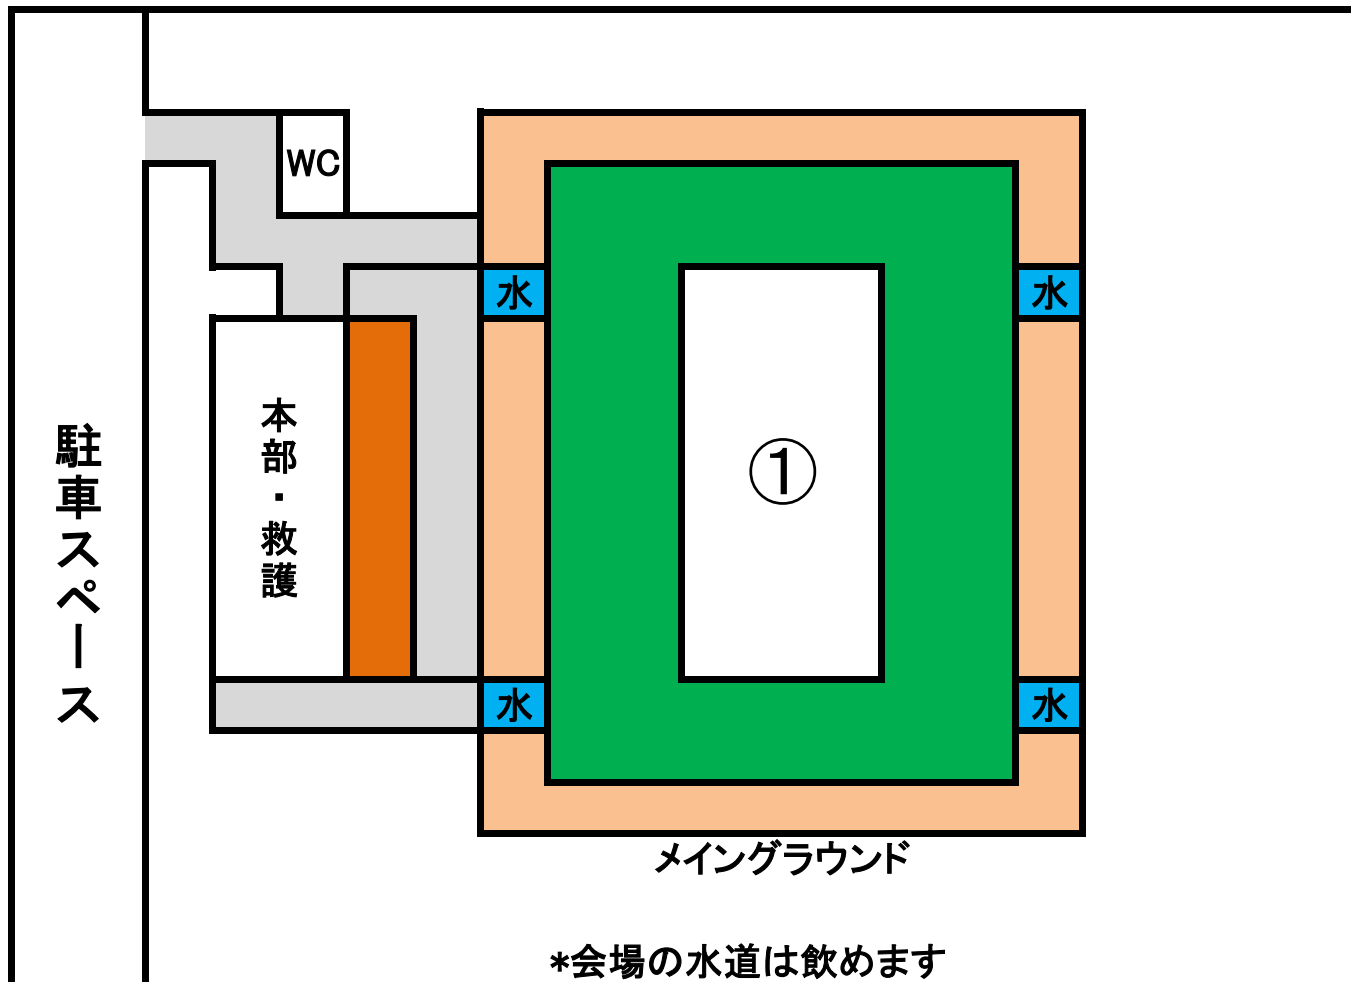

◇2013CJI大会会場図◇  
＜山梨県河口湖町くぬぎ平サッカー場＞

\*会場の水道は飲めます