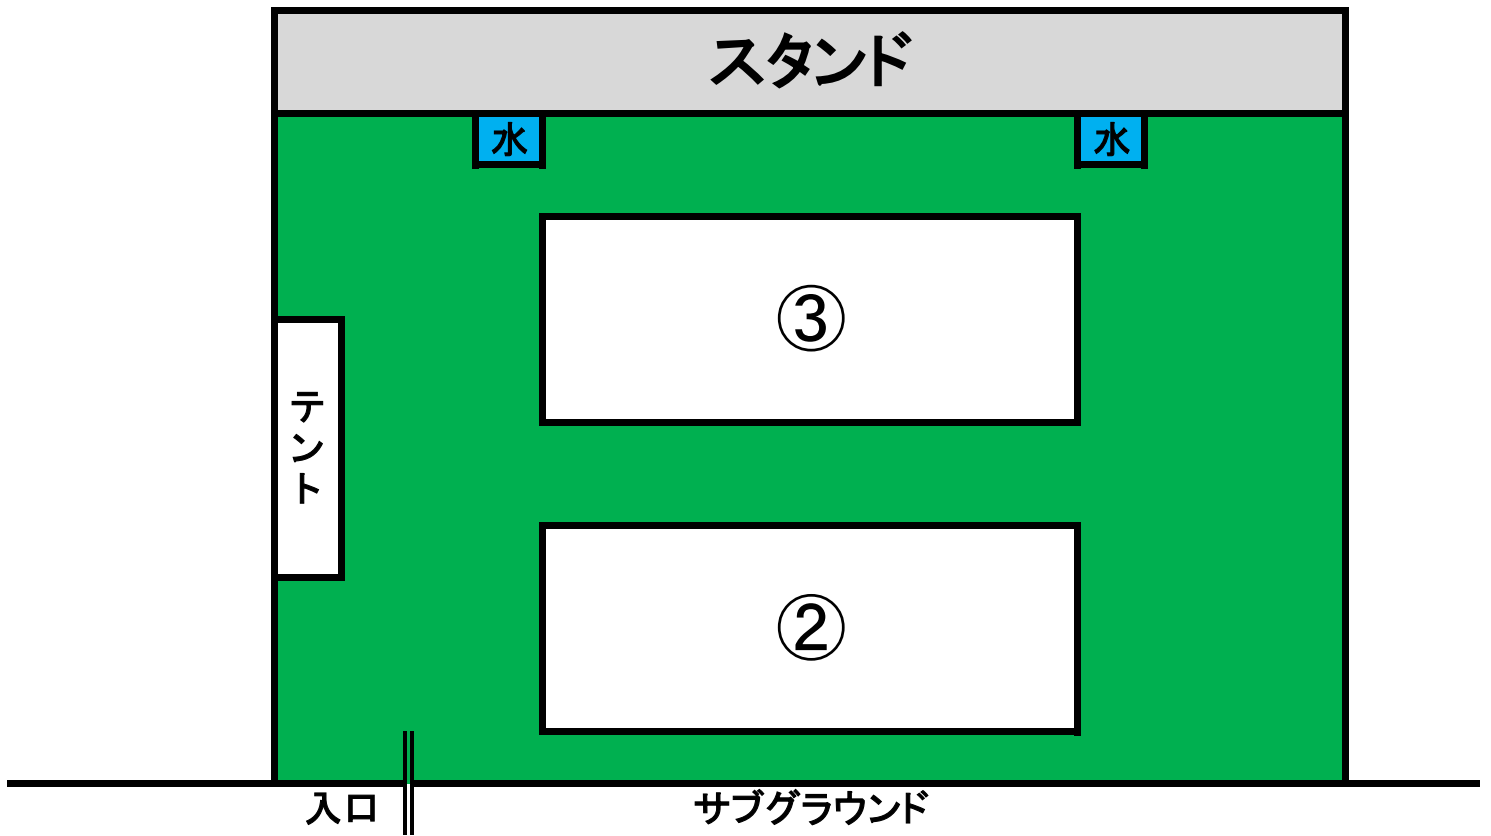

◇2013CJI大会会場図◇
＜山梨県河口湖町くぬぎ平サッカー場＞

*会場の水道は飲めます