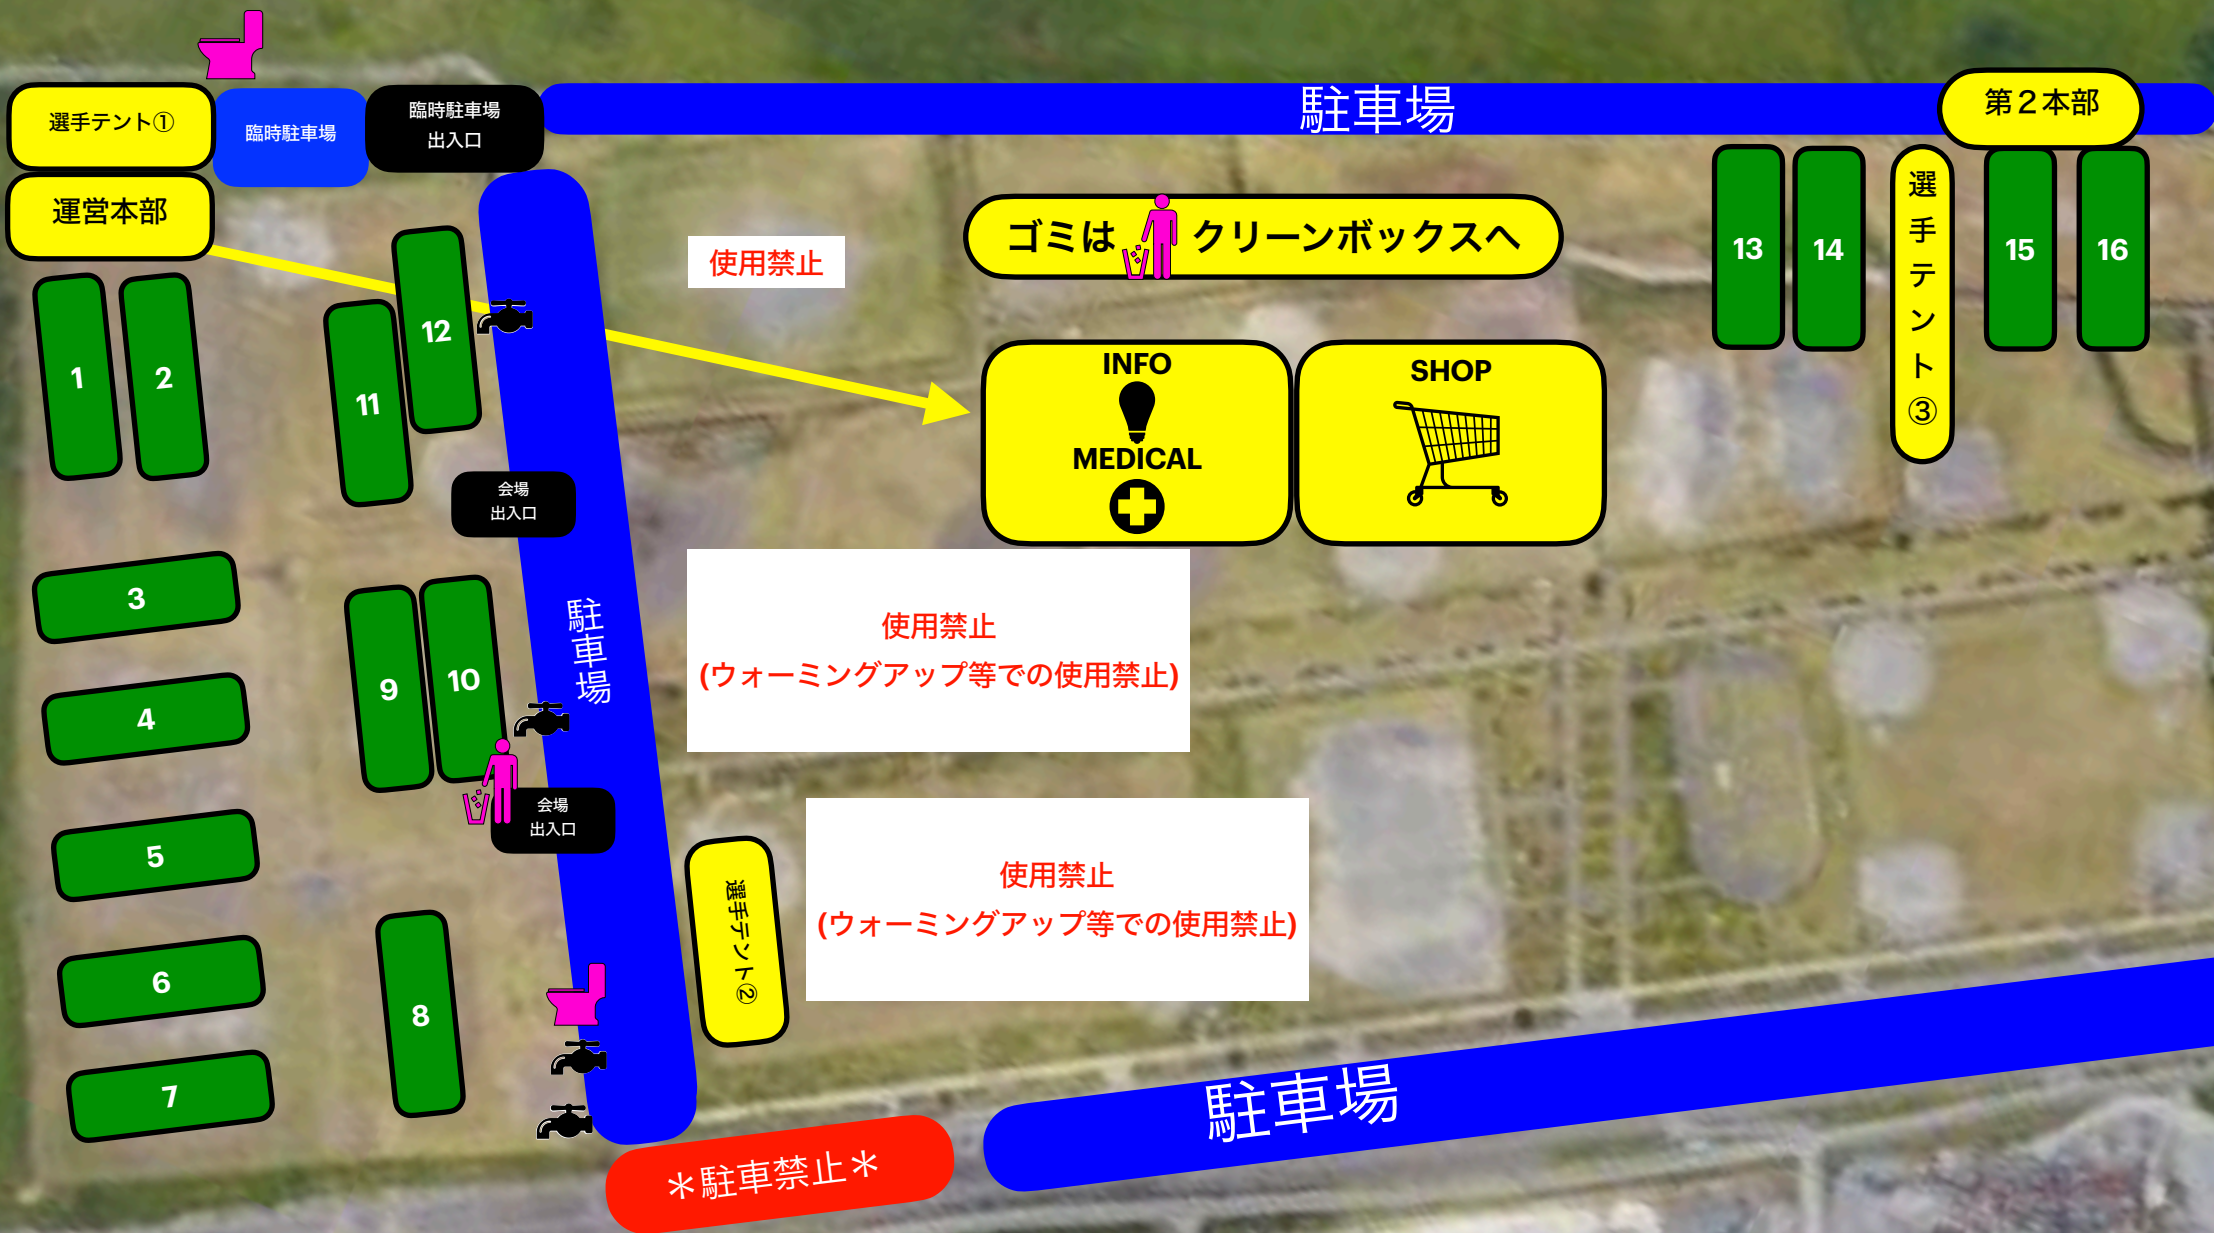

MAP 1

MAP 2

駐車場

第2本部

13

14

歩道

選手テント  
③

15

16

使用禁止

工事中

使用禁止

富士由比バイパス

# 臨時駐車証

～アルティメット関係車両～

駐車日	
チーム名	