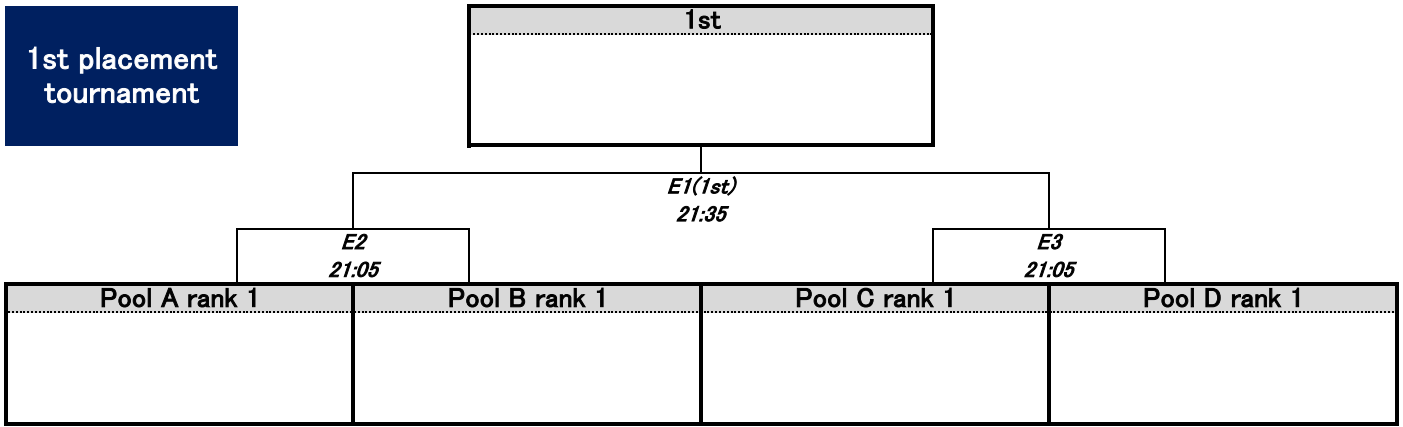

MUL4第4節 Qualifying Pool

Pool A	淡麗	MILAGRO	Warriors	W	D	L	GF	GA	+/-	PTS	RANK
淡麗	/		A1 20:30	A2 20:15							
MILAGRO			A3 20:45								
Warriors											

Pool B	オルタナ	あぶの一まる	シーブリーズ	W	D	L	GF	GA	+/-	PTS	RANK
オルタナ	/		B1 20:30	B2 20:15							
あぶの一まる			B3 20:45								
シーブリーズ											

Pool C	Ardorzeal	柴又一ず	PoChi	W	D	L	GF	GA	+/-	PTS	RANK
Ardorzeal	/		C1 20:30	C2 20:15							
柴又一ず			C3 20:45								
PoChi											

Pool D	peach bon bon	ぼるぼる	NOVA	W	D	L	GF	GA	+/-	PTS	RANK
peach bon bon	/		D1 20:30	D2 20:15							
ぼるぼる			D3 20:45								
NOVA											

GF → 得点 GA → 失点 W → 勝ち D → 引き分け L → 負け +/- → 得失点差 PTS → 勝点 RANK → 順位

MUL4第4節

1st placement tournament

1st placement tournament

5th placement tournament

9th placement tournament

MUL4第4節 Schedule

20時より前にフィールドには入れませんので駐車場や更衣室で待機をお願いします

		第1コート	第2コート	第3コート	第4コート
20:00~20:15		warming-up			
1	20:15	Pool A 淡麗	Pool B オルタナ	Pool C Ardorzeal	Pool D peach bon bon
		A2	B2	C2	D2
		Pool A Warriors	Pool B シーブリーズ	Pool C PoChi	Pool D NOVA
2	20:30	Pool A 淡麗	Pool B オルタナ	Pool C Ardorzeal	Pool D peach bon bon
		A1	B1	C1	D1
		Pool A MILAGRO	Pool B あぶの一まる	Pool C 柴又一ず	Pool D ぼるぼる
3	20:45	Pool A MILAGRO	Pool B あぶの一まる	Pool C 柴又一ず	Pool D ぼるぼる
		A3	B3	C3	D3
		Pool A Warriors	Pool B シーブリーズ	Pool C PoChi	Pool D NOVA
4	21:05	Pool A rank 1	Pool C rank 1	Pool A rank 3	Pool C rank 3
		E2	E3	G2	G3
		Pool B rank 1	Pool D rank 1	Pool B rank 3	Pool D rank 3
5	21:20	Pool A rank 2	Pool C rank 2	G2 win	G2 lose
		F2	F3	G1(9th)	G4(11th)
		Pool B rank 2	Pool D rank 2	G3 win	G3 lose
6	21:35	F2 win	F2 lose	E2 win	E2 lose
		F1(5th)	F4(7th)	E1(1st)	E4(3rd)
		F3 win	F3 lose	E3 win	E3 lose
GAME TIME : 10min					