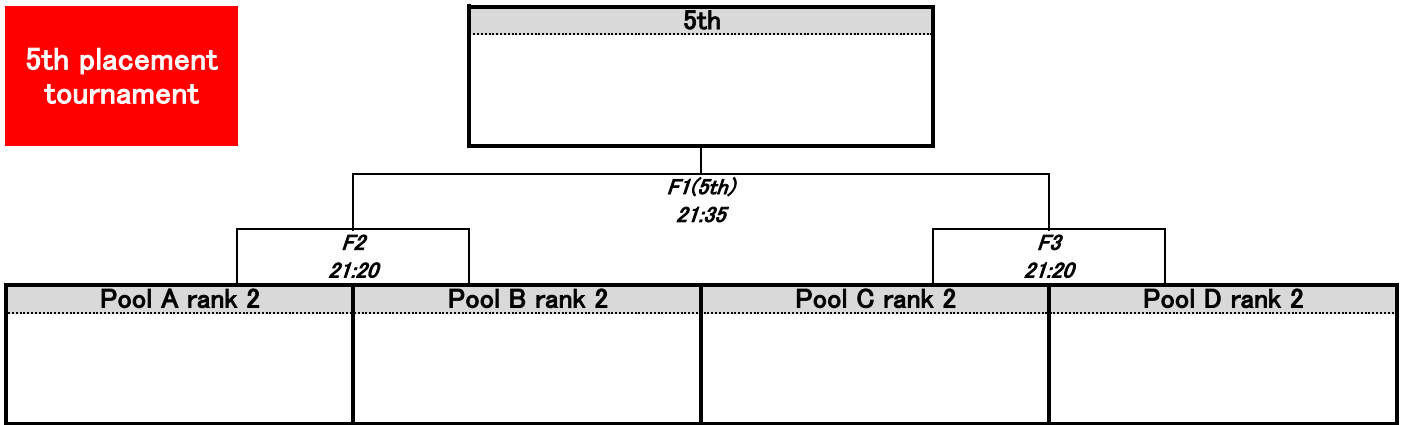

GF → 得点 GA → 失点 W → 勝ち D → 引き分け L → 負け +/- → 得失点差 PTS → 勝点 RANK → 順位

MUL4第4節

1st placement tournament

1st placement tournament

5th placement tournament

9th placement tournament

MUL4第4節 Schedule

20時より前にフィールドには入れませんので駐車場や更衣室で待機をお願いします

		第1コート	第2コート	第3コート	第4コート
20:00~20:15		warming-up			
1	20:15	Pool A 淡麗	Pool B オルタナ	Pool C Ardorzeal	Pool D peach bon bon
		A2	B2	C2	D2
		Pool A Warriors	Pool B シーブリーズ	Pool C PoChi	Pool D NOVA
2	20:30	Pool A 淡麗	Pool B オルタナ	Pool C Ardorzeal	Pool D peach bon bon
		A1	B1	C1	D1
		Pool A MILAGRO	Pool B あぶの一まる	Pool C 柴又一ず	Pool D ぼるぼる
3	20:45	Pool A MILAGRO	Pool B あぶの一まる	Pool C 柴又一ず	Pool D ぼるぼる
		A3	B3	C3	D3
		Pool A Warriors	Pool B シーブリーズ	Pool C PoChi	Pool D NOVA
4	21:05	Pool A rank 1	Pool C rank 1	Pool A rank 3	Pool C rank 3
		E2	E3	G2	G3
		Pool B rank 1	Pool D rank 1	Pool B rank 3	Pool D rank 3
5	21:20	Pool A rank 2	Pool C rank 2	G2 win	G2 lose
		F2	F3	G1(9th)	G4(11th)
		Pool B rank 2	Pool D rank 2	G3 win	G3 lose
6	21:35	F2 win	F2 lose	E2 win	E2 lose
		F1(5th)	F4(7th)	E1(1st)	E4(3rd)
		F3 win	F3 lose	E3 win	E3 lose
GAME TIME : 10min					