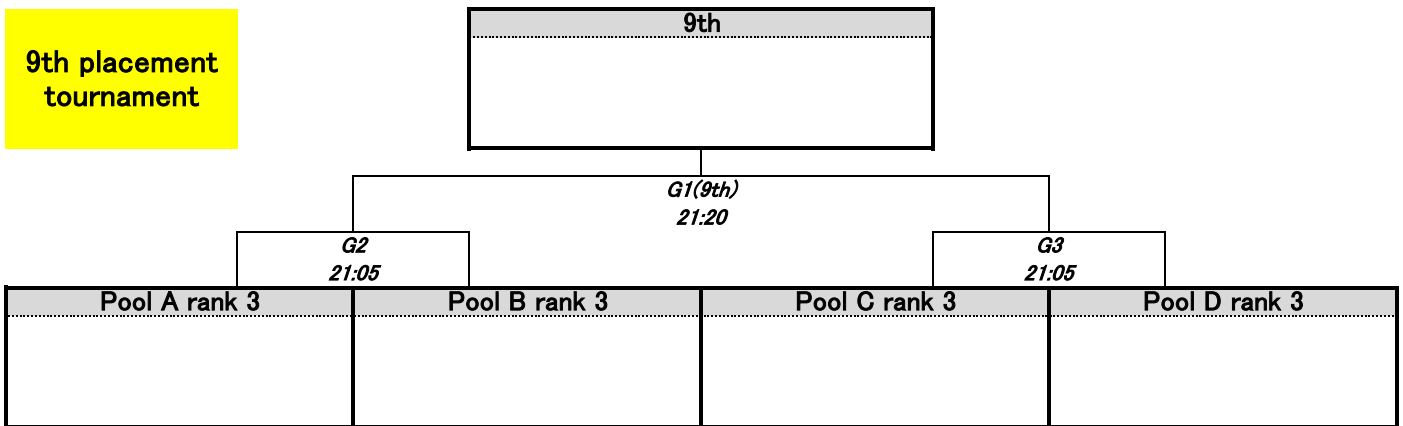

GF → 得点 GA → 失点 W → 勝ち D → 引き分け L → 負け +/- → 得失点差 PTS → 勝点 RANK → 順位

MUL4第4節

1st placement tournament

1st placement tournament

5th placement tournament

9th placement tournament

MUL4第4節 Schedule

20時より前にフィールドには入れませんので駐車場や更衣室で待機をお願いします

		第1コート	第2コート	第3コート	第4コート
20:00~20:15		warming-up			
1	20:15	Pool A 淡麗	Pool B オルタナ	Pool C Ardorzeal	Pool D peach bon bon
		A2	B2	C2	D2
		Pool A Warriors	Pool B シーブリーズ	Pool C PoChi	Pool D NOVA
2	20:30	Pool A 淡麗	Pool B オルタナ	Pool C Ardorzeal	Pool D peach bon bon
		A1	B1	C1	D1
		Pool A MILAGRO	Pool B あぶの一まる	Pool C 柴又一ず	Pool D ぼるぼる
3	20:45	Pool A MILAGRO	Pool B あぶの一まる	Pool C 柴又一ず	Pool D ぼるぼる
		A3	B3	C3	D3
		Pool A Warriors	Pool B シーブリーズ	Pool C PoChi	Pool D NOVA
4	21:05	Pool A rank 1	Pool C rank 1	Pool A rank 3	Pool C rank 3
		E2	E3	G2	G3
		Pool B rank 1	Pool D rank 1	Pool B rank 3	Pool D rank 3
5	21:20	Pool A rank 2	Pool C rank 2	G2 win	G2 lose
		F2	F3	G1(9th)	G4(11th)
		Pool B rank 2	Pool D rank 2	G3 win	G3 lose
6	21:35	F2 win	F2 lose	E2 win	E2 lose
		F1(5th)	F4(7th)	E1(1st)	E4(3rd)
		F3 win	F3 lose	E3 win	E3 lose
GAME TIME : 10min					