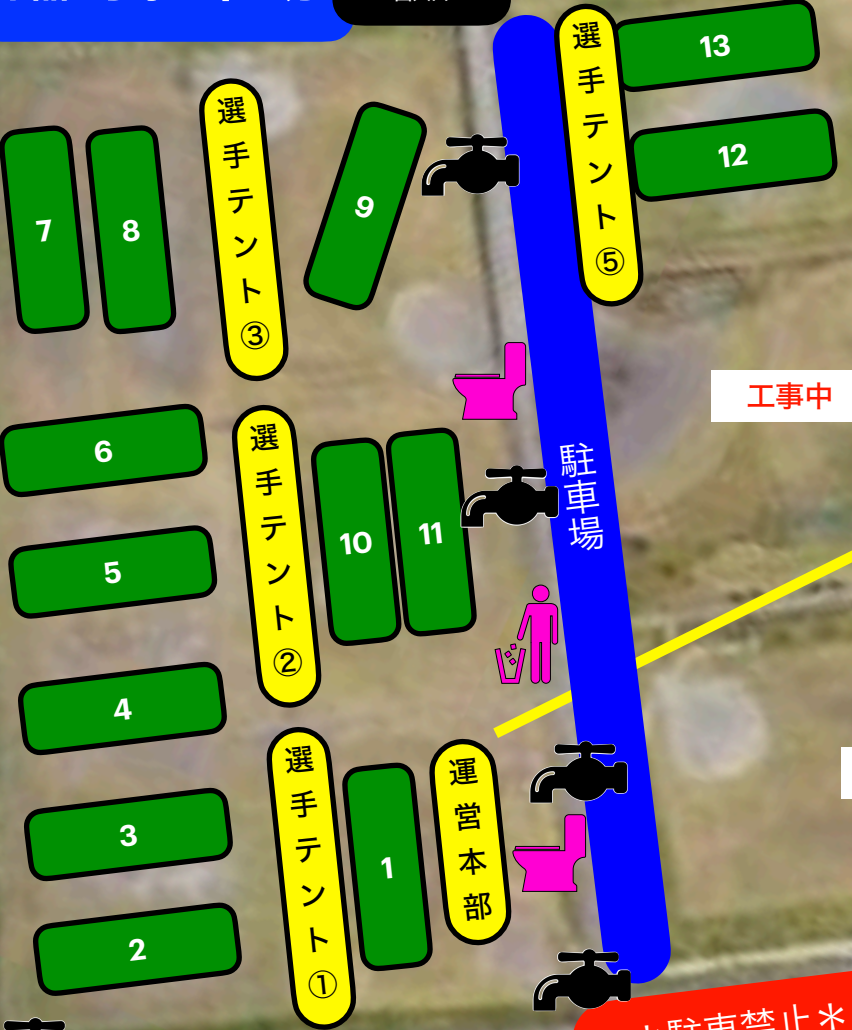

MAP 1

MAP 2

臨時駐車場

臨時駐車場  
出入口

駐車場

ゴミは クリーンボックスへ

工事中

工事中

FOOD COURT

INFO

MEDICAL

SHOP

\* 駐車禁止 \*

駐車場

駐車場

第2本部

選手テント  
⑥

使用禁止

富士由比バイパス

選手テント  
⑦

# 臨時駐車証

～アルティメット関係車両～

駐車日	
チーム名	