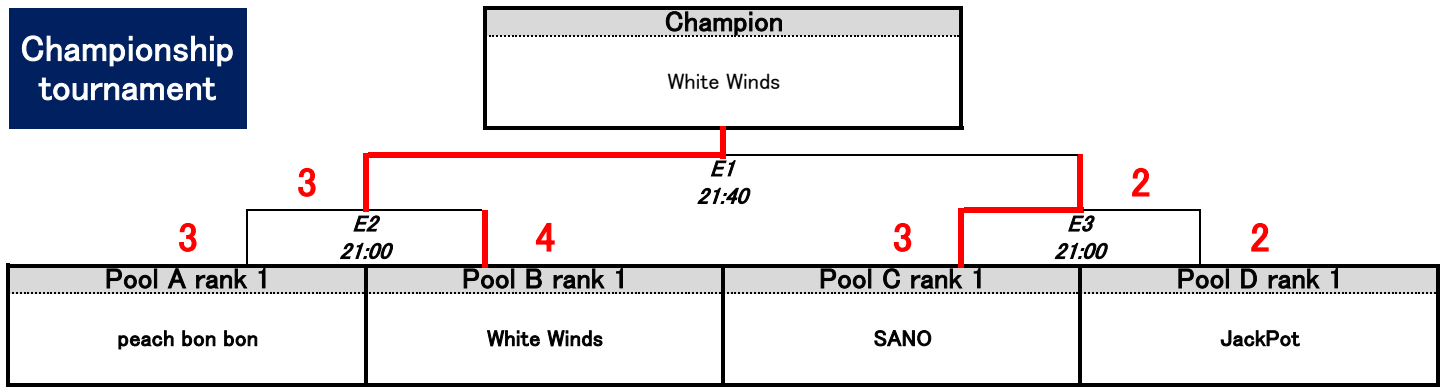

MUL4第11節 Championship tournament

Championship tournament