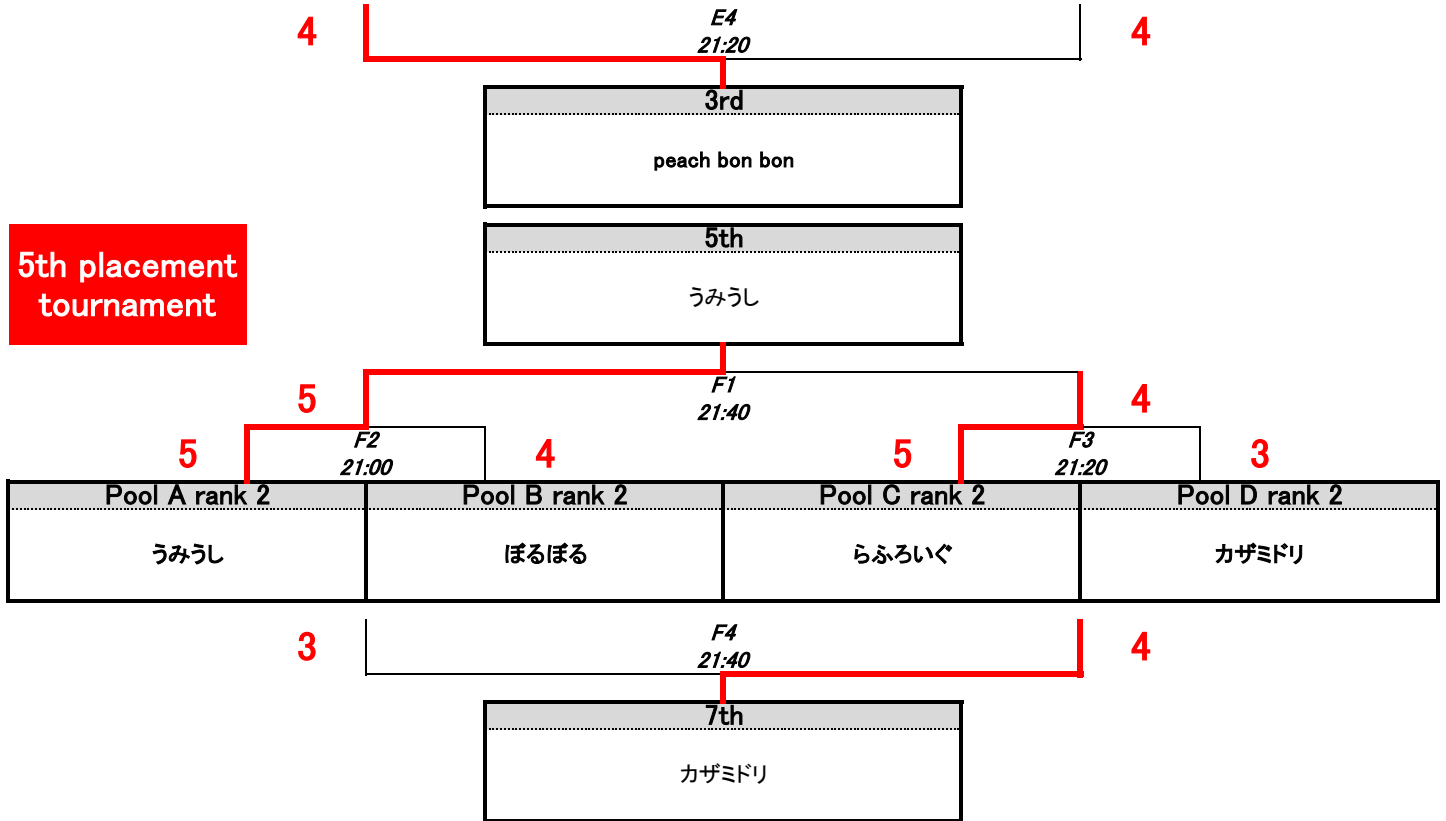

5th placement tournament

9th placement (Pool G)	Wild Beast			T-Dream			ホームーズ		
Wild Beast	/			7	○	0	3	○	2
T-Dream				0	×	7	1	×	4
ホームーズ				2	×	3	4	○	1
Pool G	W	D	L	GF	GA	+/-	PTS	RANK	
Wild Beast	2	0	0	10	2	8	6	9	
T-Dream	0	0	2	1	11	-10	0	11	
ホームーズ	1	0	1	6	4	2	3	10