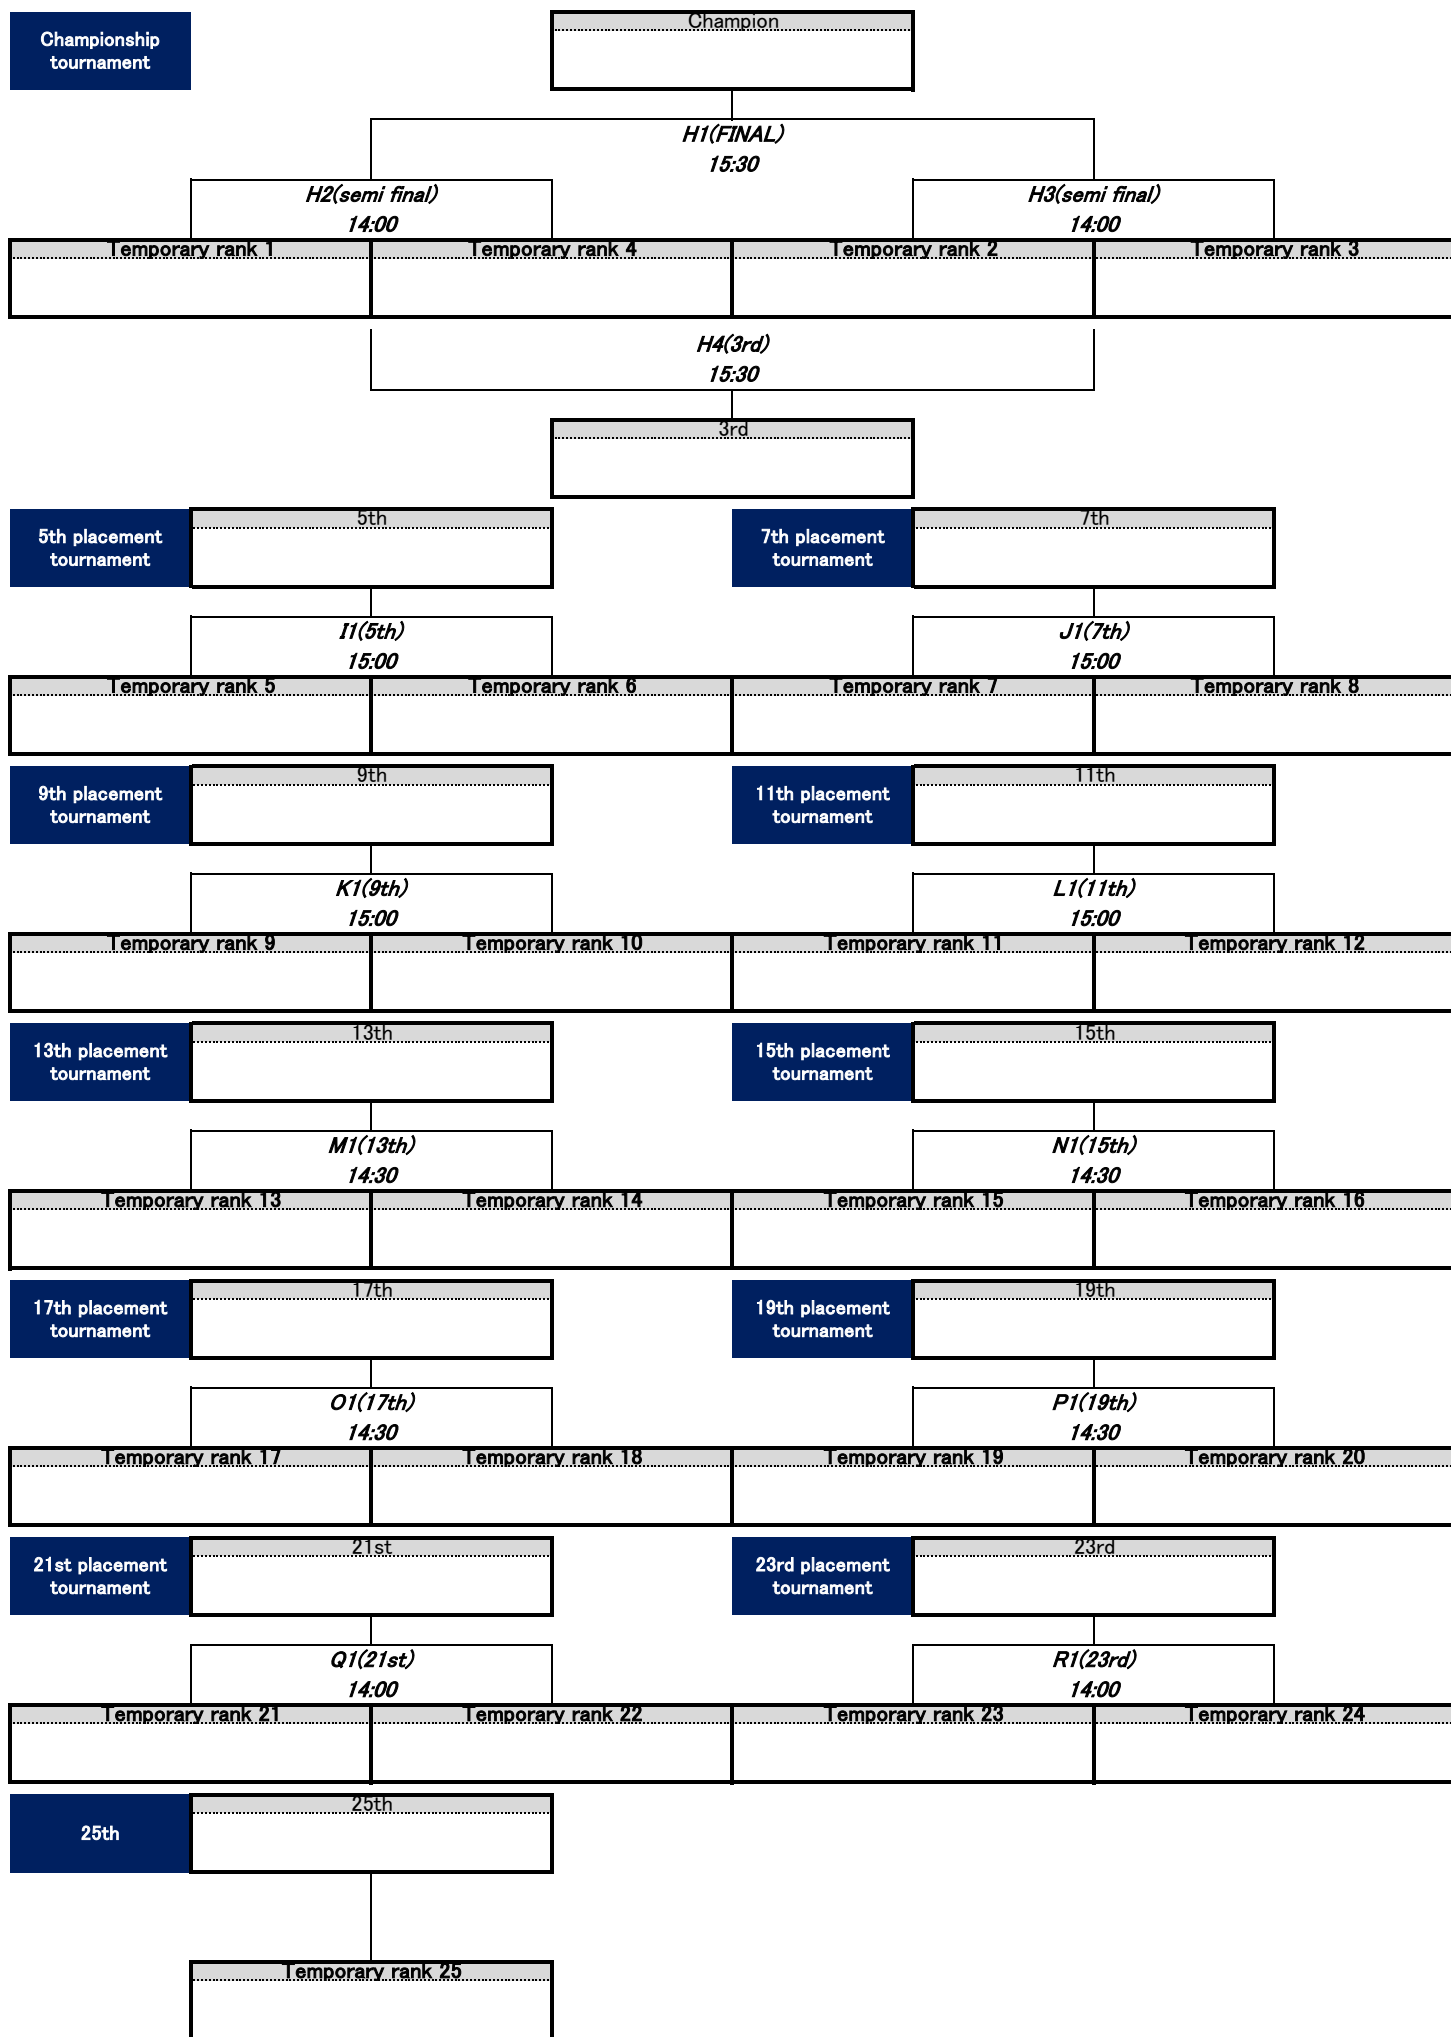

2022 Atami Beach Ultimate Sun Beach Tournament

Championship tournament