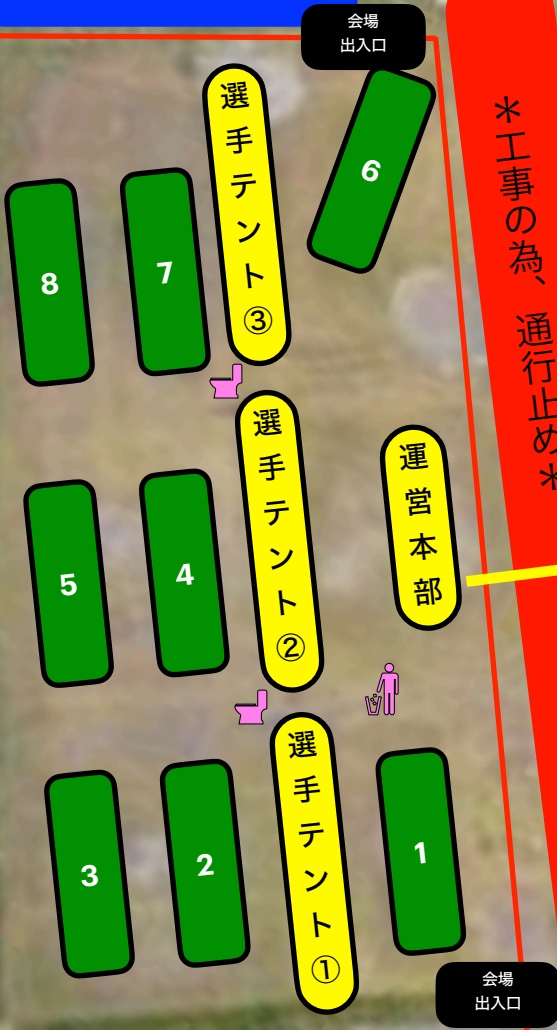

臨時駐車場

駐車場

臨時駐車場
出入口

会場
出入口

*工事の為、
通行止め*

アップスペース

使用禁止

アップスペース
内野使用禁止

選手テント
②

MEDICAL
SHOP
INFO
検温実施場所

駐車場

感染症対策

- ・会場出入口を必ず使用してください
- ・会場到着後、INFOにてスタッフによる検温を受けてください
- ・選手テントは、決められた場所を使用してください
- ・応援者は、INFOにて来場登録をおこなってください
- ・運動中以外は必ずマスクし、こまめな手指消毒を行ってください

選手テント指定位置

臨時駐車場

臨時駐車場
出入口

会場
出入口

運営
本部

会場
出入口

*工事の為、
通行止め*

選手テント①

- ・ pechanity
- ・ 鯖の味噌煮
- ・ Third time lucky
- ・ GENERATIONS
- ・ GLANZ
- ・ ファルコンパアアンチ！！
- ・ ミッフィーズ
- ・ M&M's
- ・ 愛知淑徳大学GARNET'S
- ・ agora
- ・ BARBARIANツス
- ・ 林工業キムチーズ

テントに各チーム名が記載された紙が貼ってあります