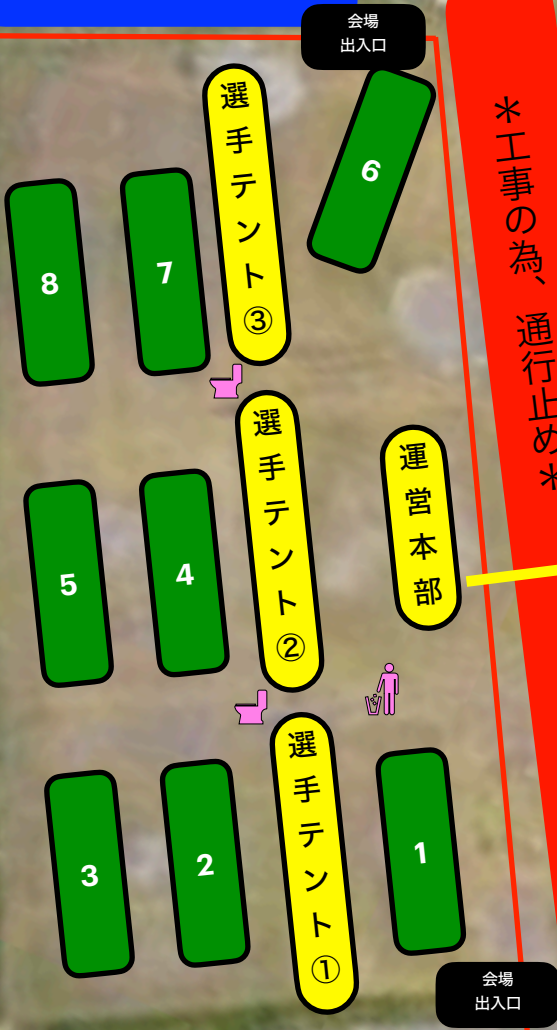

臨時駐車場

駐車場

## 感染症対策

- ・会場出入口を必ず使用してください
- ・会場到着後、**INFO**にてスタッフによる検温を受けてください
- ・選手テントは、決められた場所を使用してください
- ・応援者は、**INFO**にて来場登録をおこなってください
- ・運動中以外は必ずマスクし、こまめな手指消毒を行ってください

検温実施場所

駐車場

# 選手テント指定位置

臨時駐車場  
出入口

臨時駐車場

会場  
出入口

## 選手テント③

- ・ LUCKY STLIKE
- ・ 常葉大学INDIES
- ・ ふみこめメッターの森
- ・ CLUB MONKEY JR
- ・ Δ
- ・ Vahul
- ・ 河童隊
- ・ BLANK
- ・ HIASOBI
- ・ しずっぴーズ

テントに各チーム名が記載された紙が貼ってあります