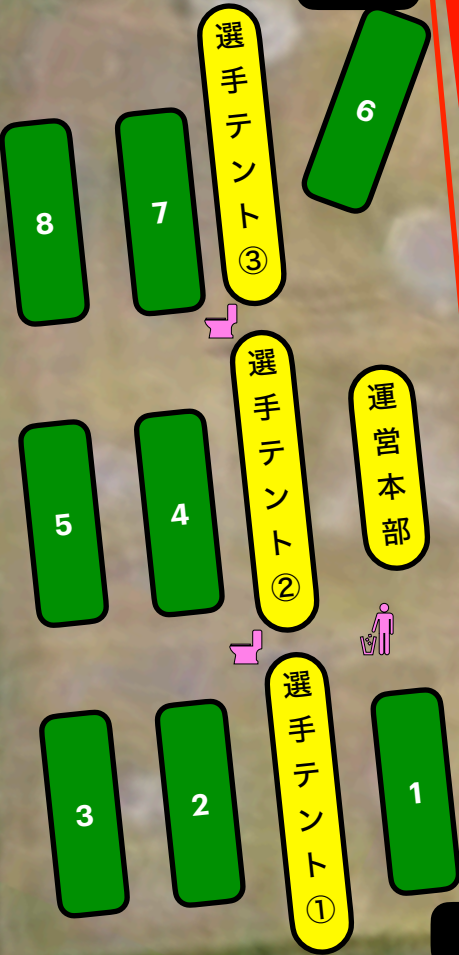

## 感染症対策

- ・会場出入口を必ず使用してください
- ・会場到着後、**INFO**にてスタッフによる検温を受けてください
- ・選手テントは、決められた場所を使用してください
- ・応援者は、**INFO**にて来場登録をおこなってください
- ・運動中以外は必ずマスクし、こまめな手指消毒を行ってください

検温実施場所

駐車場

# 選手テント指定位置

臨時駐車場  
出入口

臨時駐車場

会場  
出入口