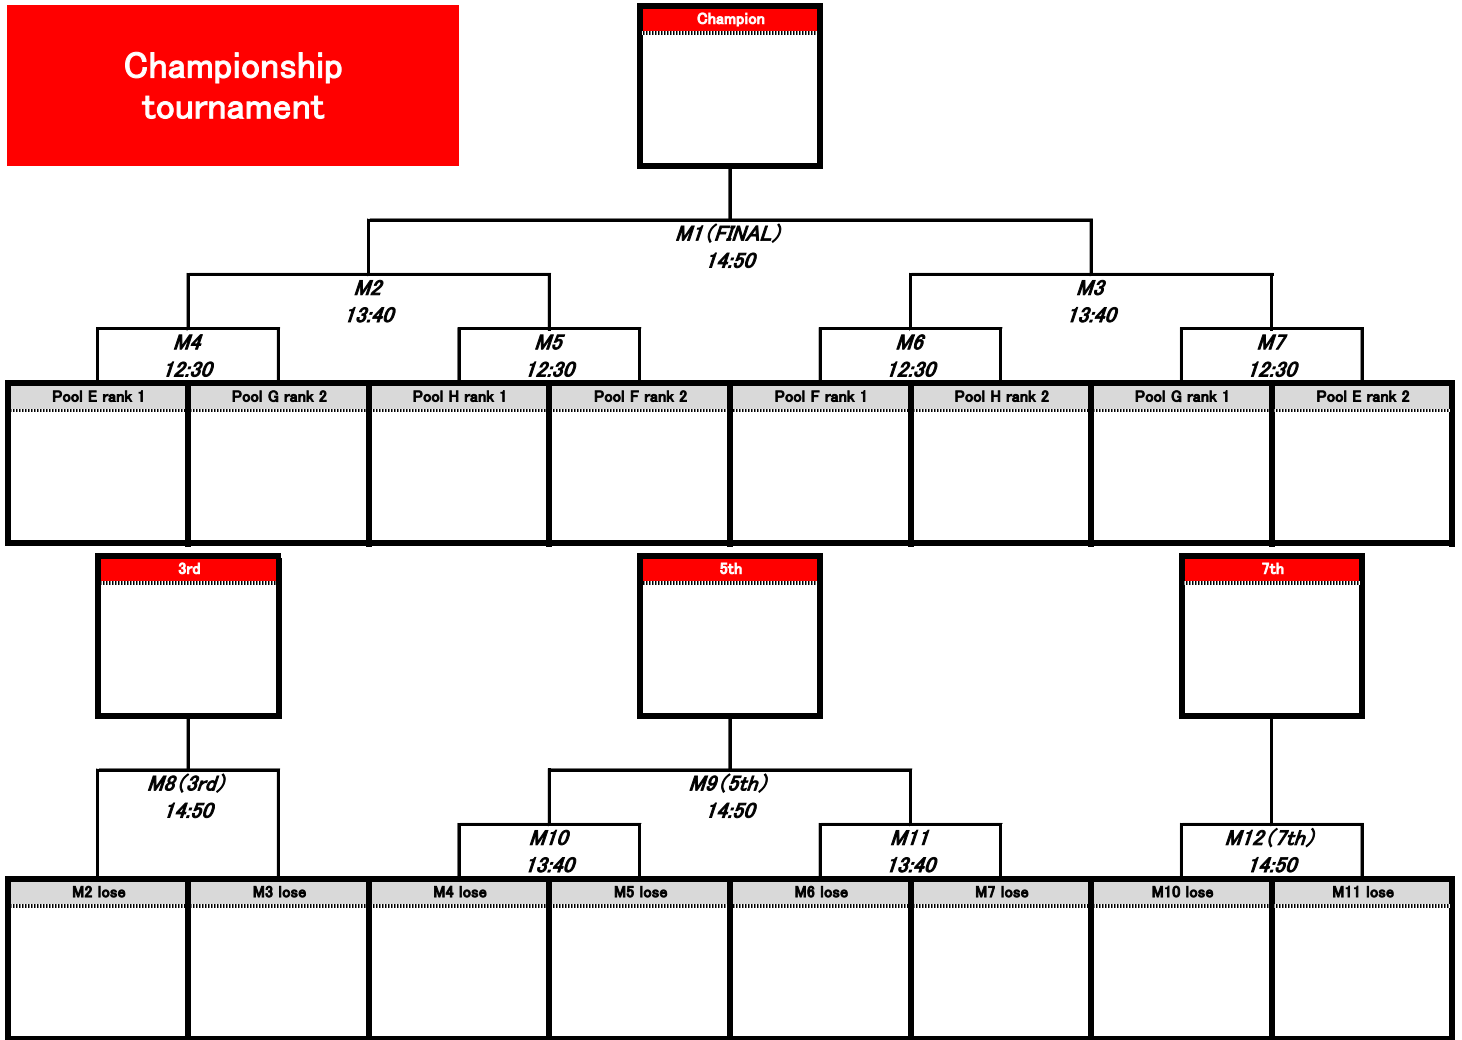

2021 CLUB Jr ULTIMATE DREAM CUP/WOMEN'S DIV.
Championship tournament

Championship
tournament