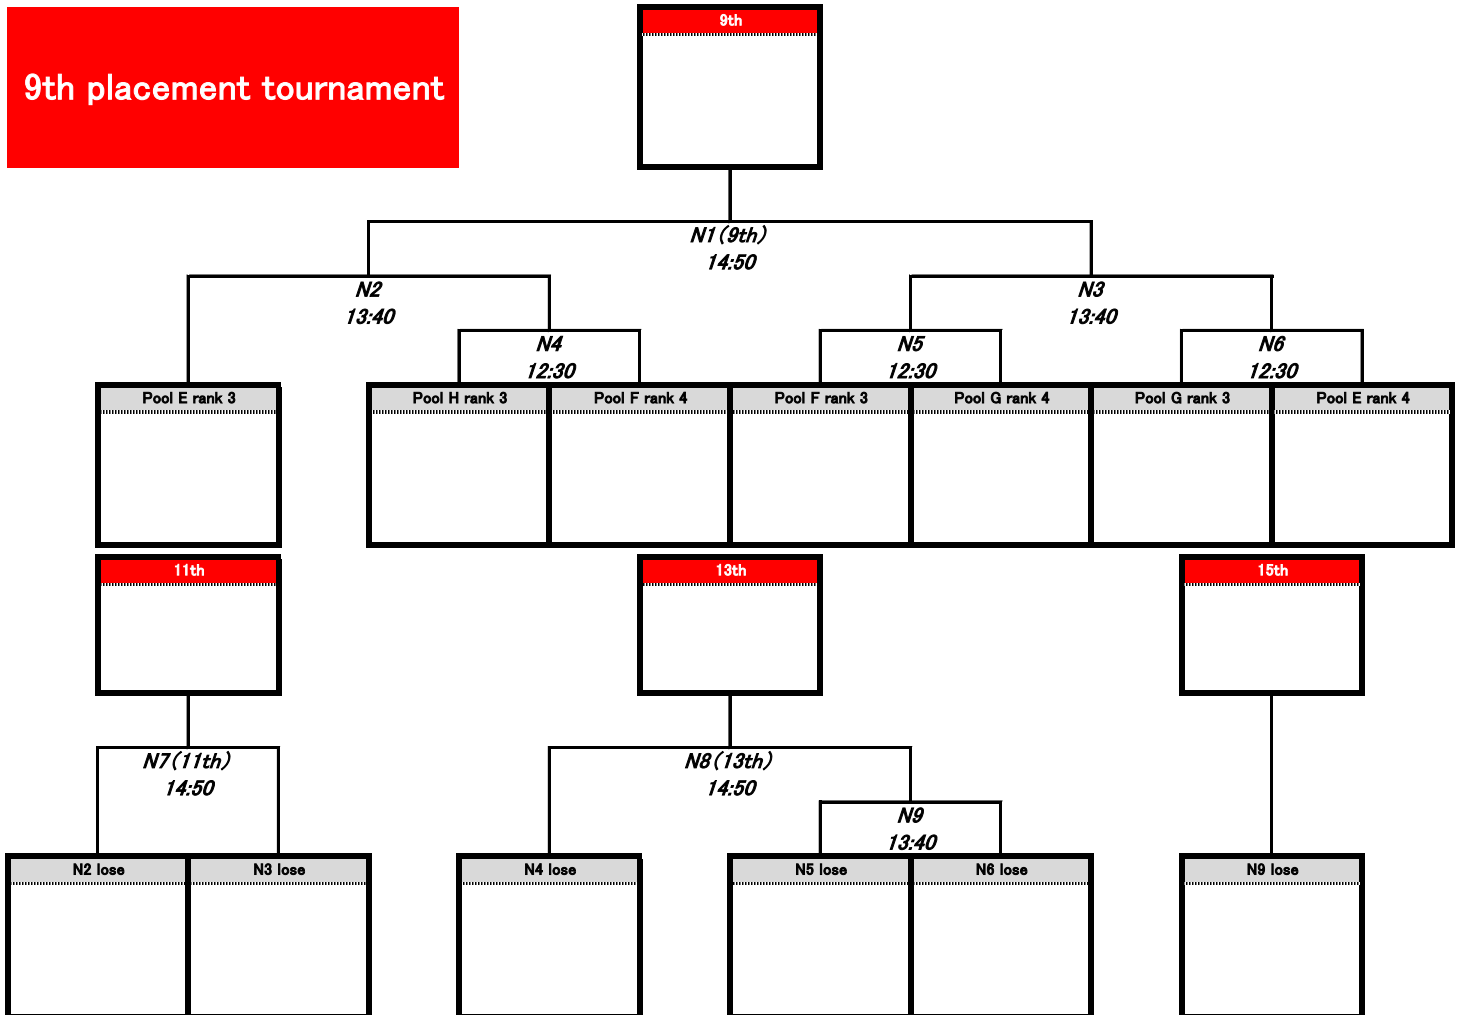

9th placement tournament