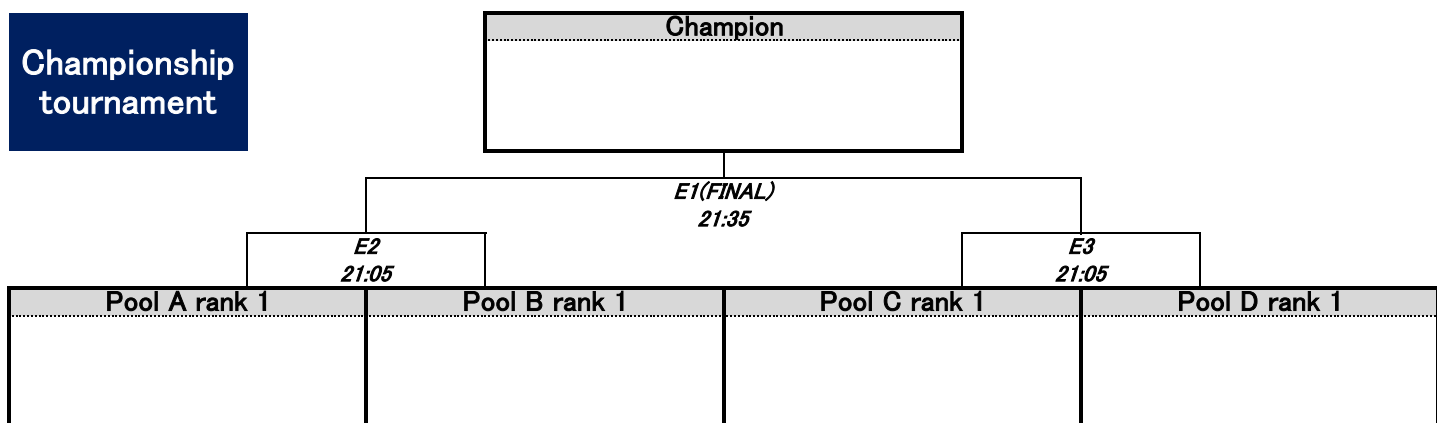

MUL4第3節 Championship tournament

Championship
tournament