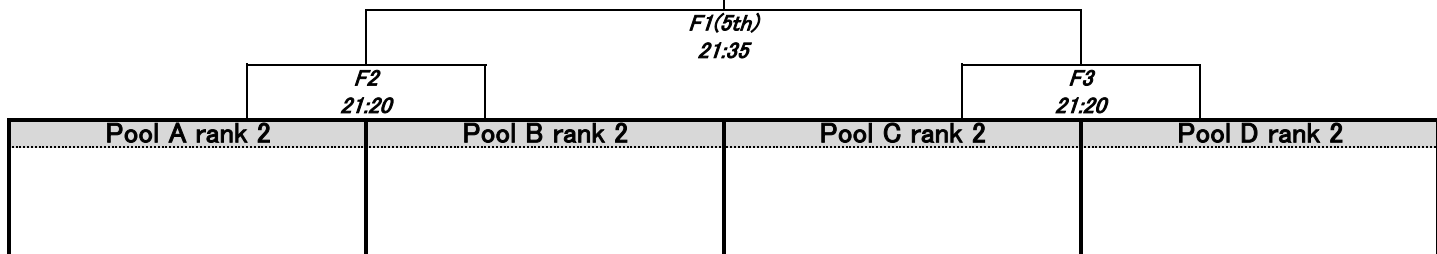

Pool A	パンパカパンツ	落花生	マーマレード	W	D	L	GF	GA	+/-	PTS	RANK
パンパカパンツ		A1 20:30	A2 20:15								
落花生			A3 20:45								
マーマレード											

Pool B	White Winds	じえらーどん。	みらくる	W	D	L	GF	GA	+/-	PTS	RANK
White Winds		B1 20:30	B2 20:15								
じえらーどん。			B3 20:45								
みらくる											

W → 勝ち D → 引き分け L → 負け
 GF → 得点 GA → 失点 +/- → 得失点差 PTS → 勝点 RANK → 順位

MUL4第3節 Championship tournament

Championship
tournament

E4(3rd)
21:35

5th placement
tournament

F4(7th)
21:35

9th placement
tournament

G4(11th)
21:20

MUL4第3節 Schedule

		第1コート	第2コート	第3コート	第4コート
19:30~19:45		受付			
20:00~20:15		warming-up			
		Pool A	Pool B	Pool C	Pool D
1	20:15	パンパカパンツ	White Winds	peach bon bon	らふろいぐ
		A2	B2	C2	D2
		Pool A	Pool B	Pool C	Pool D
		マーマレード	みらくる	シーブリーズ	Purpass
2	20:30	パンパカパンツ	White Winds	peach bon bon	らふろいぐ
		A1	B1	C1	D1
		Pool A	Pool B	Pool C	Pool D
		落花生	じえらーどん。	ピーナッツ's	ぼるぼる
3	20:45	落花生	じえらーどん。	ピーナッツ's	ぼるぼる
		A3	B3	C3	D3
		Pool A	Pool B	Pool C	Pool D
		マーマレード	みらくる	シーブリーズ	Purpass
4	21:05	Pool A rank 1	Pool C rank 1	Pool A rank 3	Pool C rank 3
		E2	E3	G2	G3
		Pool B rank 1	Pool D rank 1	Pool B rank 3	Pool D rank 3
5	21:20	Pool A rank 2	Pool C rank 2	G2 win	G2 lose
		F2	F3	G1(9th)	G4(11th)
		Pool B rank 2	Pool D rank 2	G3 win	G3 lose
6	21:35	F2 win	F2 lose	E2 win	E2 lose
		F1(5th)	F4(7th)	E1(FINAL)	E4(3rd)
		F3 win	F3 lose	E3 win	E3 lose
GAME TIME : 10min					