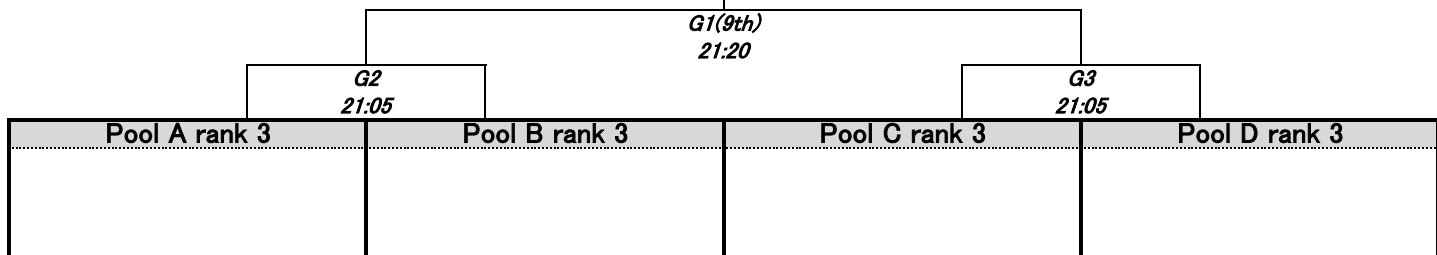

Pool A	パンパカパンツ	落花生	マーマレード	W	D	L	GF	GA	+/-	PTS	RANK
パンパカパンツ		A1 20:30	A2 20:15								
落花生			A3 20:45								
マーマレード											

Pool B	White Winds	じえらーどん。	みらくる	W	D	L	GF	GA	+/-	PTS	RANK
White Winds		B1 20:30	B2 20:15								
じえらーどん。			B3 20:45								
みらくる											

W → 勝ち D → 引き分け L → 負け
 GF → 得点 GA → 失点 +/- → 得失点差 PTS → 勝点 RANK → 順位

MUL4第3節 Championship tournament

Championship
tournament

E4(3rd)
21:35

5th placement
tournament

F4(7th)
21:35

9th placement
tournament

G4(11th)
21:20

MUL4第3節 Schedule

		第1コート	第2コート	第3コート	第4コート
19:30~19:45		受付			
20:00~20:15		warming-up			
		Pool A	Pool B	Pool C	Pool D
1	20:15	パンパカパンツ	White Winds	peach bon bon	らふろいぐ
		A2	B2	C2	D2
		Pool A	Pool B	Pool C	Pool D
		マーマレード	みらくる	シーブリーズ	Purpass
2	20:30	パンパカパンツ	White Winds	peach bon bon	らふろいぐ
		A1	B1	C1	D1
		Pool A	Pool B	Pool C	Pool D
		落花生	じえらーどん。	ピーナッツ's	ぼるぼる
3	20:45	落花生	じえらーどん。	ピーナッツ's	ぼるぼる
		A3	B3	C3	D3
		Pool A	Pool B	Pool C	Pool D
		マーマレード	みらくる	シーブリーズ	Purpass
4	21:05	Pool A rank 1	Pool C rank 1	Pool A rank 3	Pool C rank 3
		E2	E3	G2	G3
		Pool B rank 1	Pool D rank 1	Pool B rank 3	Pool D rank 3
5	21:20	Pool A rank 2	Pool C rank 2	G2 win	G2 lose
		F2	F3	G1(9th)	G4(11th)
		Pool B rank 2	Pool D rank 2	G3 win	G3 lose
6	21:35	F2 win	F2 lose	E2 win	E2 lose
		F1(5th)	F4(7th)	E1(FINAL)	E4(3rd)
		F3 win	F3 lose	E3 win	E3 lose
GAME TIME : 10min					